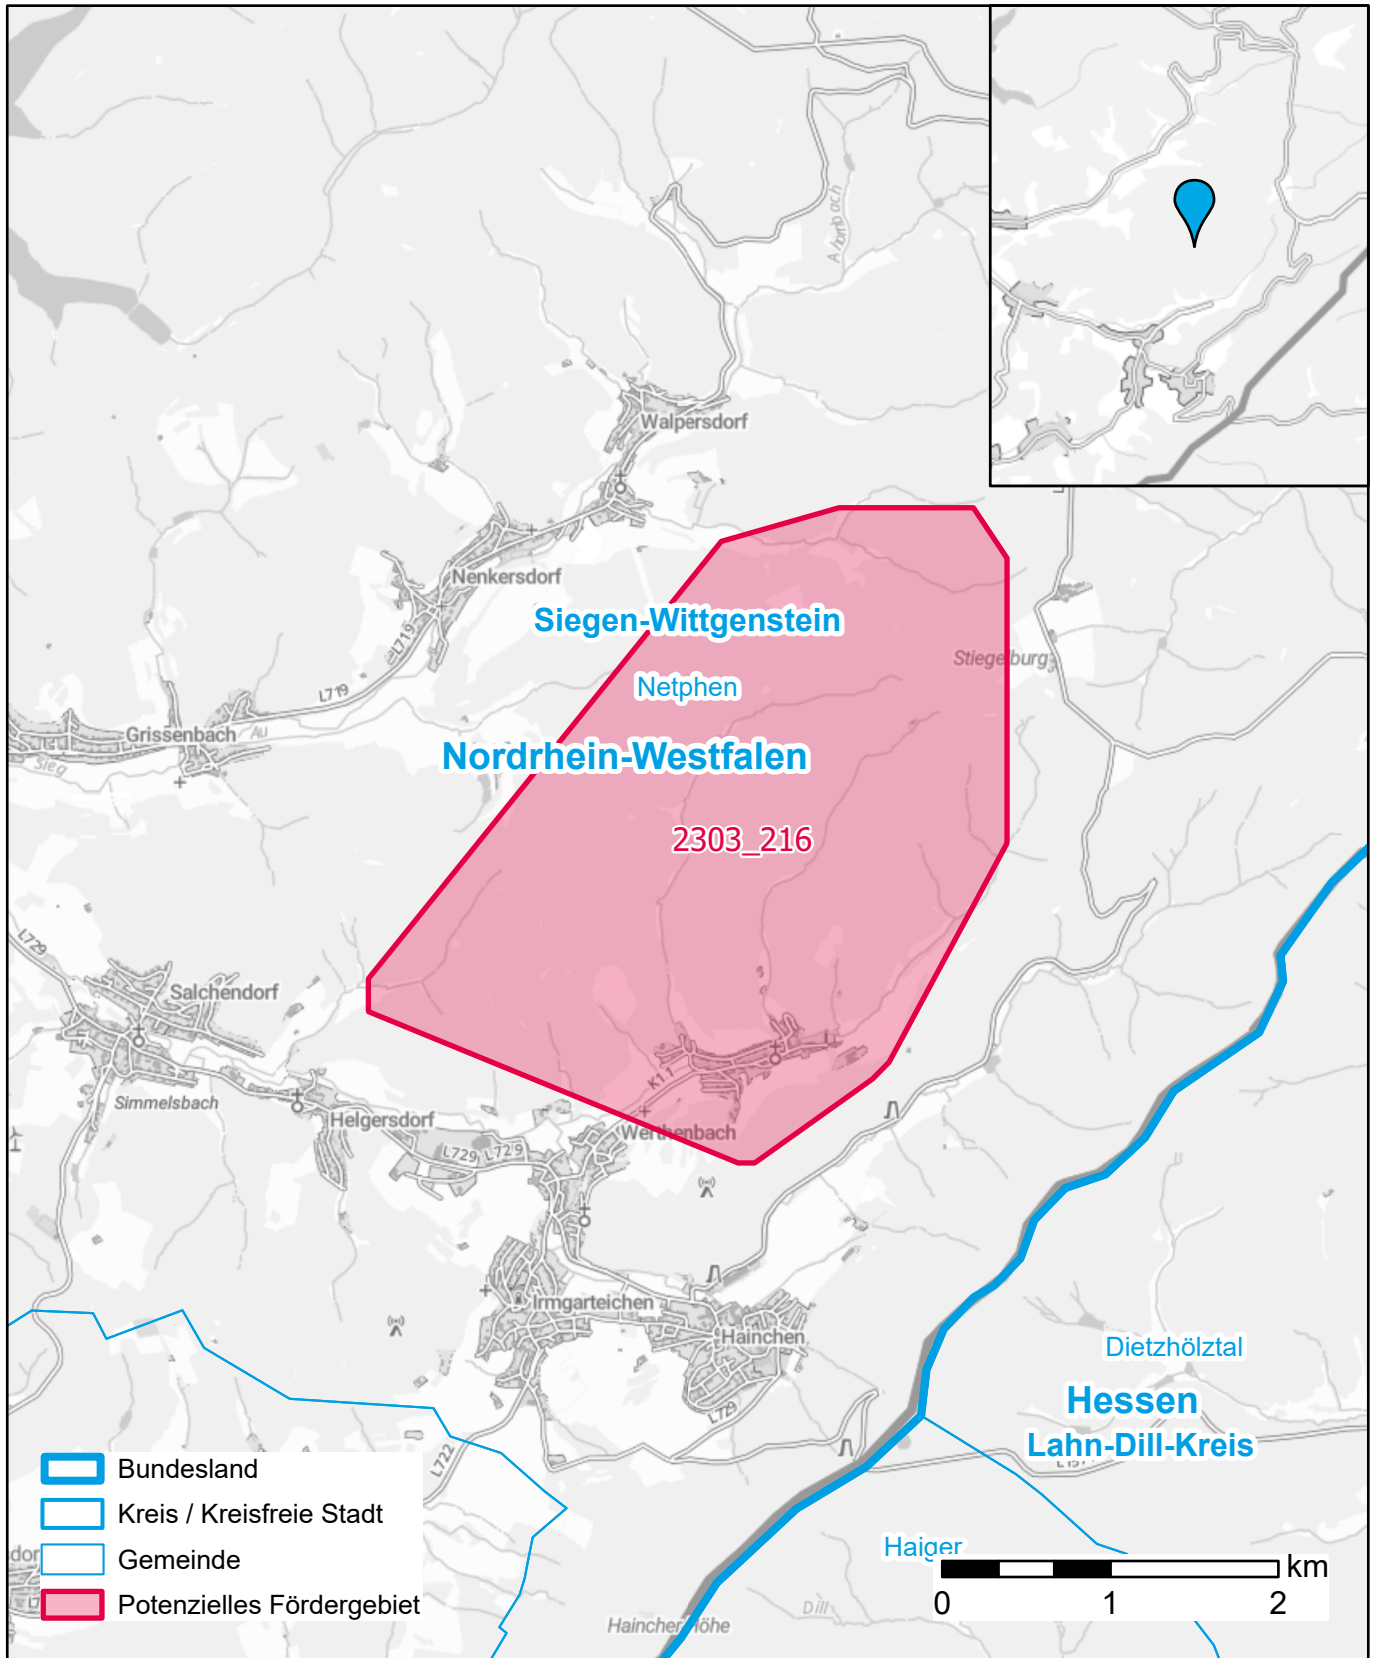

# Markterkundungsverfahren zur Schließung weißer Flecken

Kreis Siegen-Wittgenstein, Stadt Netphen

Gebiets-ID: 2303\_216

Darstellung: Planstand Juni 2023

Datenbasis: MIG April/Mai 2023

Hintergrundkarte: © GeoBasis-DE / BKG (2022)