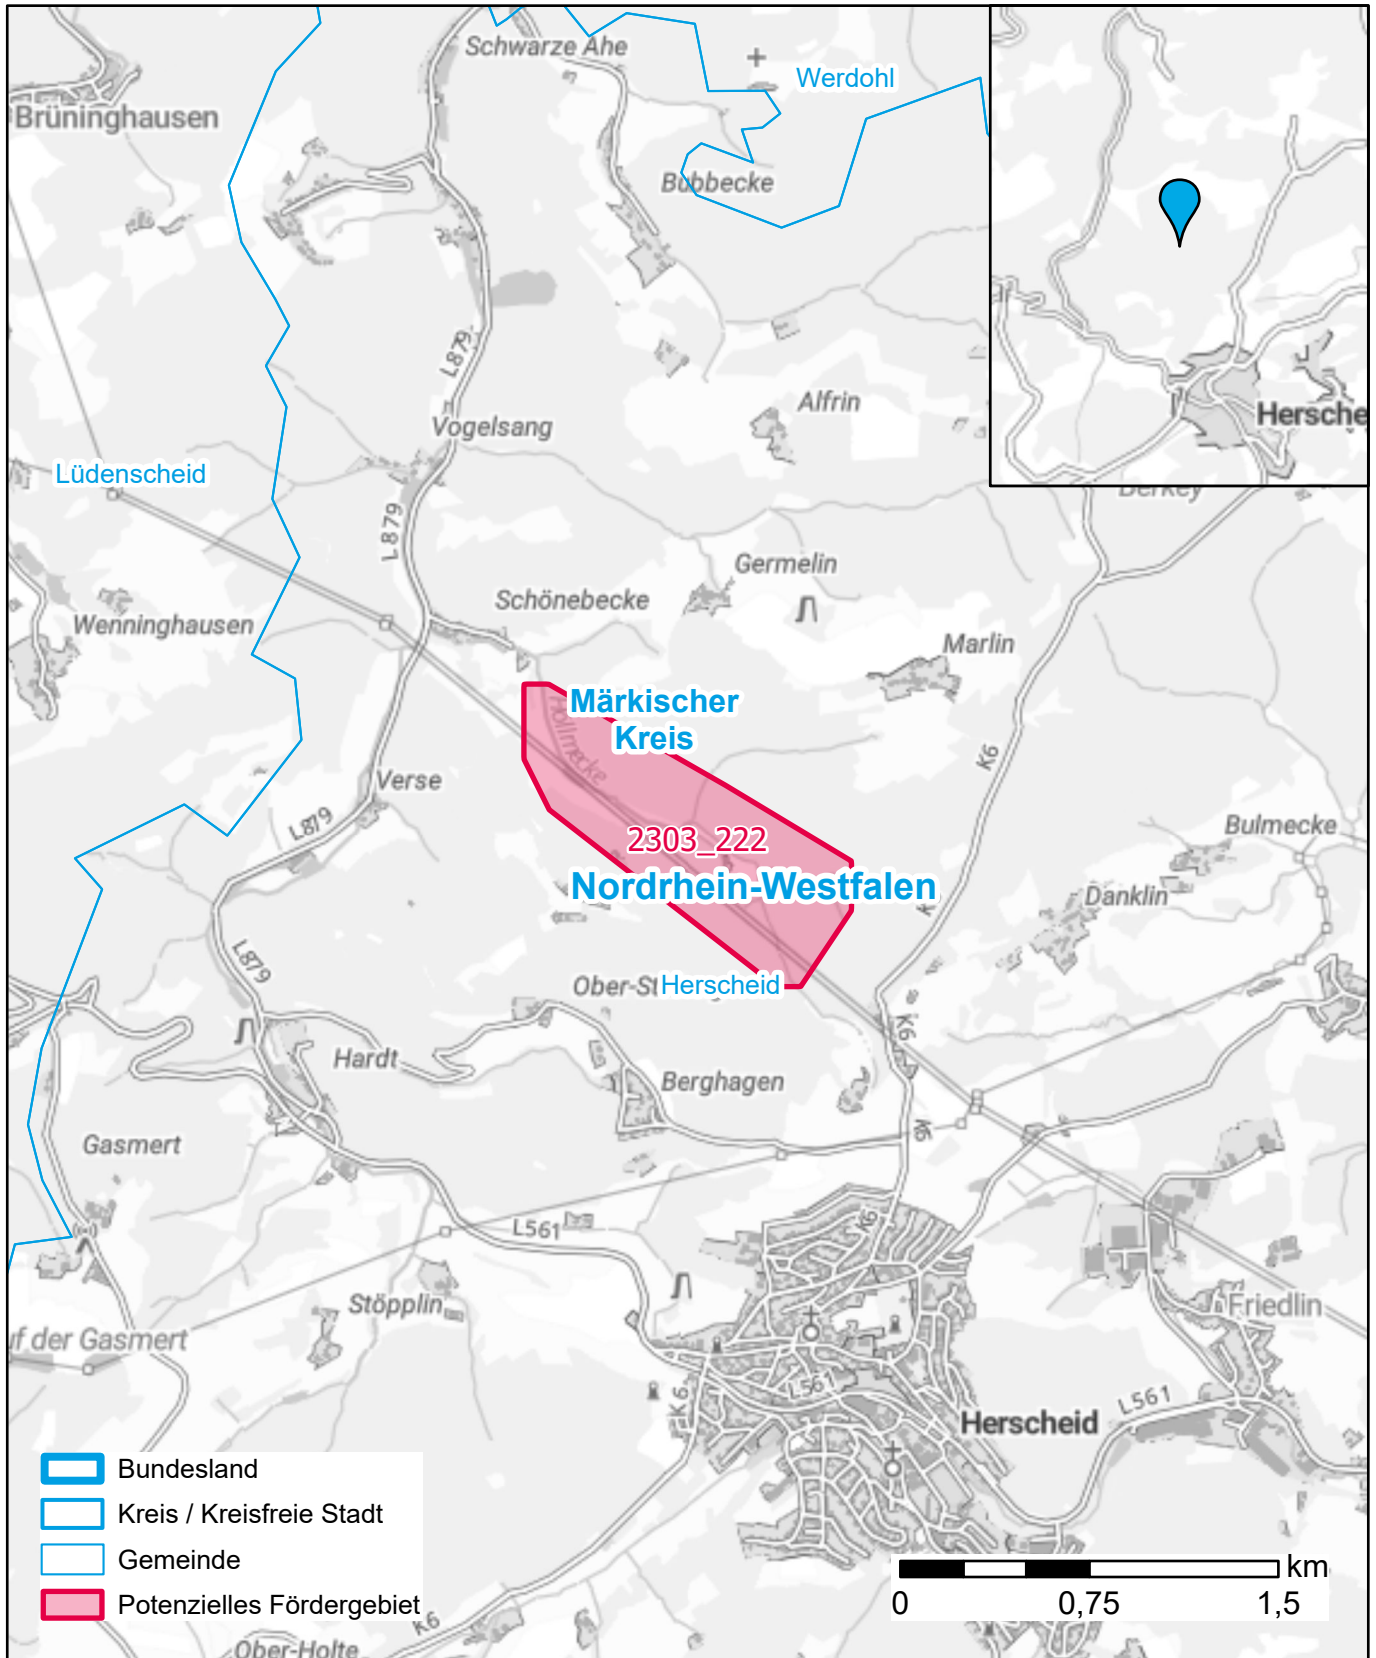

# Markterkundungsverfahren zur Schließung weißer Flecken

Kreis Märkischer Kreis, Gemeinde Herscheid  
Gebiets-ID: 2303\_222

Darstellung: Planstand Juni 2023  
Datenbasis: MIG April/Mai 2023  
Hintergrundkarte: © GeoBasis-DE / BKG (2022)