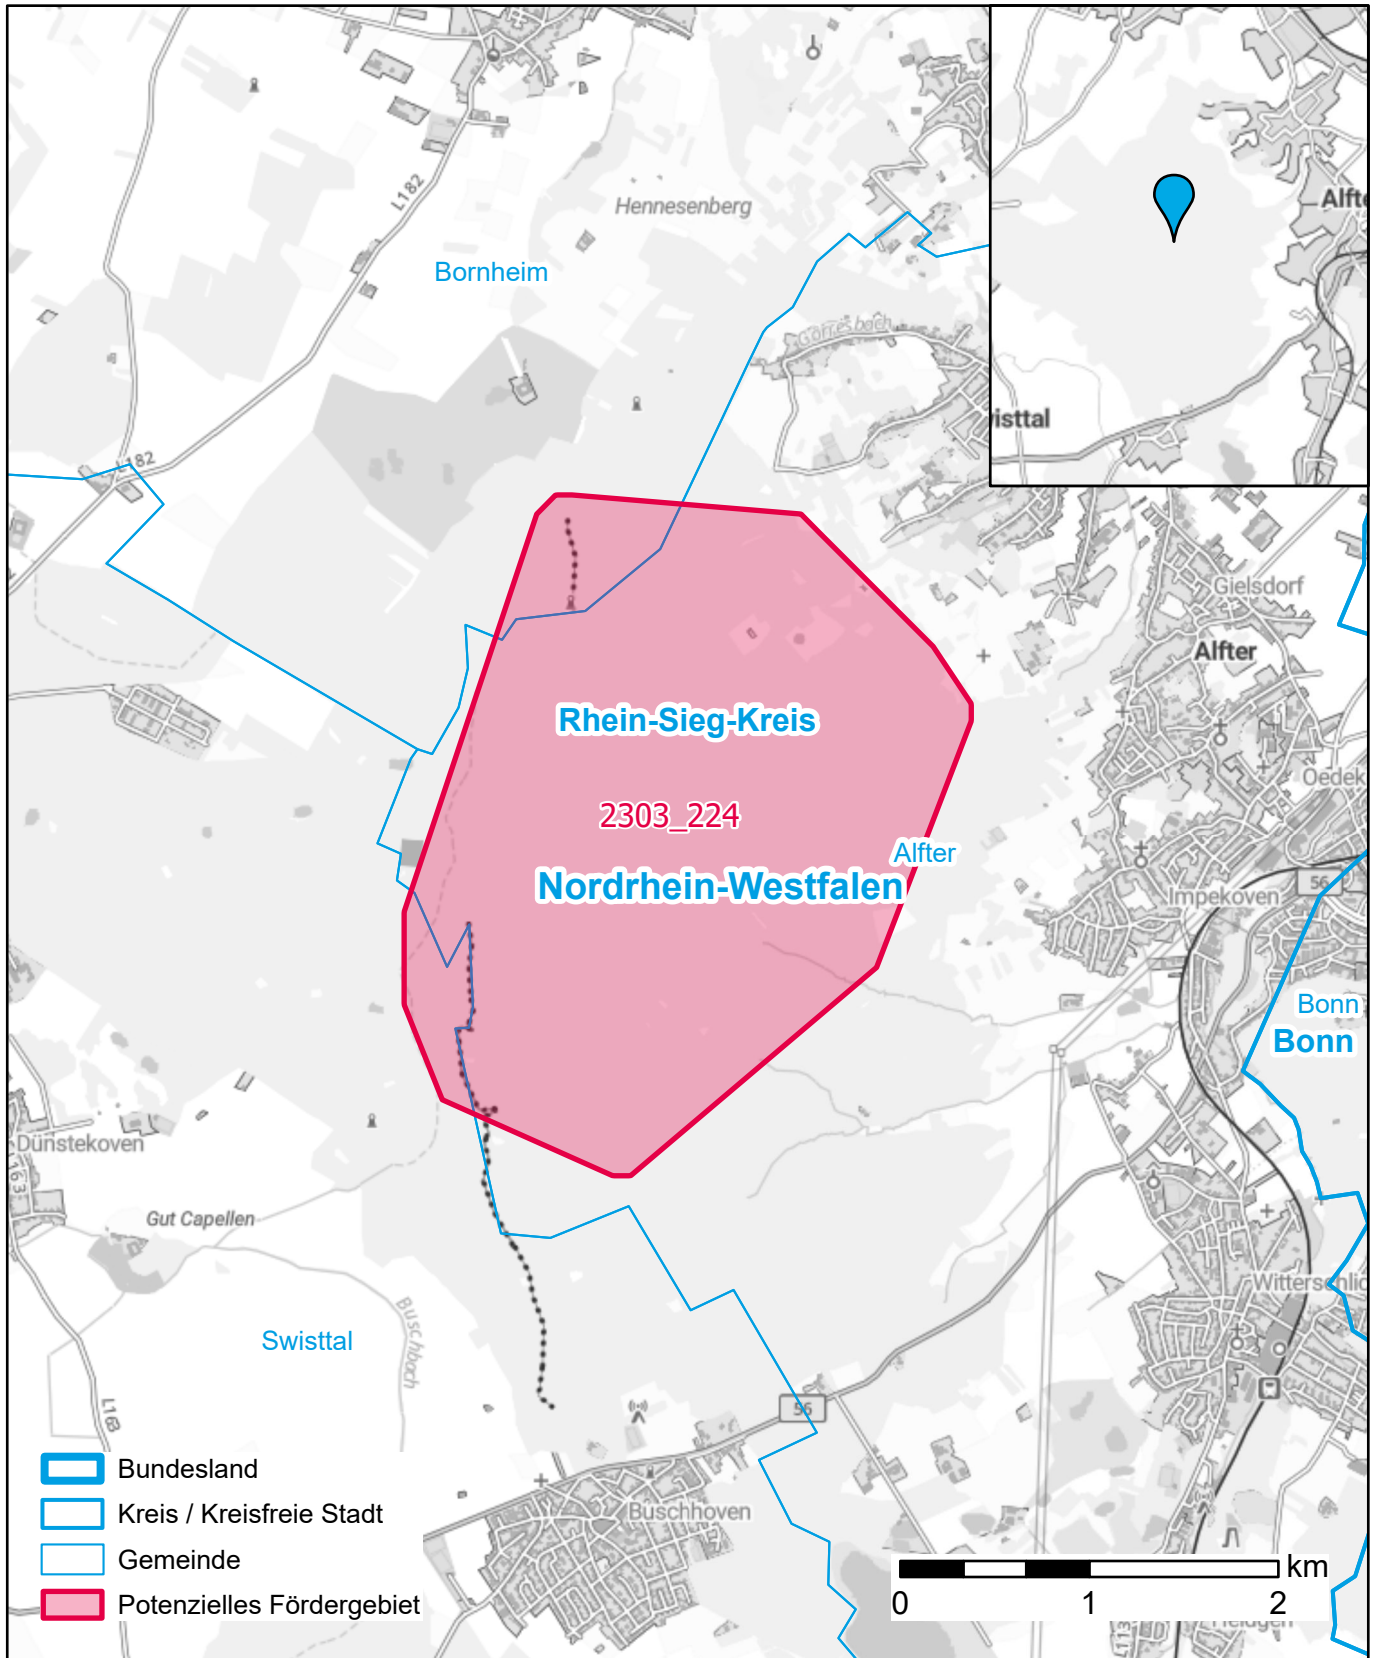

Markterkundungsverfahren zur Schließung weißer Flecken

Kreis Rhein-Sieg-Kreis, Gemeinde Alfter, Stadt Bornheim, Gemeinde Swisttal
Gebiets-ID: 2303_224

Darstellung: Planstand Juni 2023
Datenbasis: MIG April/Mai 2023
Hintergrundkarte: © GeoBasis-DE / BKG (2022)