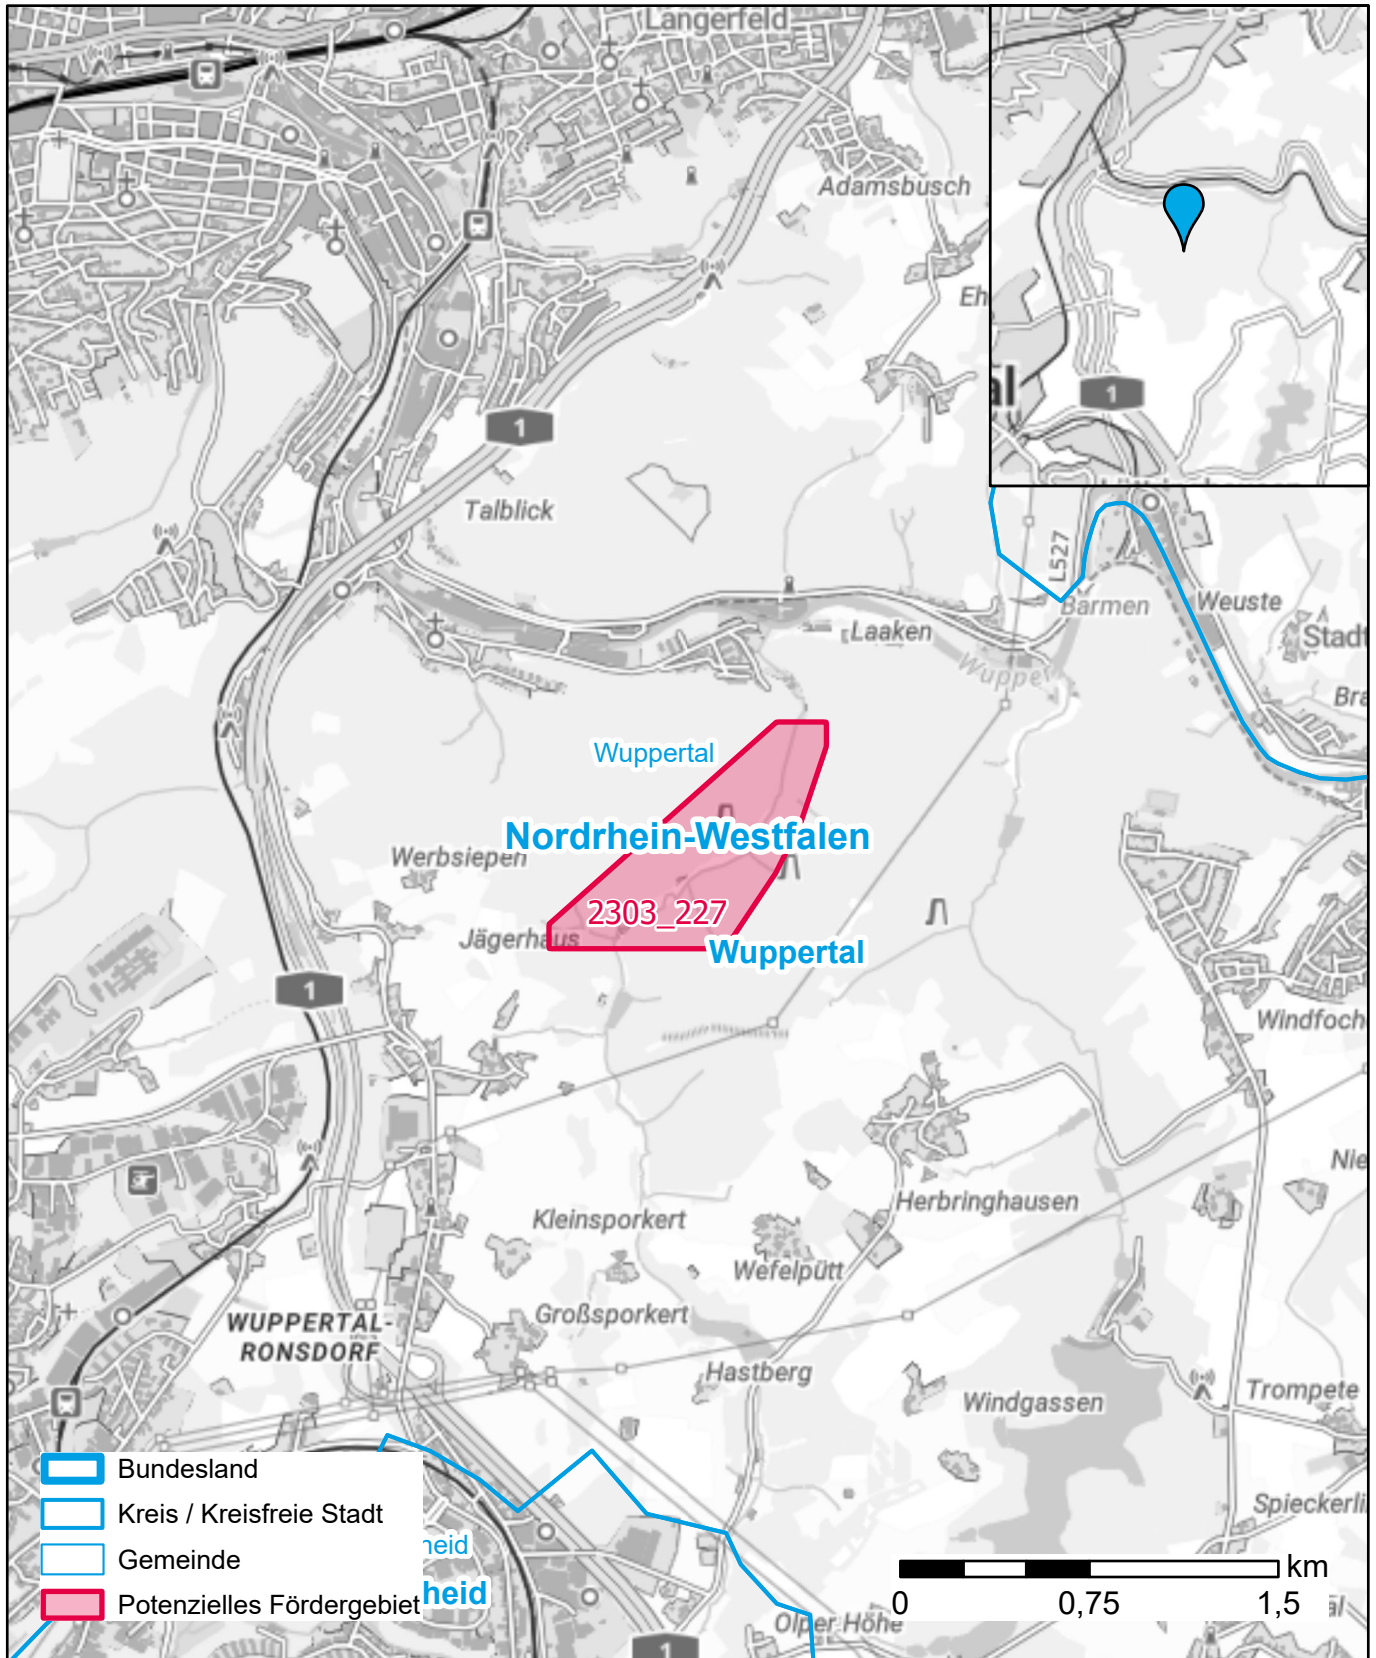

Markterkundungsverfahren zur Schließung weißer Flecken

Kreisfreie Stadt Wuppertal, Stadt Wuppertal
Gebiets-ID: 2303_227

Darstellung: Planstand Juni 2023
Datenbasis: MIG April/Mai 2023
Hintergrundkarte: © GeoBasis-DE / BKG (2022)