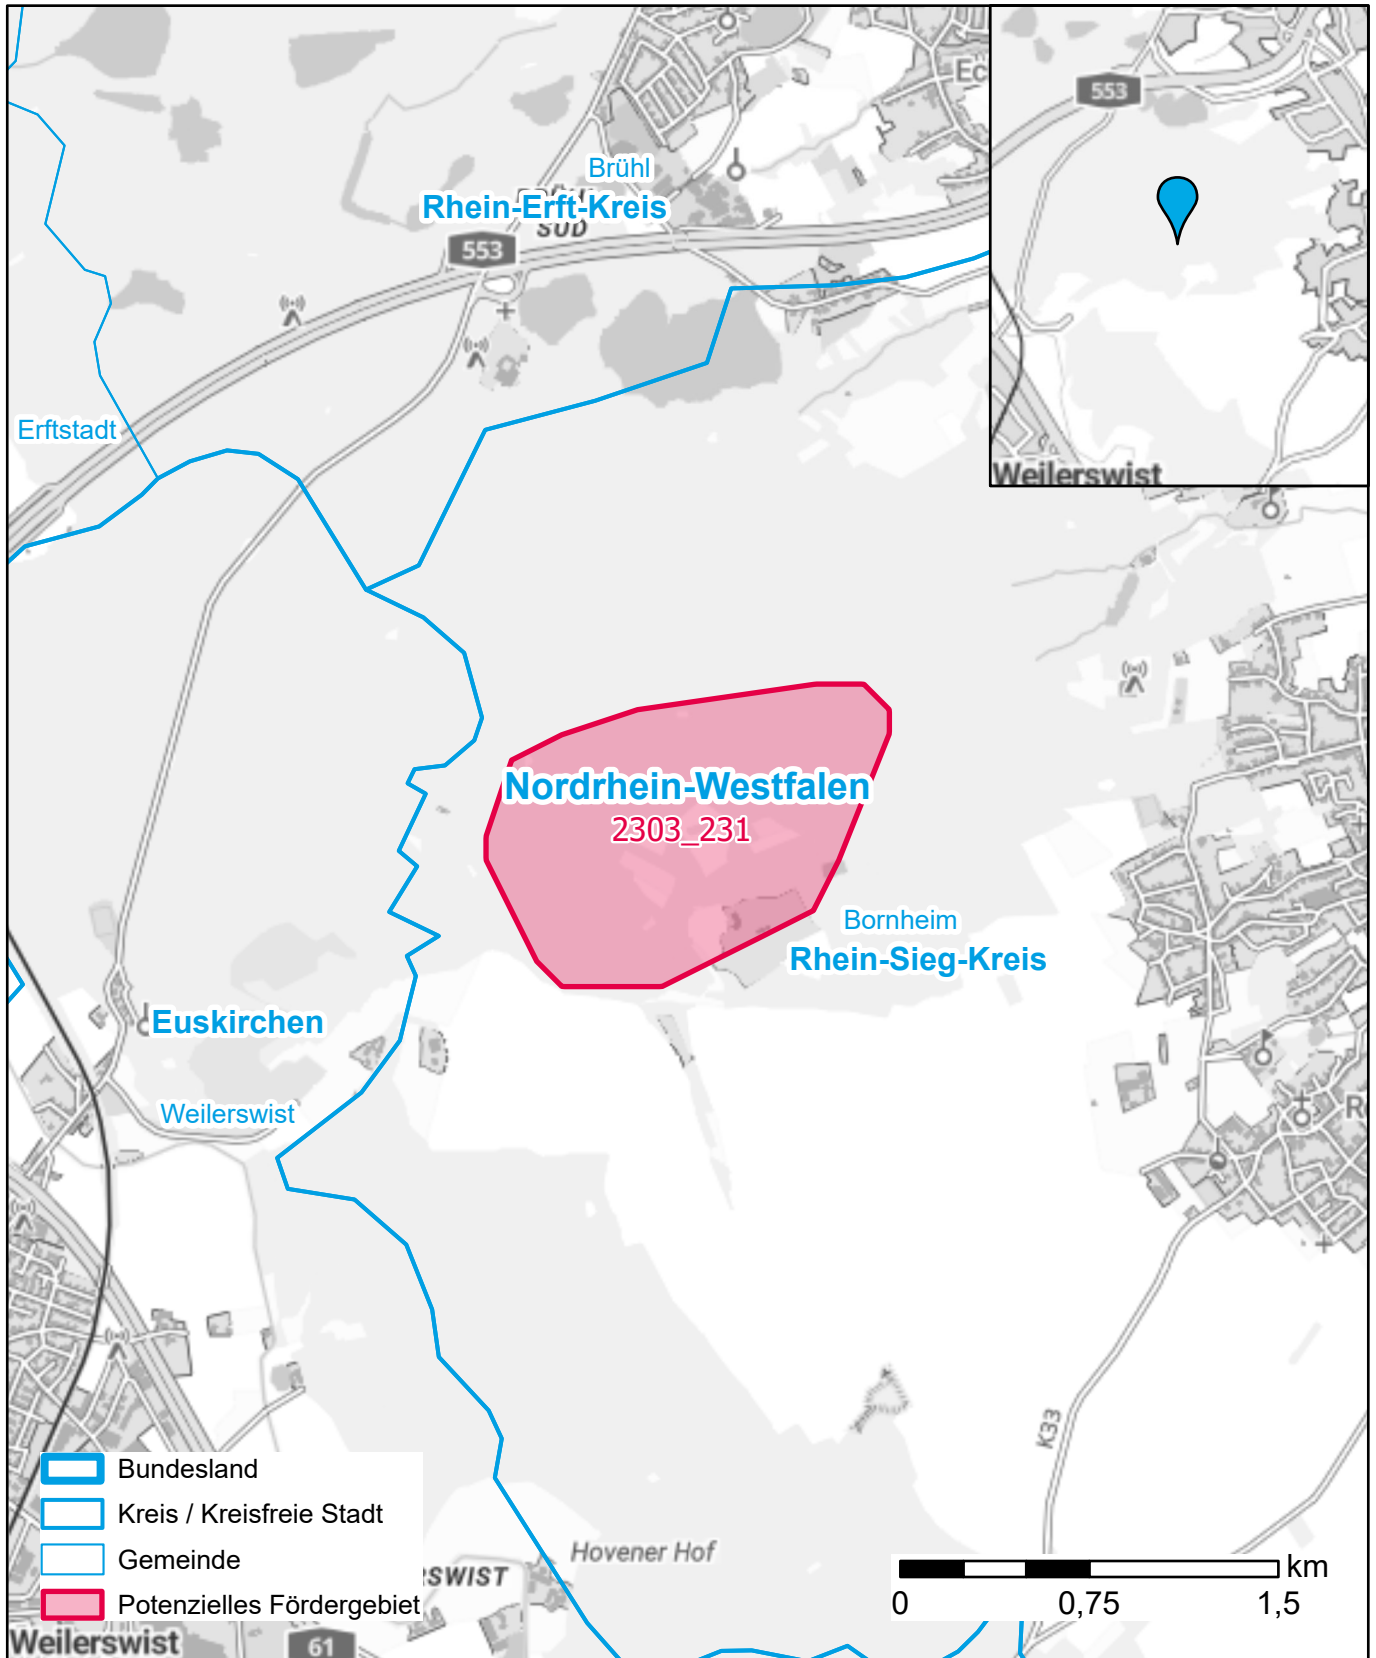

Markterkundungsverfahren zur Schließung weißer Flecken

Kreis Rhein-Sieg-Kreis, Stadt Bornheim
Gebiets-ID: 2303_231

Darstellung: Planstand Juni 2023
Datenbasis: MIG April/Mai 2023
Hintergrundkarte: © GeoBasis-DE / BKG (2022)