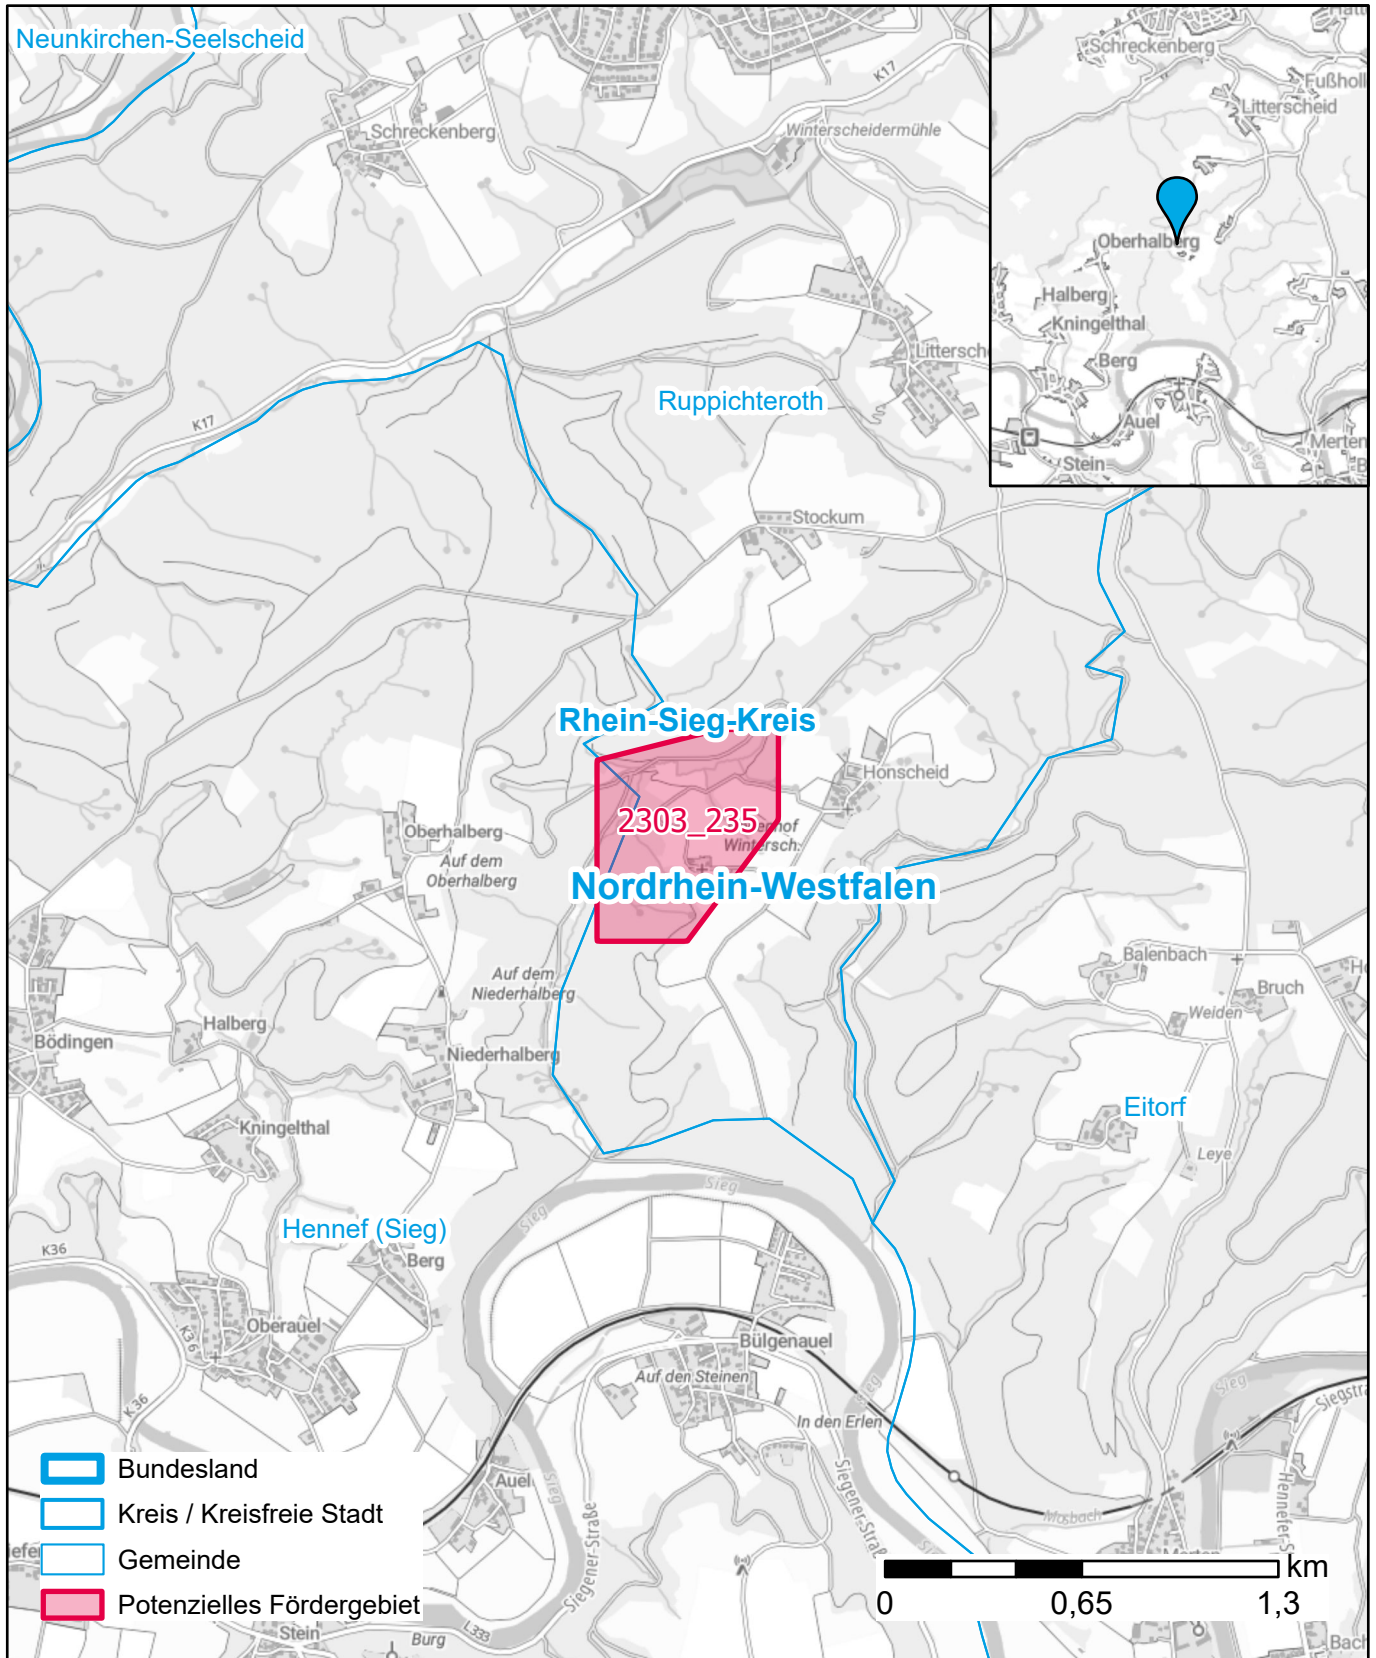

# Markterkundungsverfahren zur Schließung weißer Flecken

Kreis Rhein-Sieg-Kreis, Stadt Hennef (Sieg), Gemeinde Ruppichteroth  
Gebiets-ID: 2303\_235

Darstellung: Planstand Juni 2023  
Datenbasis: MIG April/Mai 2023  
Hintergrundkarte: © GeoBasis-DE / BKG (2022)