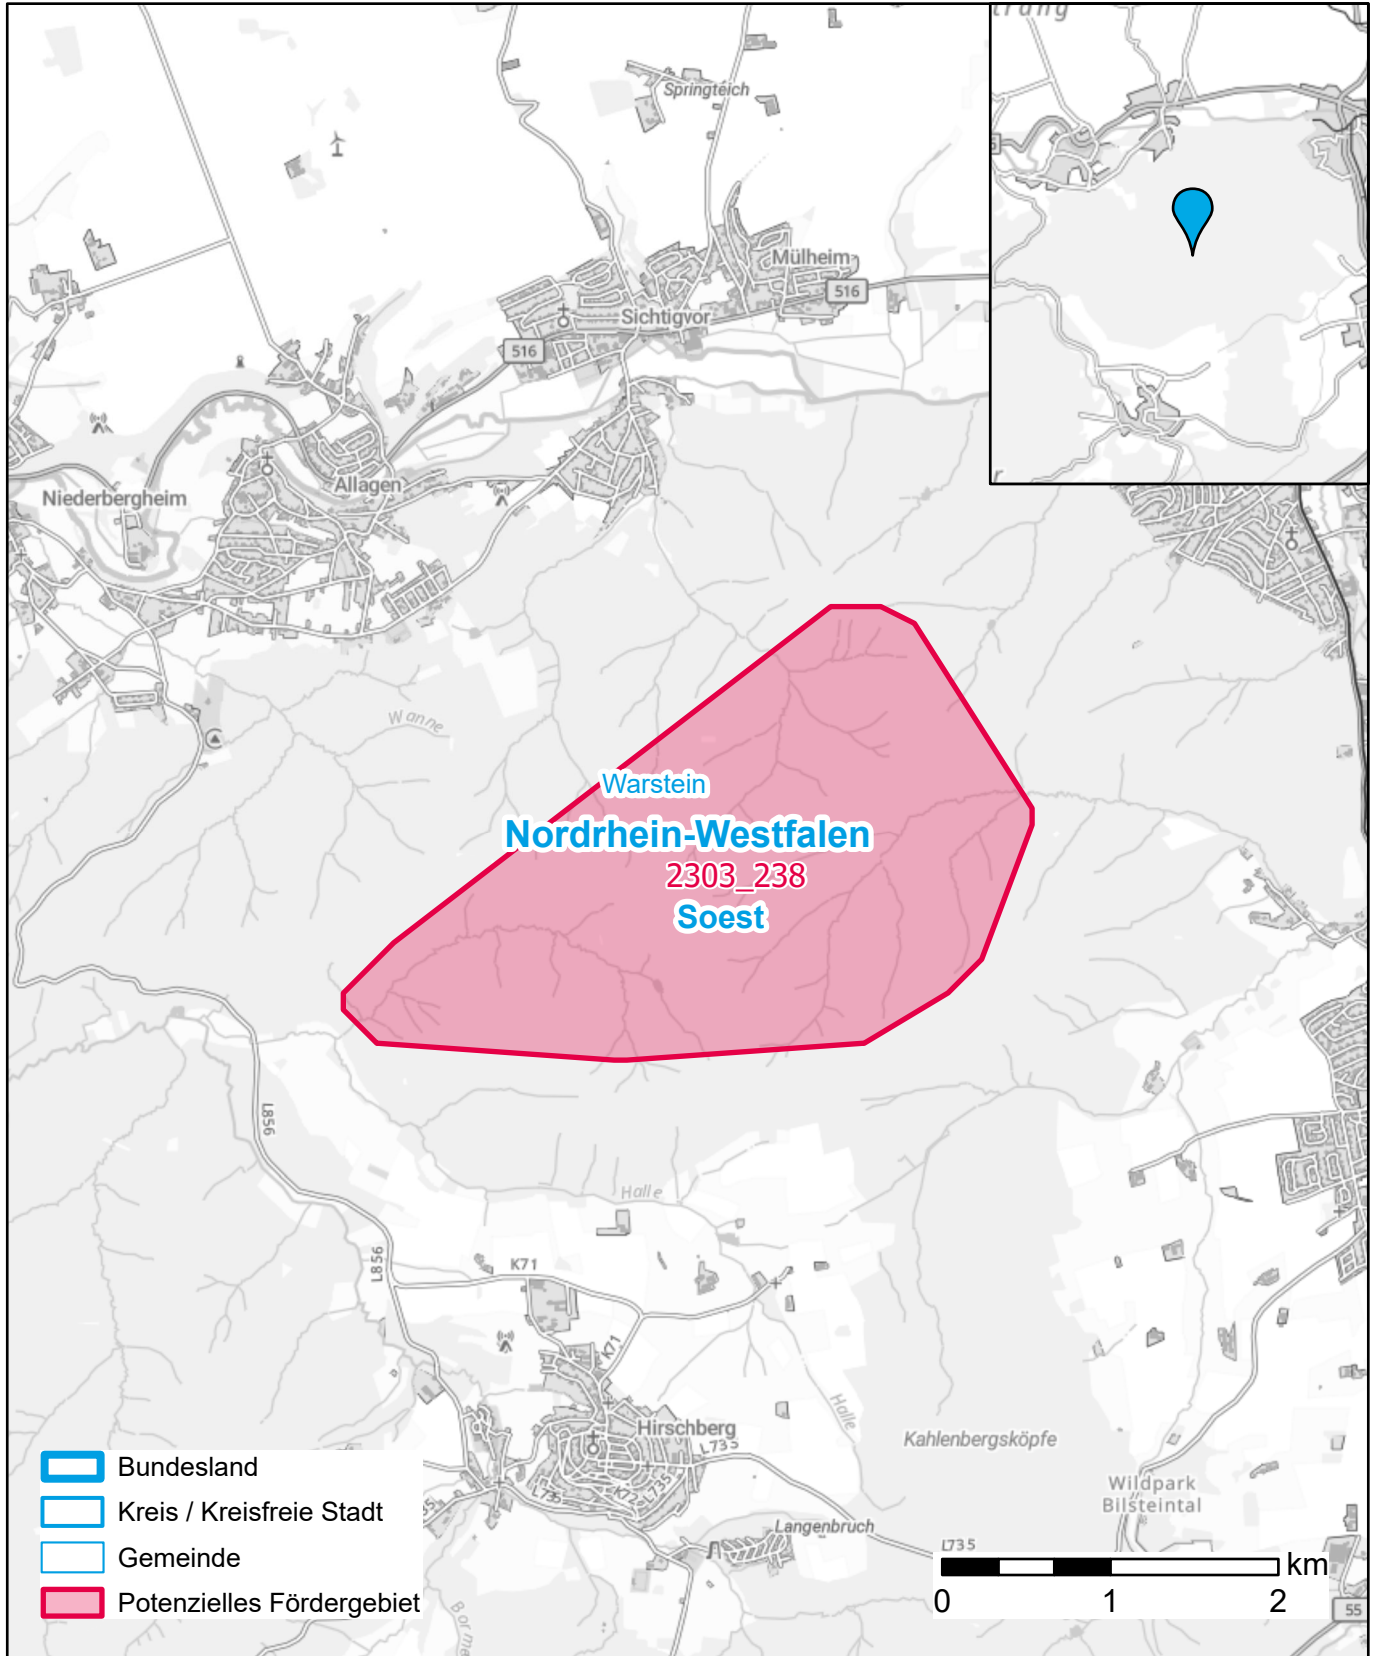

Markterkundungsverfahren zur Schließung weißer Flecken

Kreis Soest, Stadt Warstein

Gebiets-ID: 2303_238

Darstellung: Planstand Juni 2023

Datenbasis: MIG April/Mai 2023

Hintergrundkarte: © GeoBasis-DE / BKG (2022)