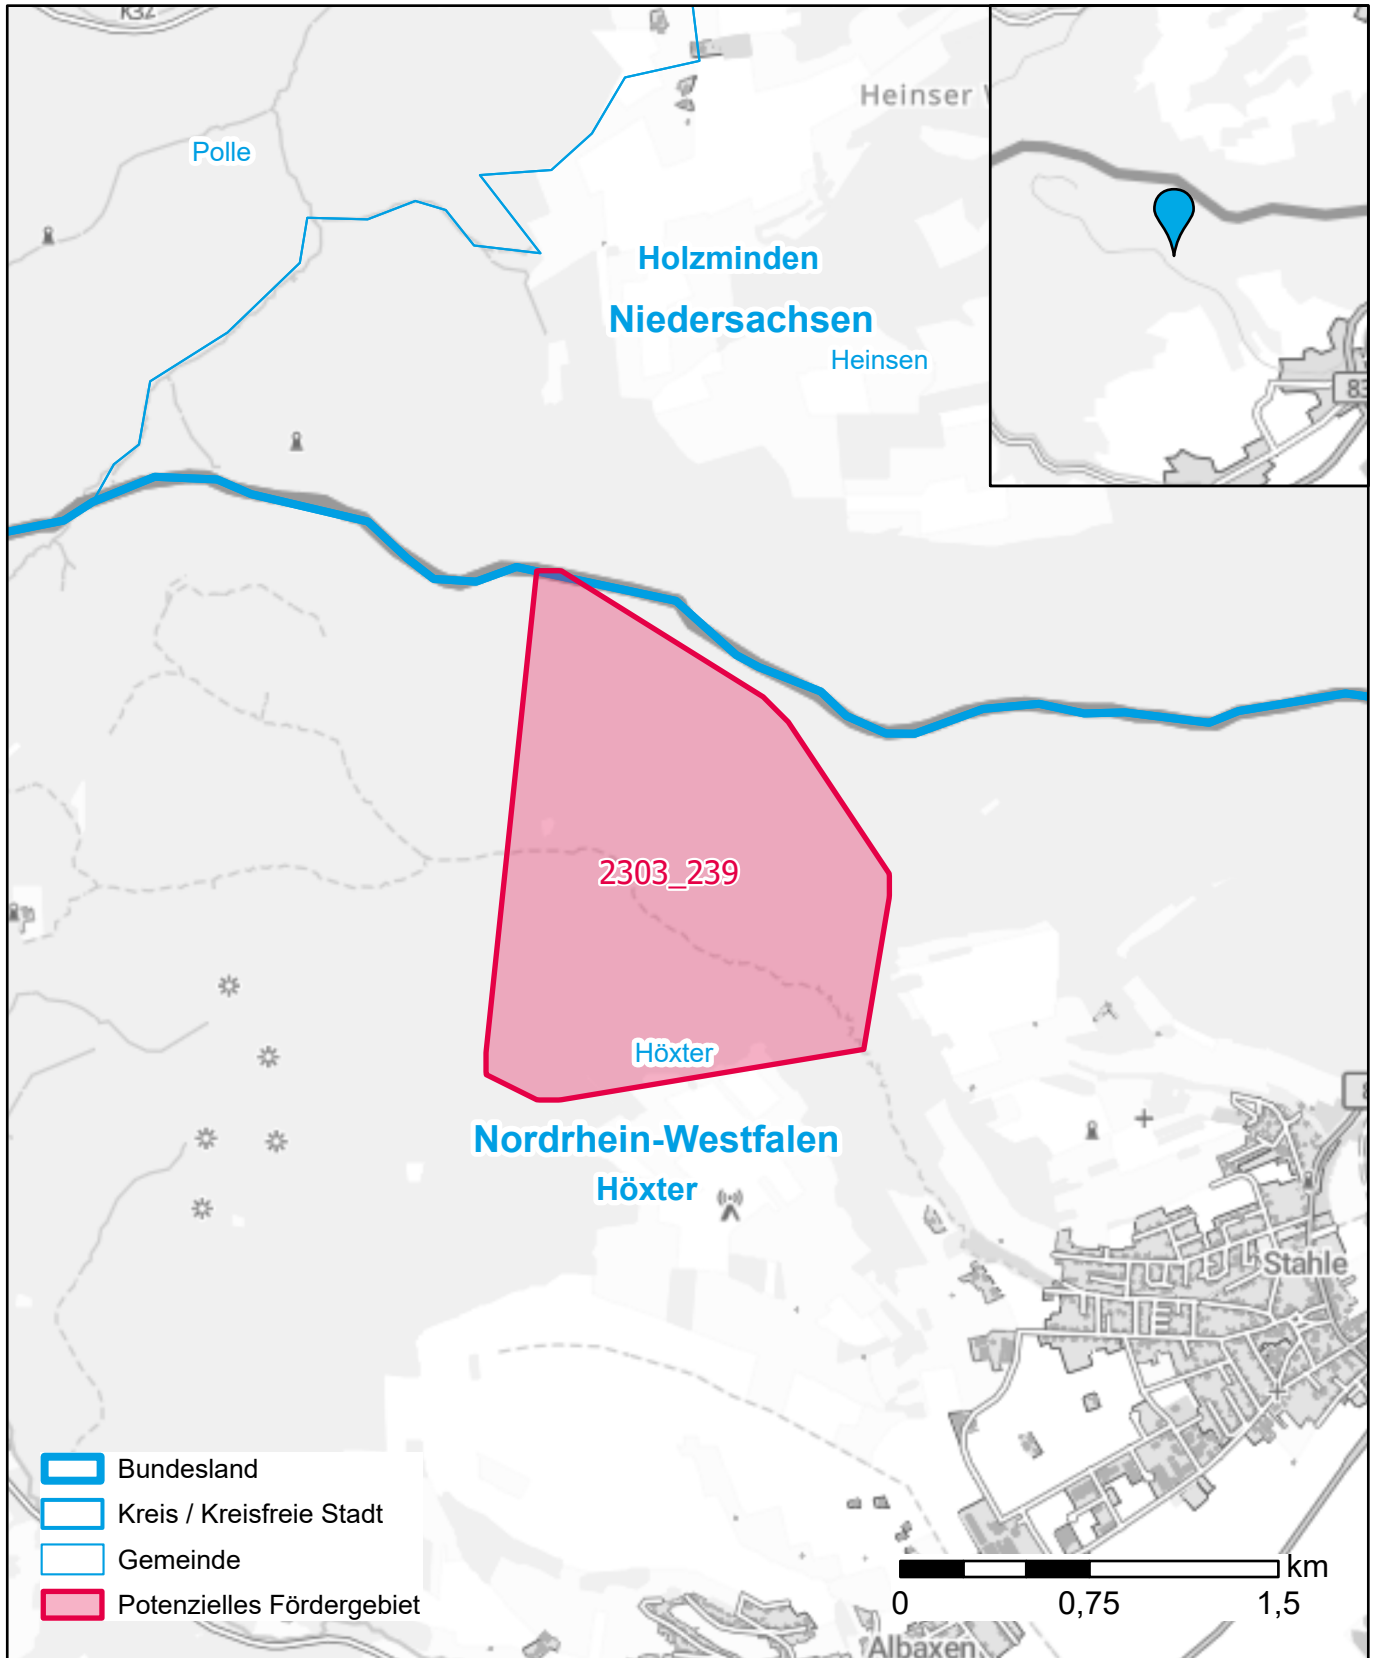

Markterkundungsverfahren zur Schließung weißer Flecken

Landkreis Holzminden, Kreis Höxter, Gemeinde Heinsen, Stadt Höxter
Gebiets-ID: 2303_239

Darstellung: Planstand Juni 2023
Datenbasis: MIG April/Mai 2023
Hintergrundkarte: © GeoBasis-DE / BKG (2022)