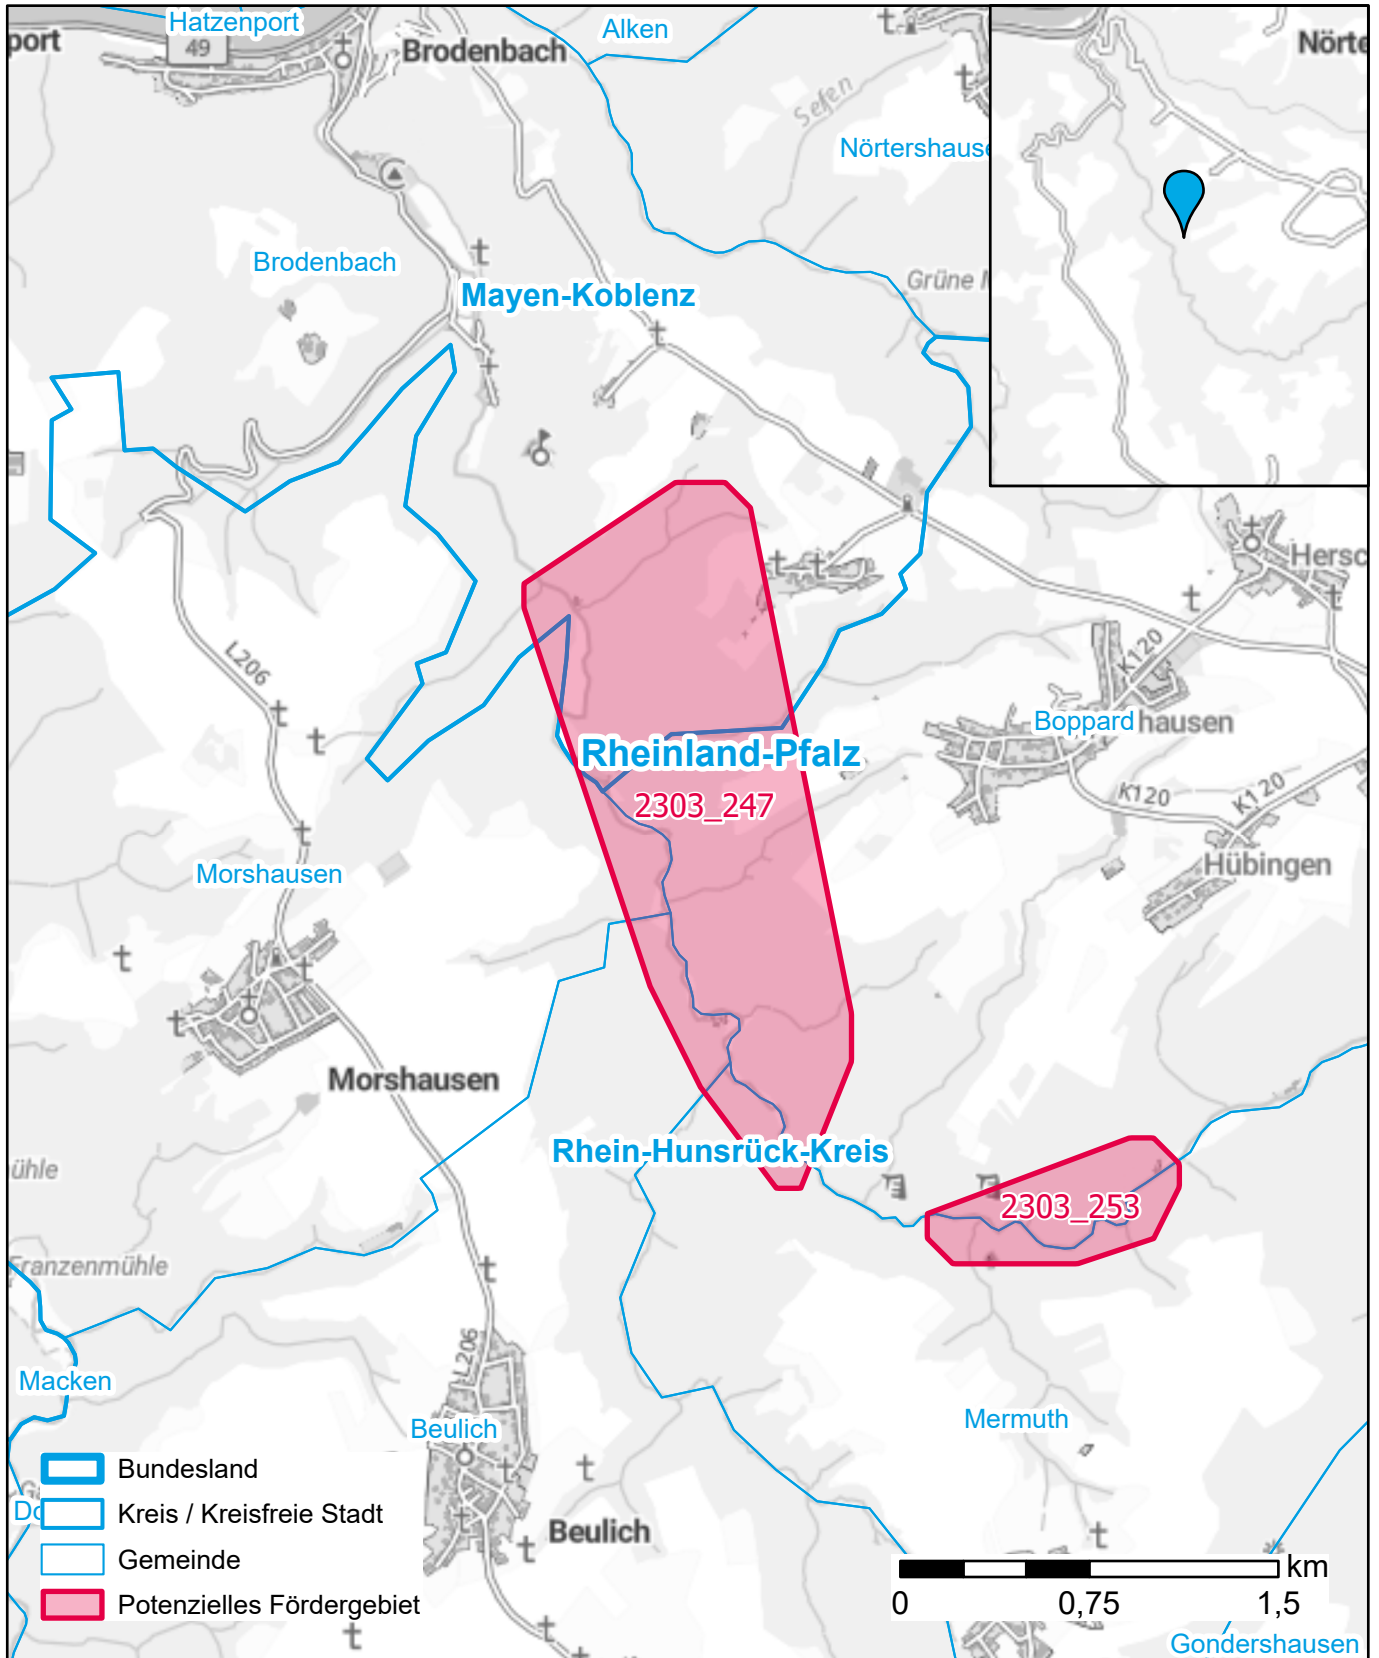

Markterkundungsverfahren zur Schließung weißer Flecken

Landkreis Mayen-Koblenz, Landkreis Rhein-Hunsrück-Kreis, Gemeinde Brodenbach, Stadt Boppard, Gemeinde Mermuth, Gemeinde Beulich, Gemeinde Morshausen
Gebiets-ID: 2303_247

Darstellung: Planstand Juni 2023
Datenbasis: MIG April/Mai 2023
Hintergrundkarte: © GeoBasis-DE / BKG (2022)