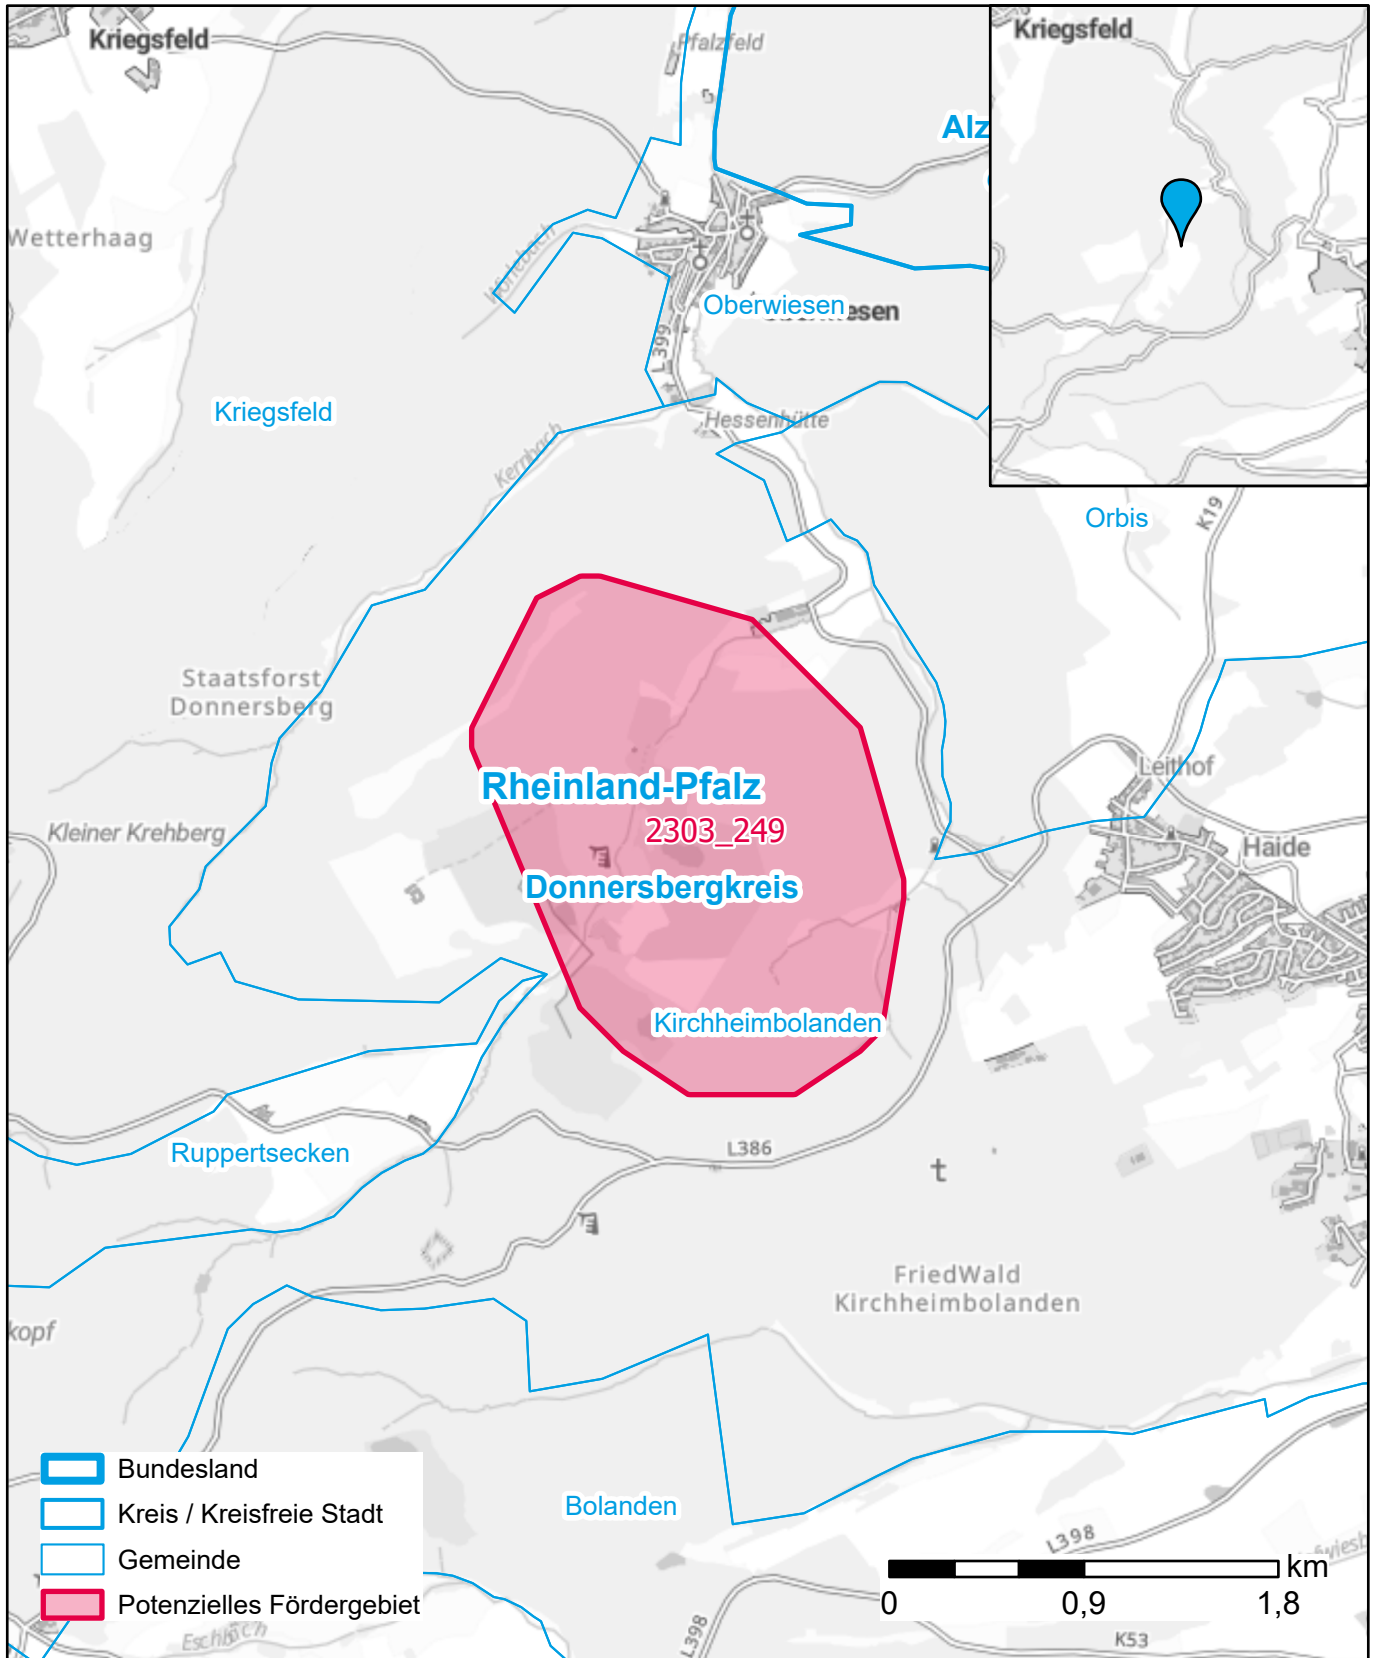

# Markterkundungsverfahren zur Schließung weißer Flecken

Landkreis Donnersbergkreis, Stadt Kirchheimbolanden  
Gebiets-ID: 2303\_249

Darstellung: Planstand Juni 2023  
Datenbasis: MIG April/Mai 2023  
Hintergrundkarte: © GeoBasis-DE / BKG (2022)