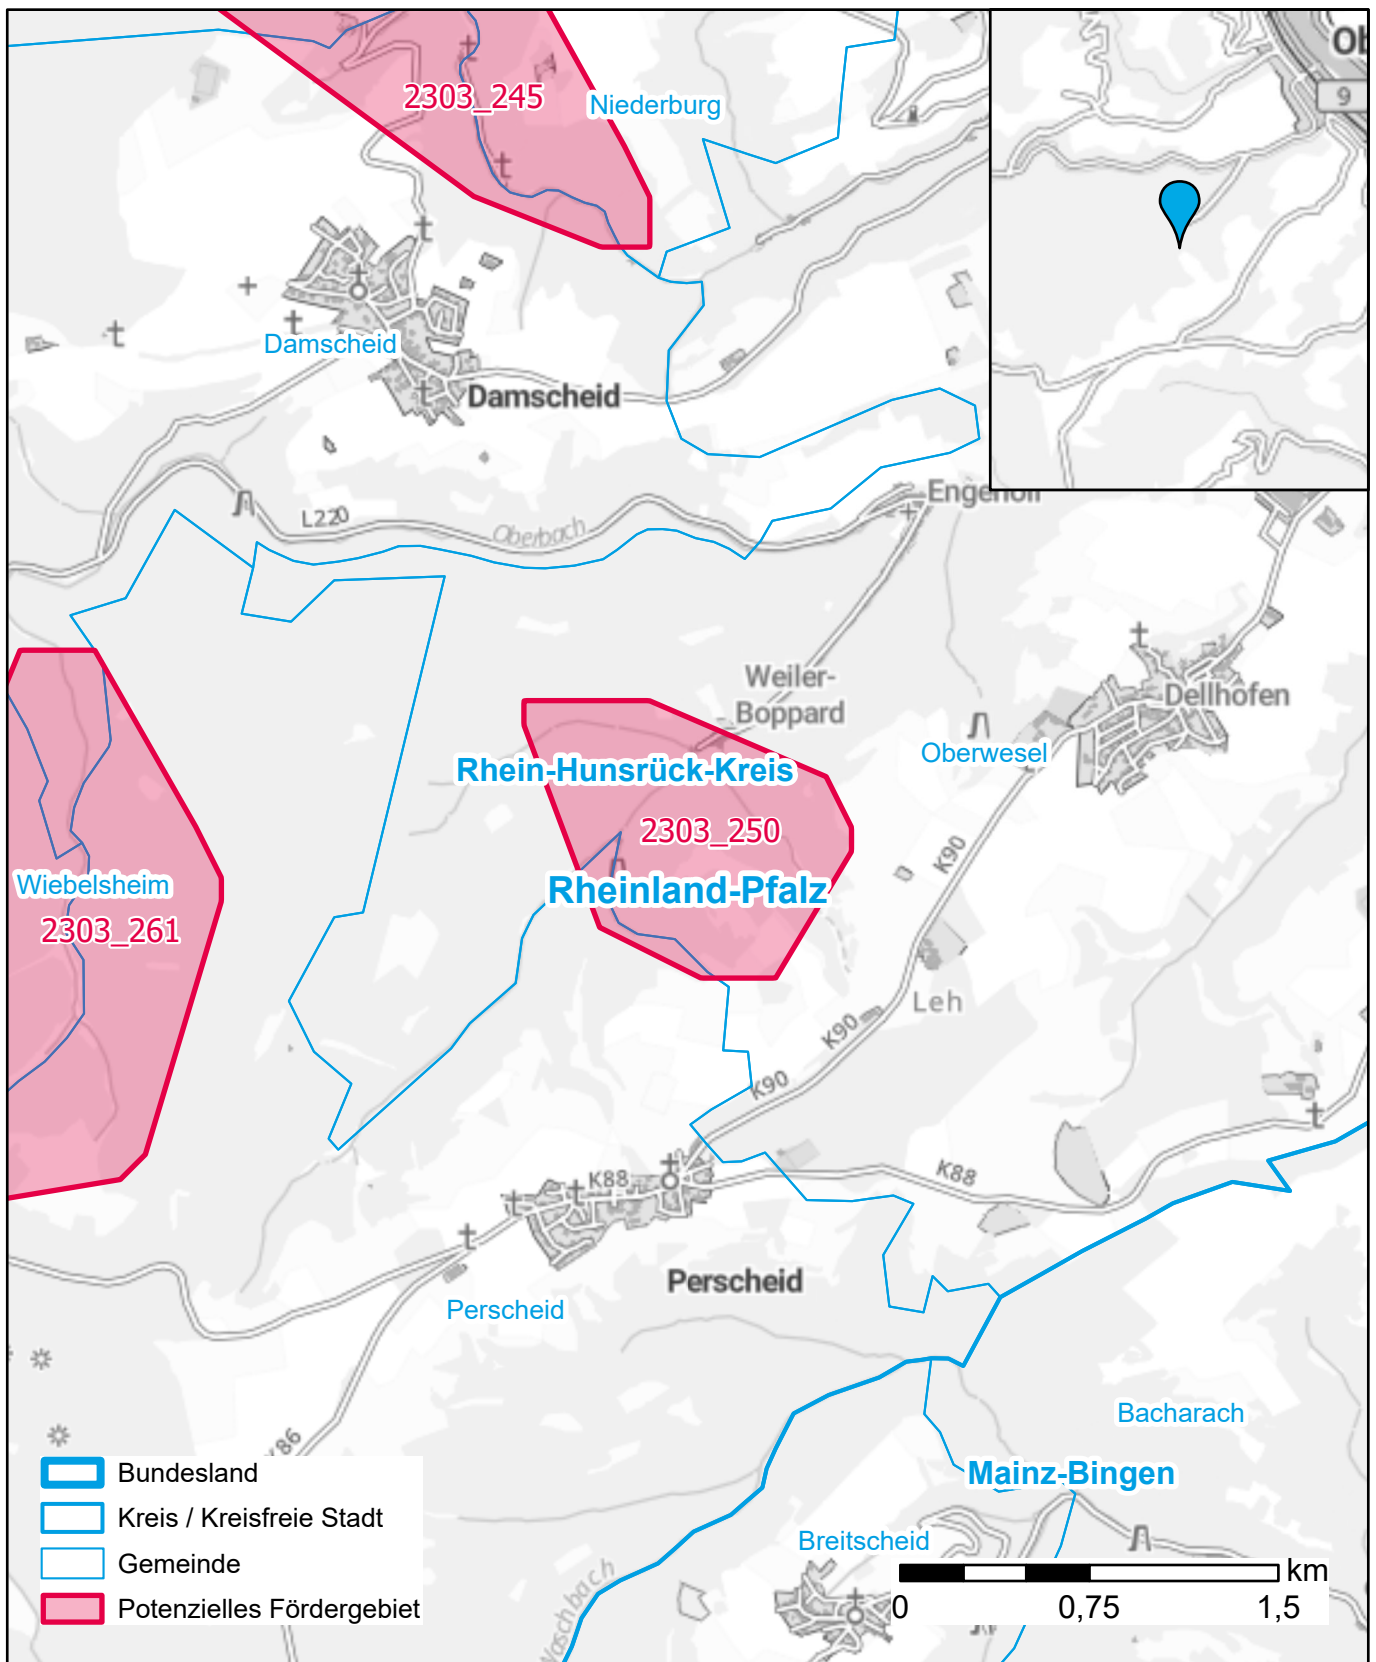

Markterkundungsverfahren zur Schließung weißer Flecken

Landkreis Rhein-Hunsrück-Kreis, Stadt Oberwesel, Gemeinde Perscheid
Gebiets-ID: 2303_250

Darstellung: Planstand Juni 2023
Datenbasis: MIG April/Mai 2023
Hintergrundkarte: © GeoBasis-DE / BKG (2022)