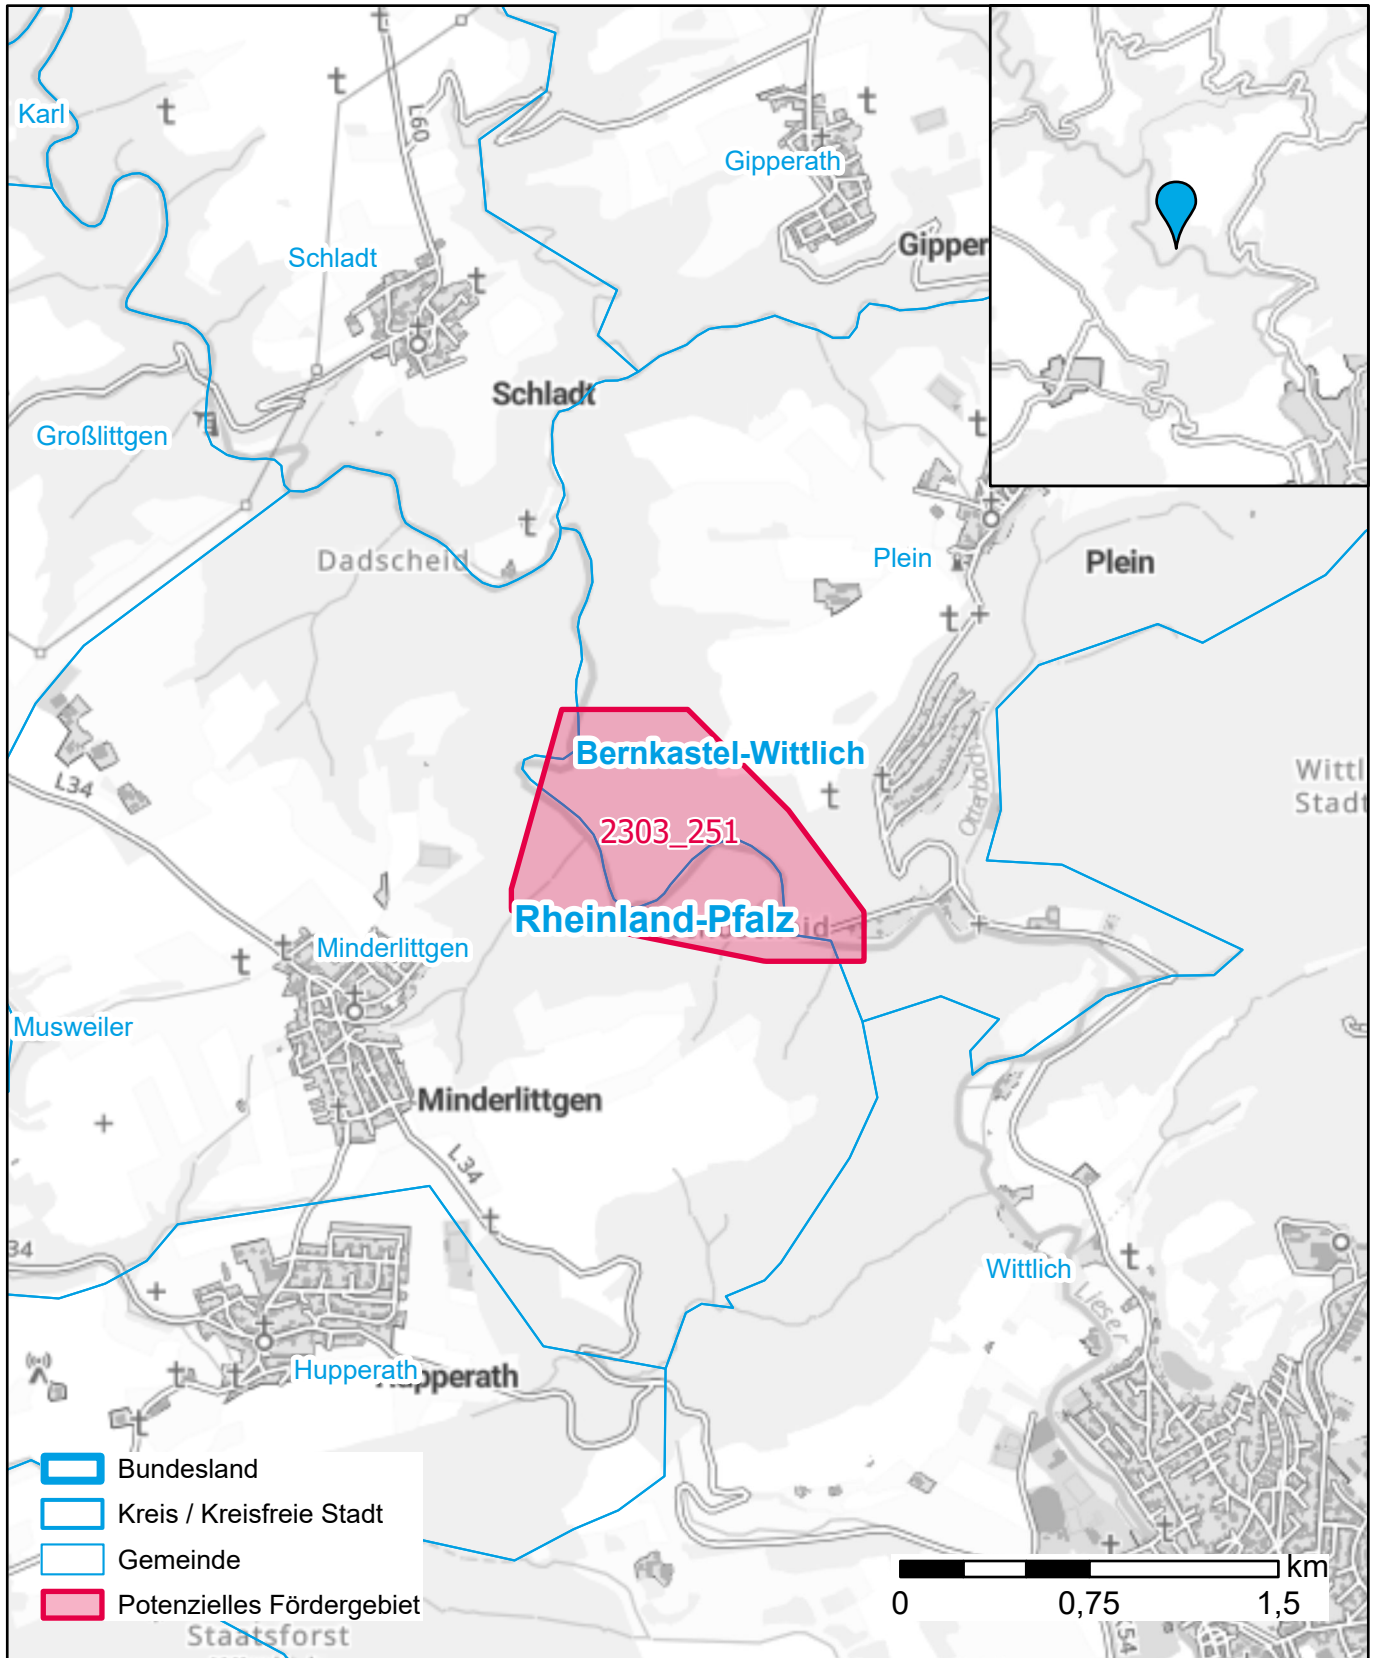

Markterkundungsverfahren zur Schließung weißer Flecken

Landkreis Bernkastel-Wittlich, Gemeinde Minderlittgen, Gemeinde Plein
Gebiets-ID: 2303_251

Darstellung: Planstand Juni 2023
Datenbasis: MIG April/Mai 2023
Hintergrundkarte: © GeoBasis-DE / BKG (2022)