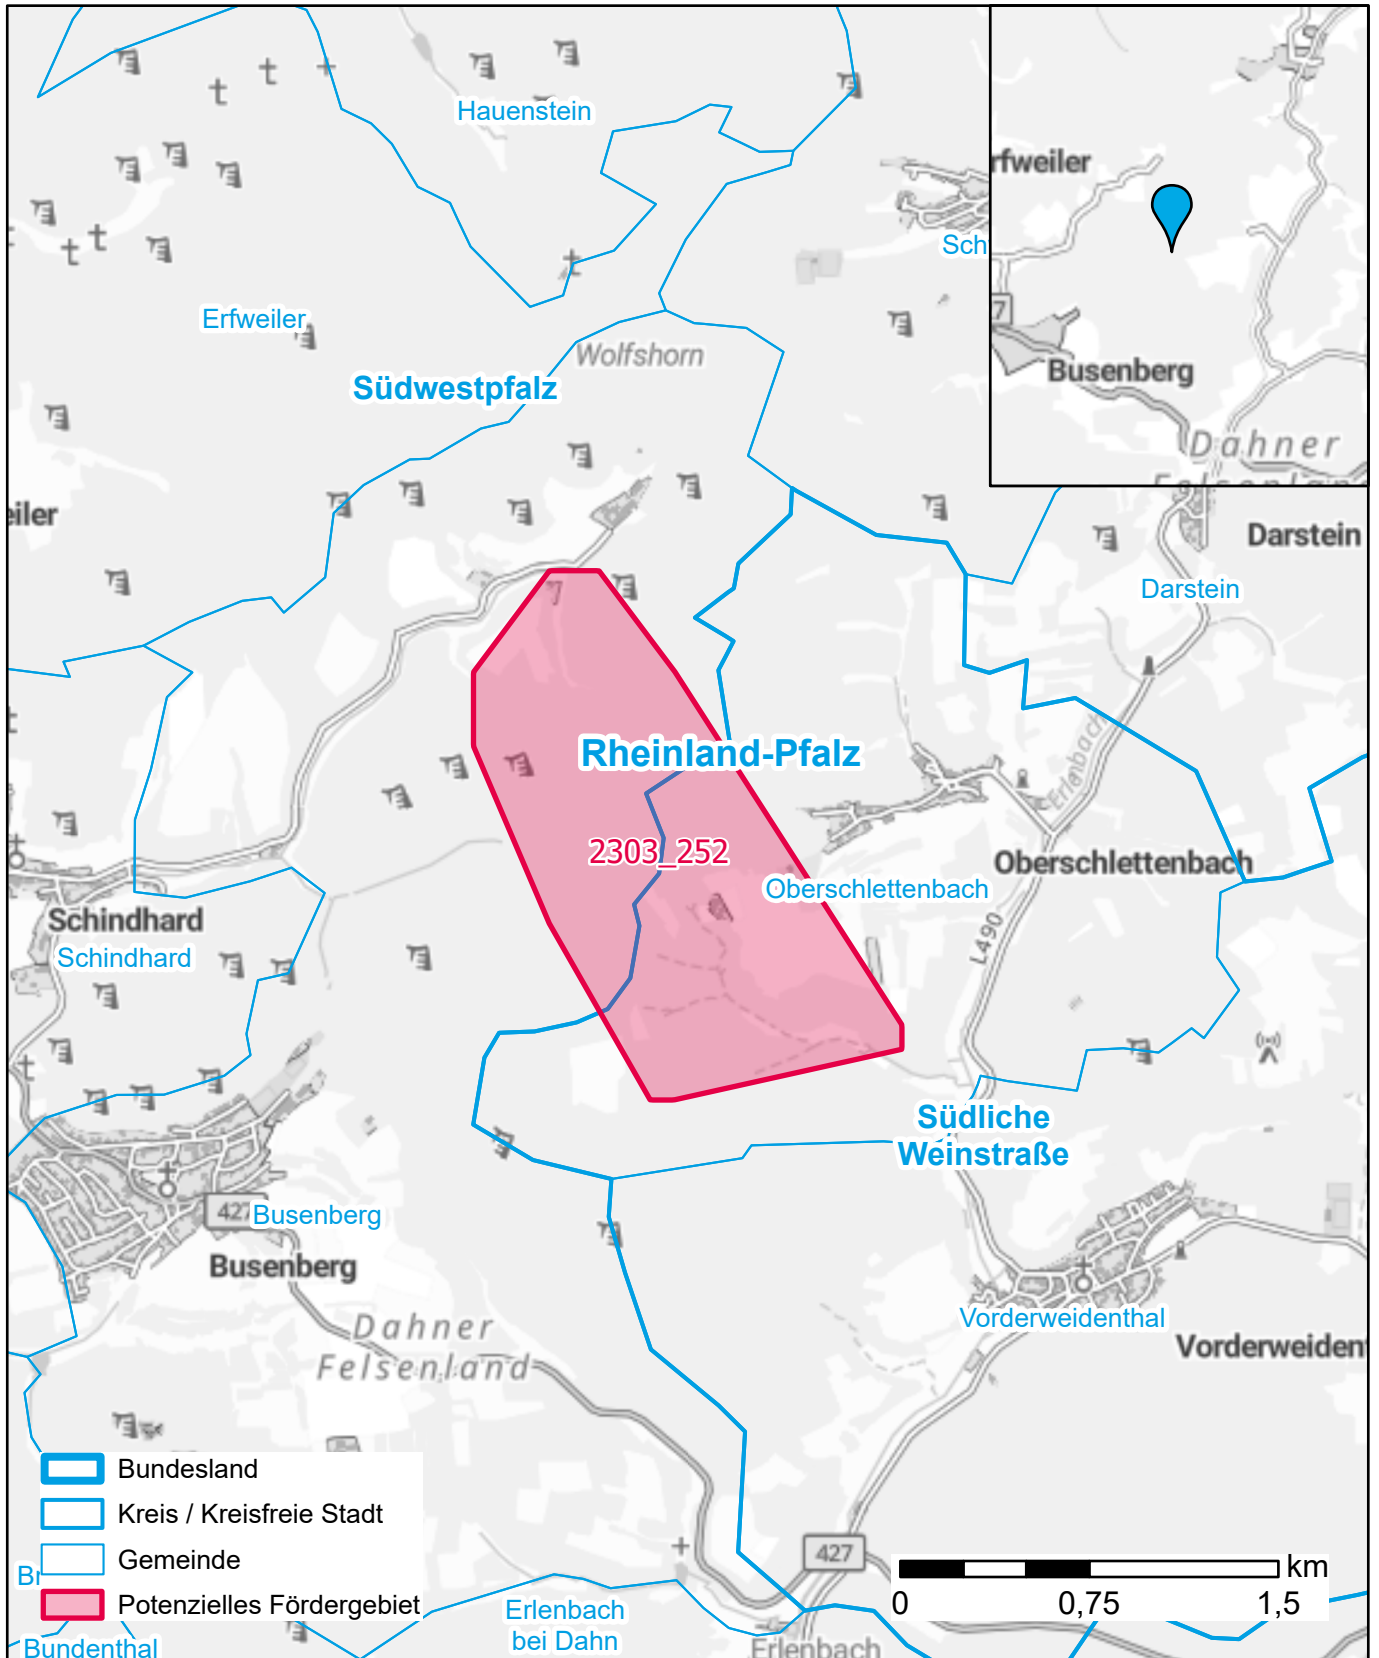

Markterkundungsverfahren zur Schließung weißer Flecken

Landkreis Südliche Weinstraße, Landkreis Südwestpfalz, Gemeinde Oberschlettenbach,
Gemeinde Busenberg
Gebiets-ID: 2303_252

Darstellung: Planstand Juni 2023
Datenbasis: MIG April/Mai 2023
Hintergrundkarte: © GeoBasis-DE / BKG (2022)