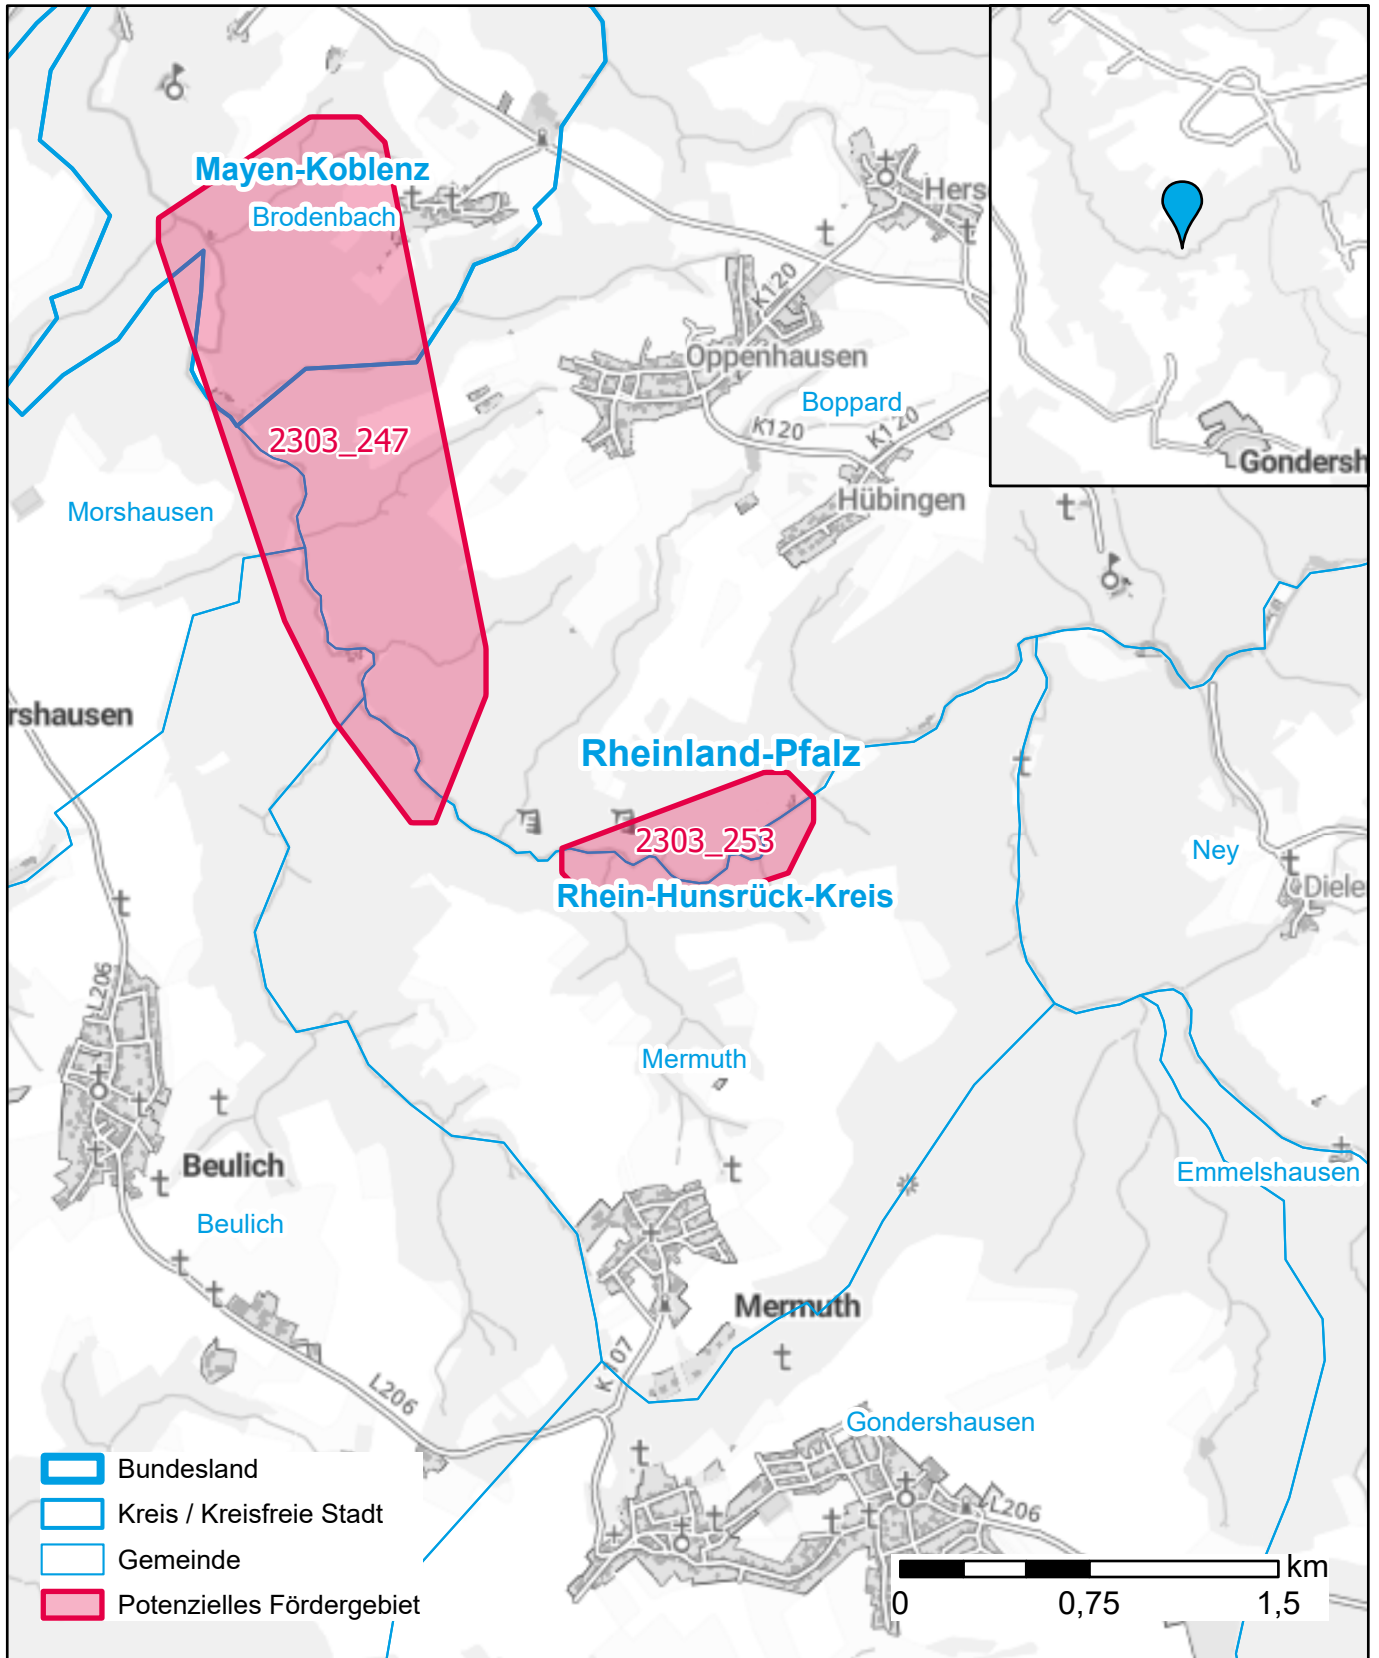

Markterkundungsverfahren zur Schließung weißer Flecken

Landkreis Rhein-Hunsrück-Kreis, Stadt Boppard, Gemeinde Mermuth
Gebiets-ID: 2303_253

Darstellung: Planstand Juni 2023
Datenbasis: MIG April/Mai 2023
Hintergrundkarte: © GeoBasis-DE / BKG (2022)