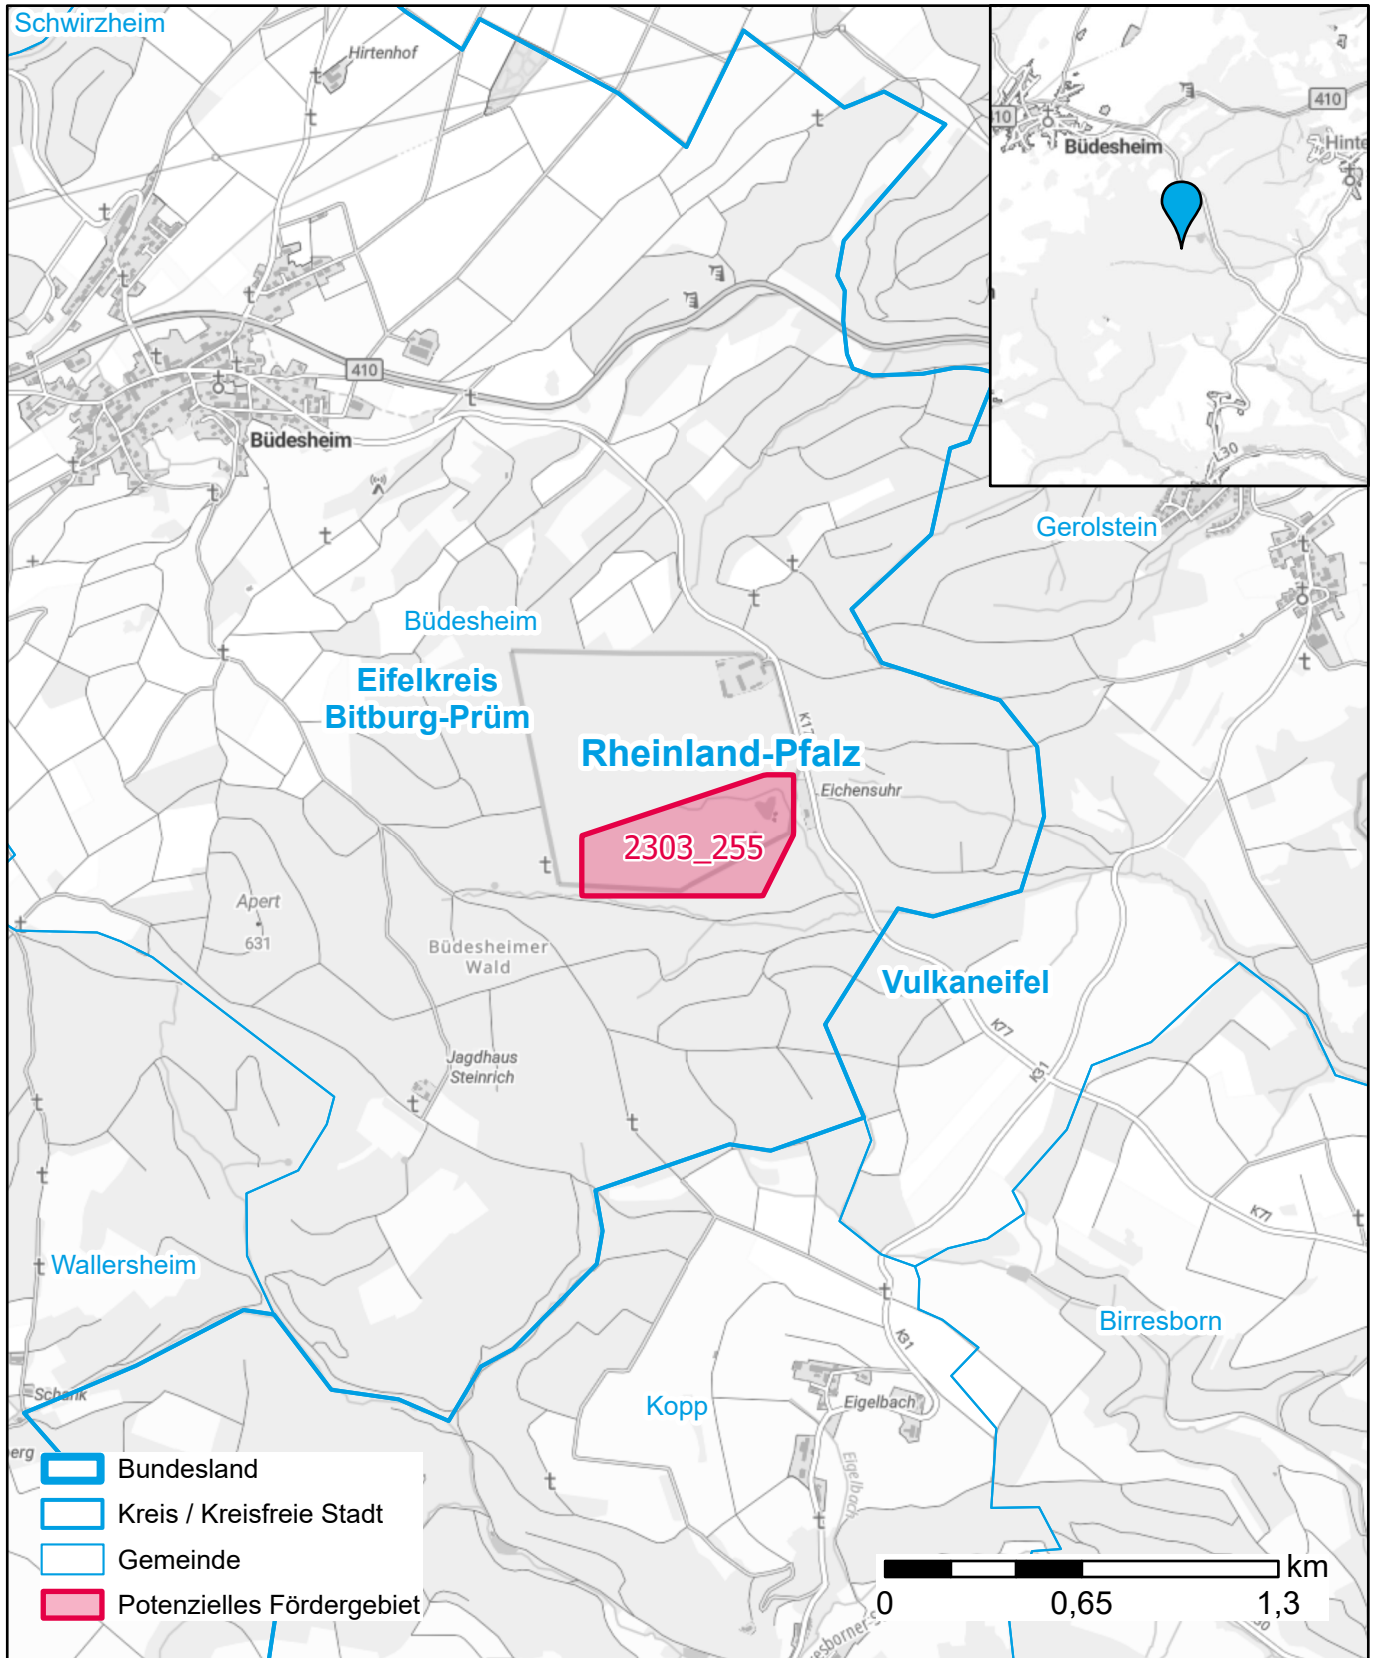

# Markterkundungsverfahren zur Schließung weißer Flecken

Landkreis Eifelkreis Bitburg-Prüm, Gemeinde Büdesheim

Gebiets-ID: 2303\_255

Darstellung: Planstand Juni 2023

Datenbasis: MIG April/Mai 2023

Hintergrundkarte: © GeoBasis-DE / BKG (2022)