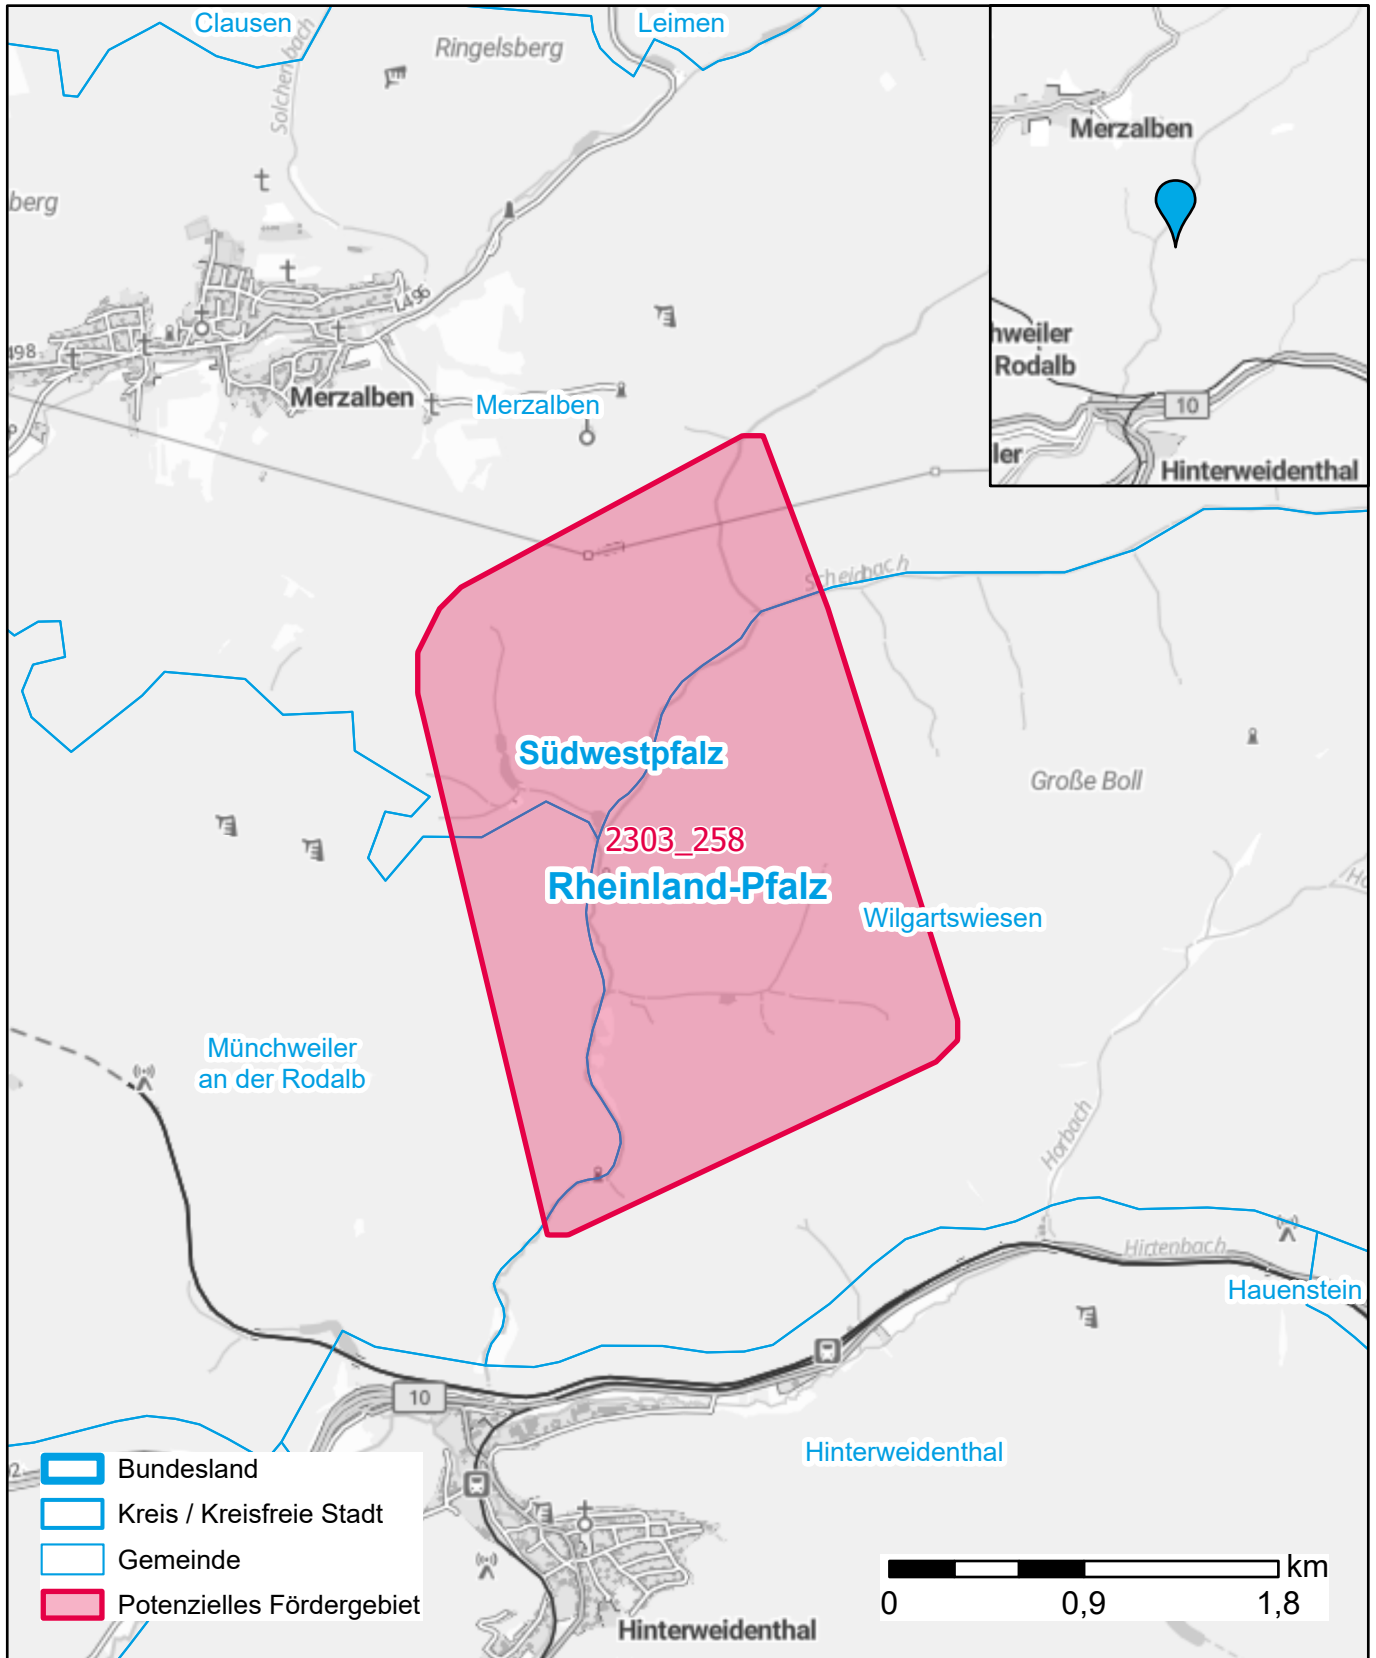

# Markterkundungsverfahren zur Schließung weißer Flecken

Landkreis Südwestpfalz, Gemeinde Wilgartswiesen, Gemeinde Merzalben, Gemeinde Münchweiler an der Rodalb  
Gebiets-ID: 2303\_258

Darstellung: Planstand Juni 2023  
Datenbasis: MIG April/Mai 2023  
Hintergrundkarte: © GeoBasis-DE / BKG (2022)