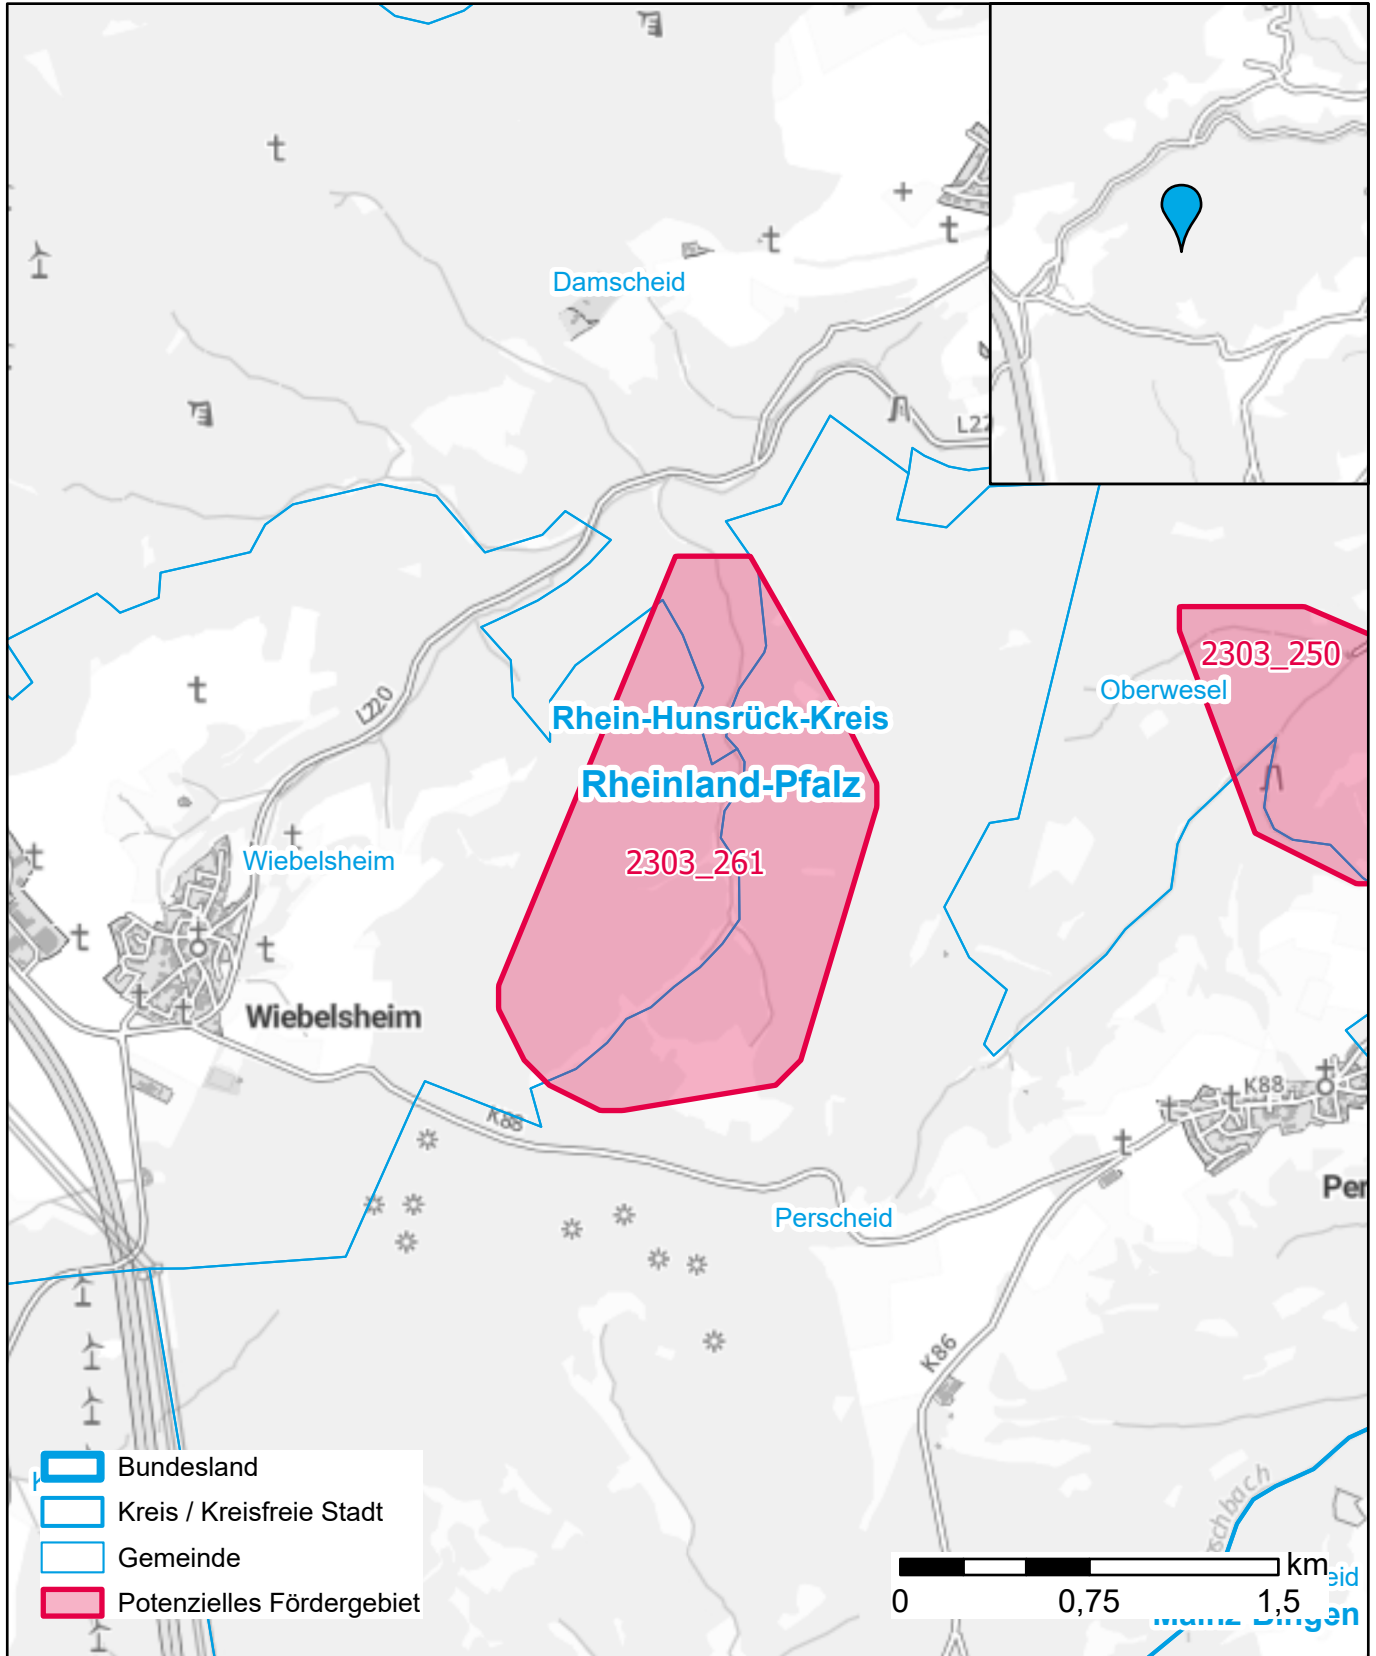

# Markterkundungsverfahren zur Schließung weißer Flecken

Landkreis Rhein-Hunsrück-Kreis, Gemeinde Damscheid, Gemeinde Perscheid, Gemeinde Wiebelsheim

Gebiets-ID: 2303\_261

Darstellung: Planstand Juni 2023  
Datenbasis: MIG April/Mai 2023  
Hintergrundkarte: © GeoBasis-DE / BKG (2022)