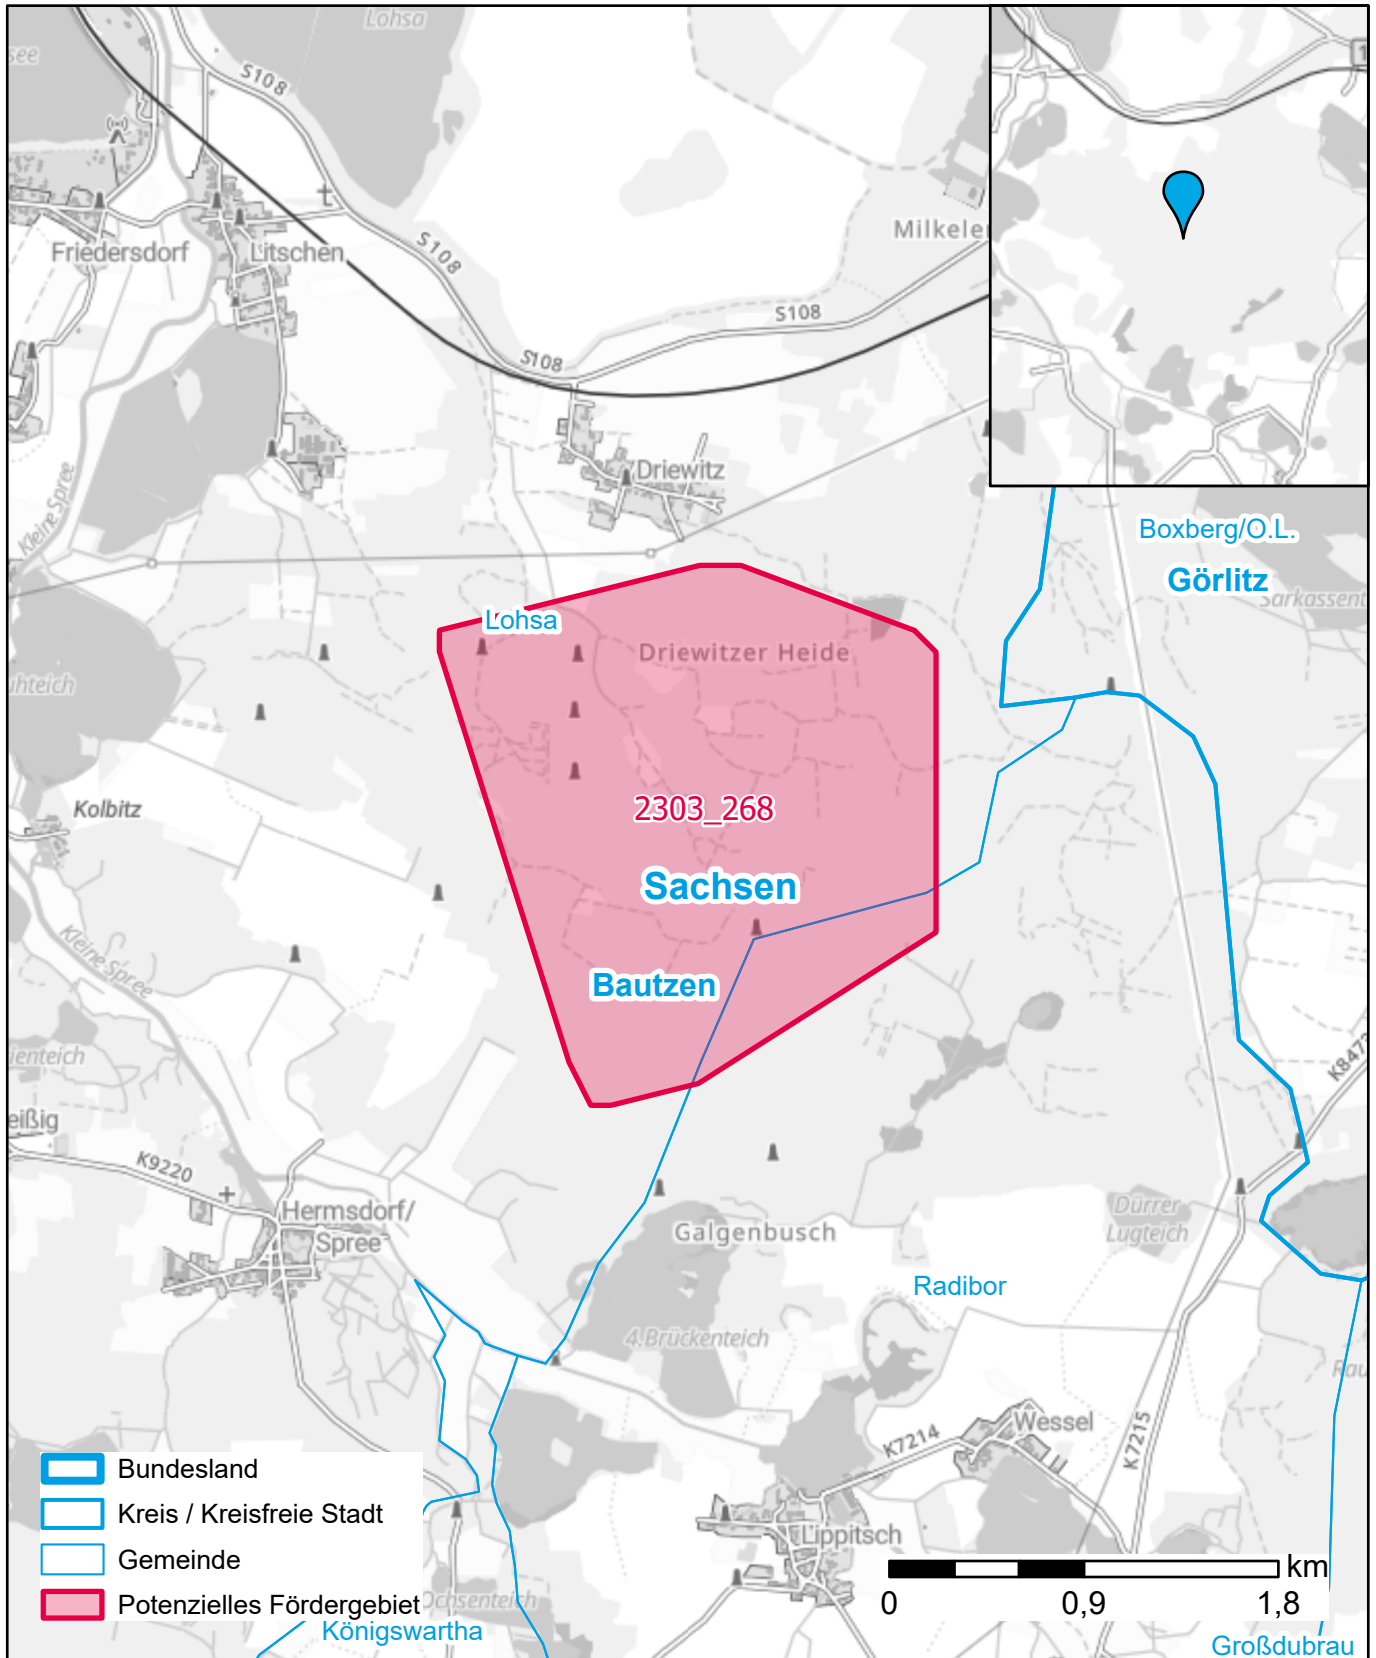

Markterkundungsverfahren zur Schließung weißer Flecken

Landkreis Bautzen, Gemeinde Lohsa, Gemeinde Radibor
Gebiets-ID: 2303_268

Darstellung: Planstand Juni 2023
Datenbasis: MIG April/Mai 2023
Hintergrundkarte: © GeoBasis-DE / BKG (2022)