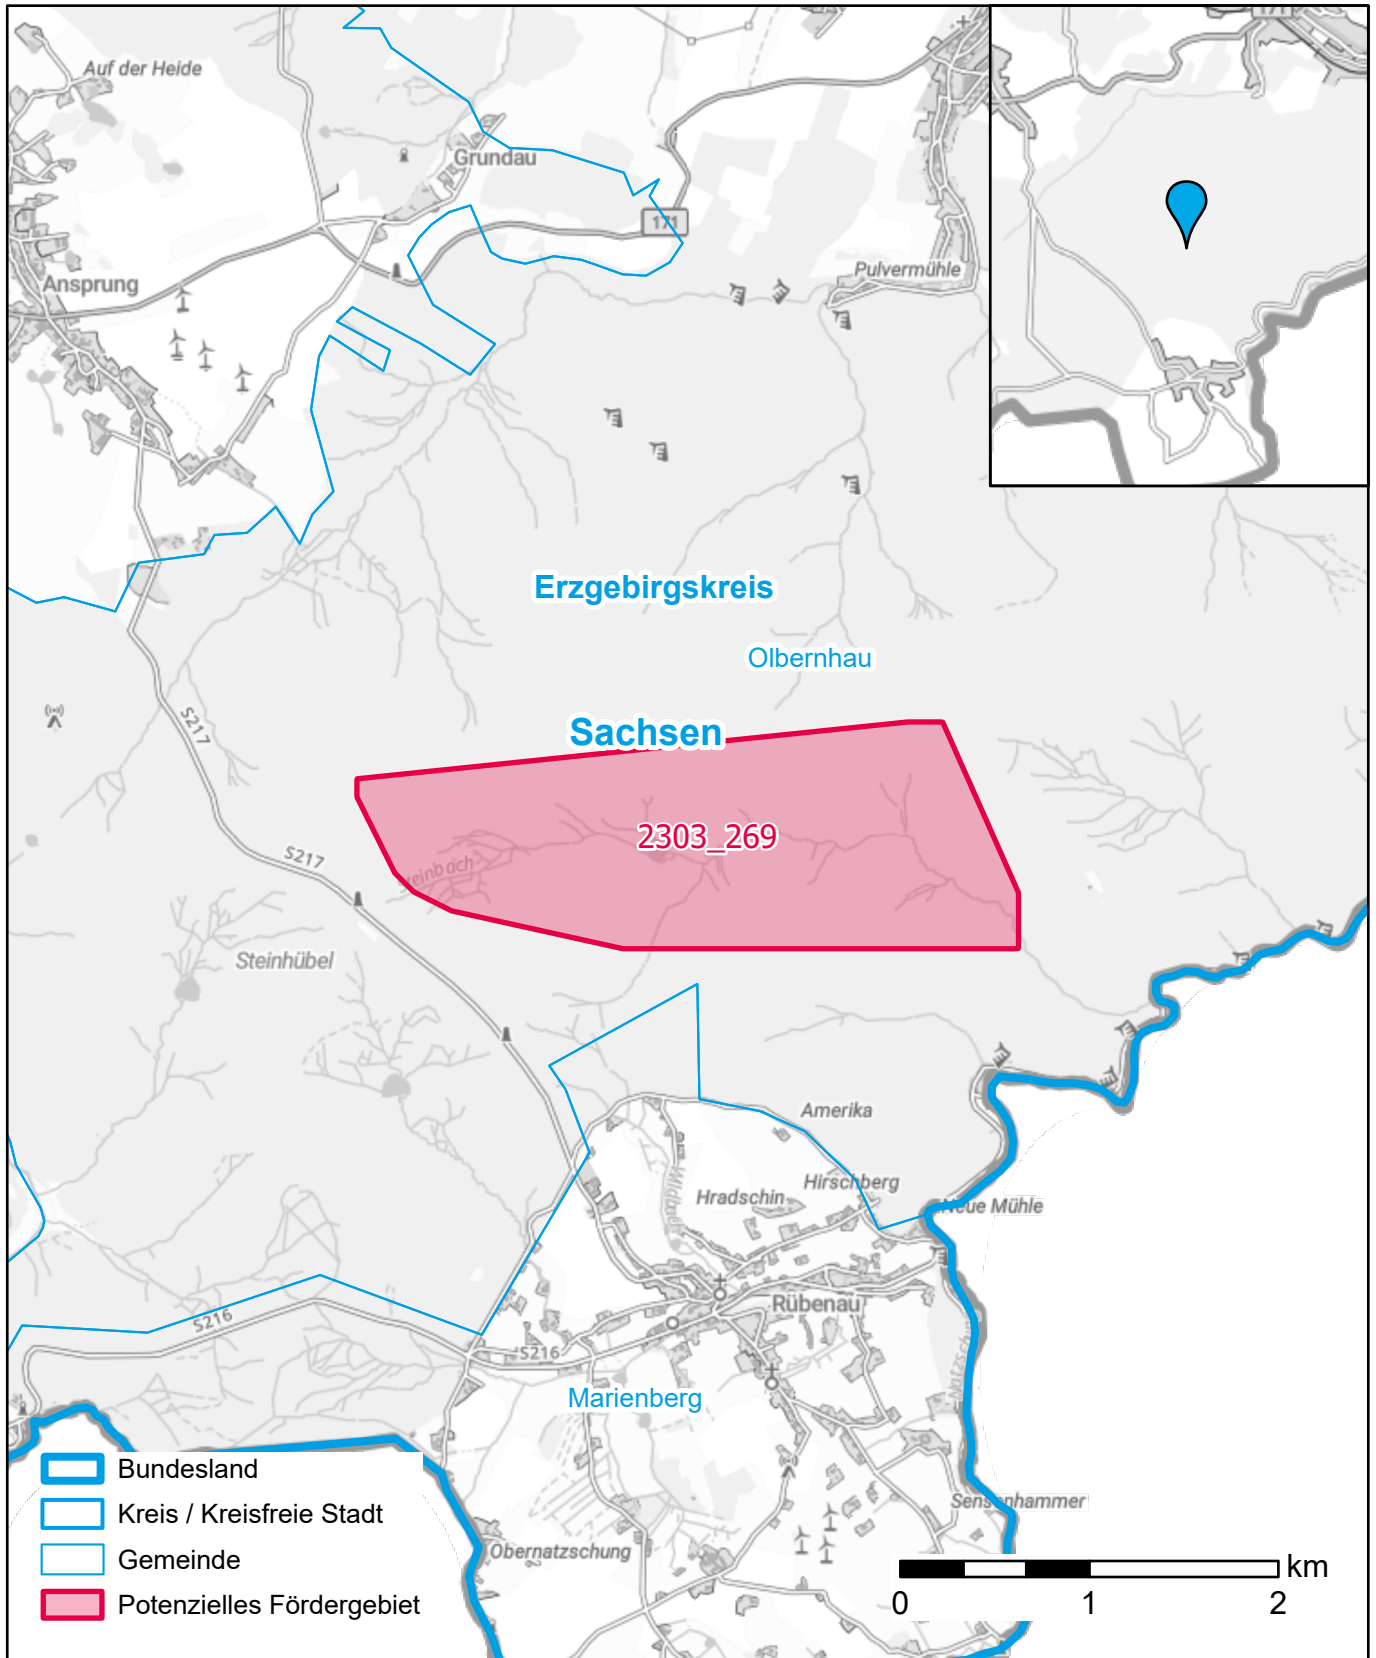

Markterkundungsverfahren zur Schließung weißer Flecken

Landkreis Erzgebirgskreis, Stadt Olbernhau
Gebiets-ID: 2303_269

Darstellung: Planstand Juni 2023
Datenbasis: MIG April/Mai 2023
Hintergrundkarte: © GeoBasis-DE / BKG (2022)