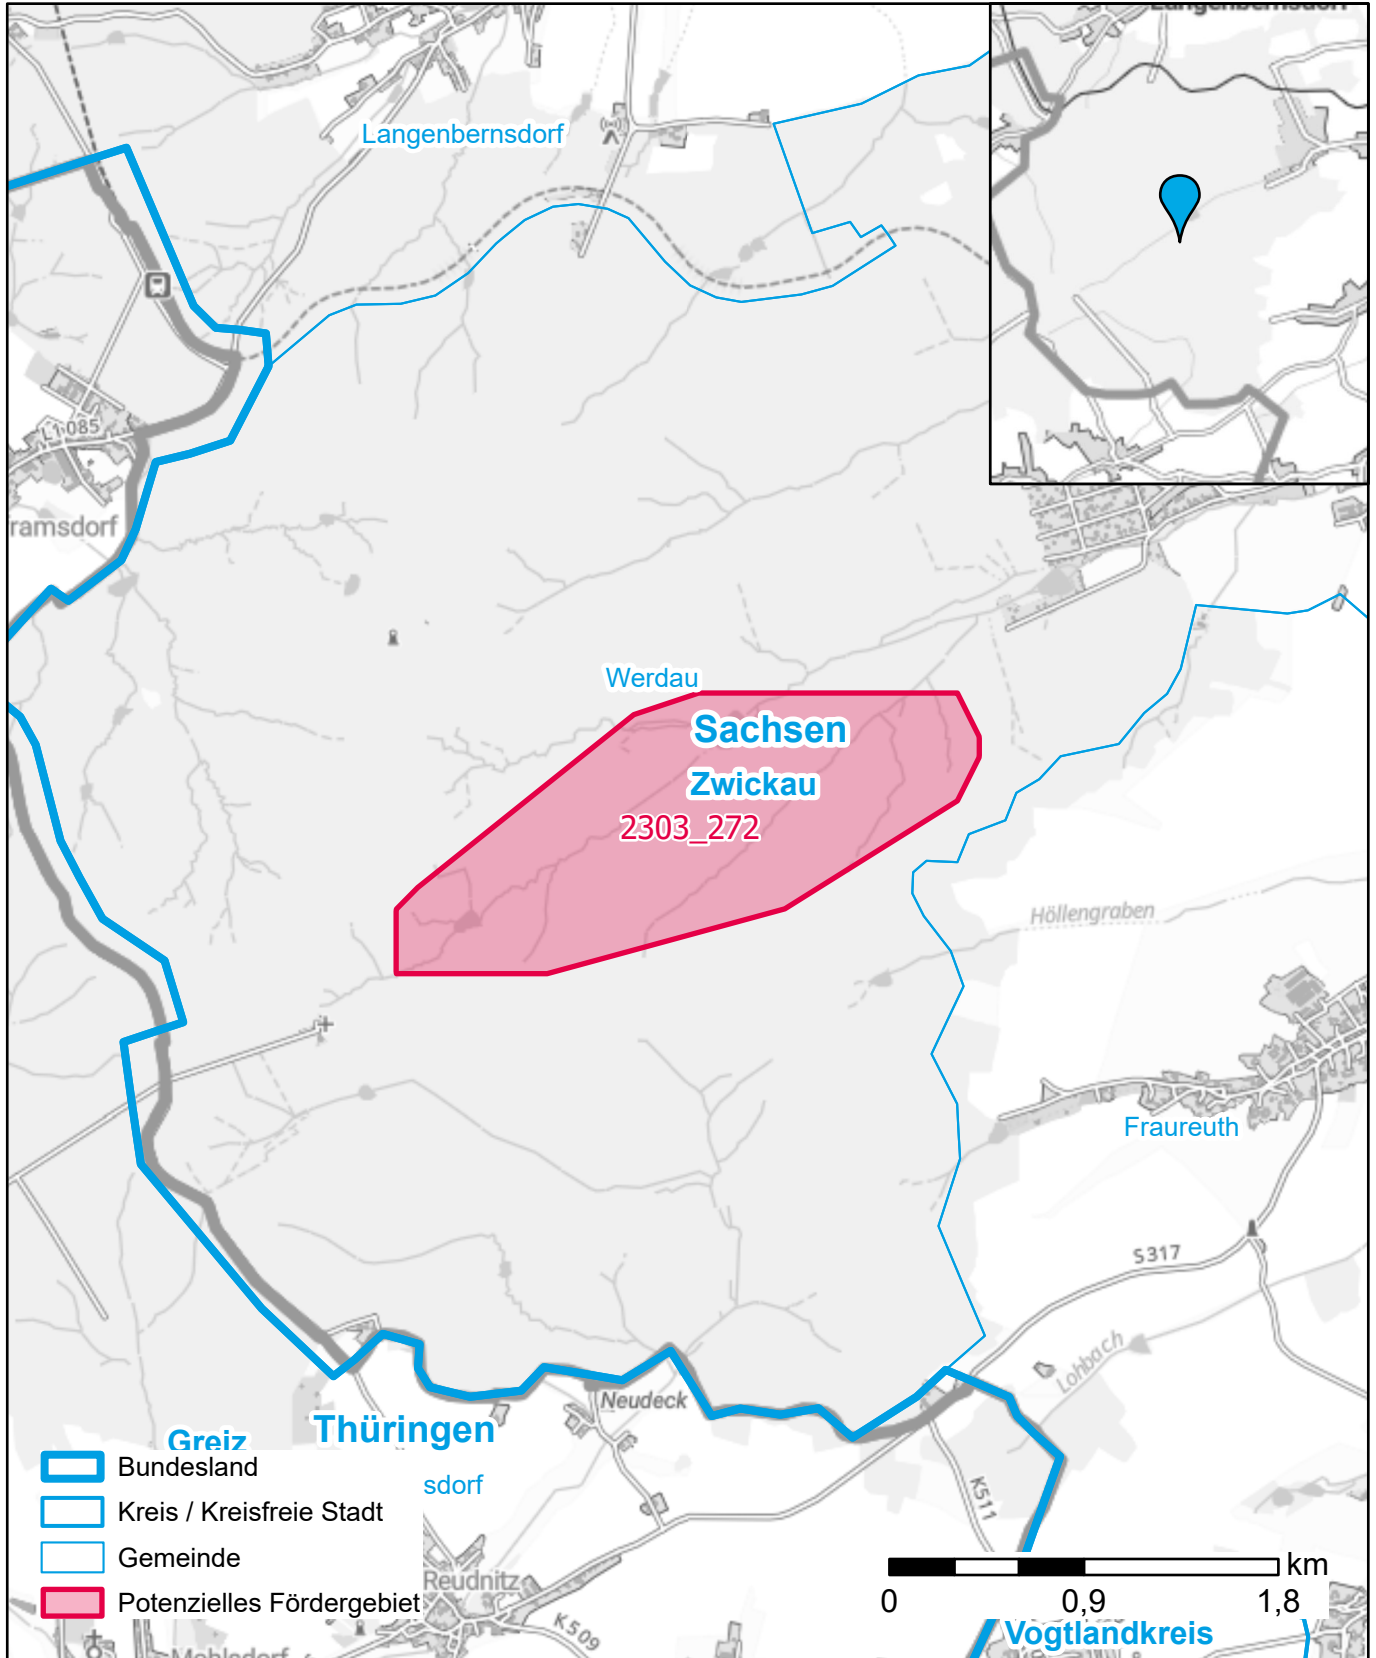

# Markterkundungsverfahren zur Schließung weißer Flecken

Landkreis Zwickau, Stadt Werdau

Gebiets-ID: 2303\_272

Darstellung: Planstand Juni 2023

Datenbasis: MIG April/Mai 2023

Hintergrundkarte: © GeoBasis-DE / BKG (2022)