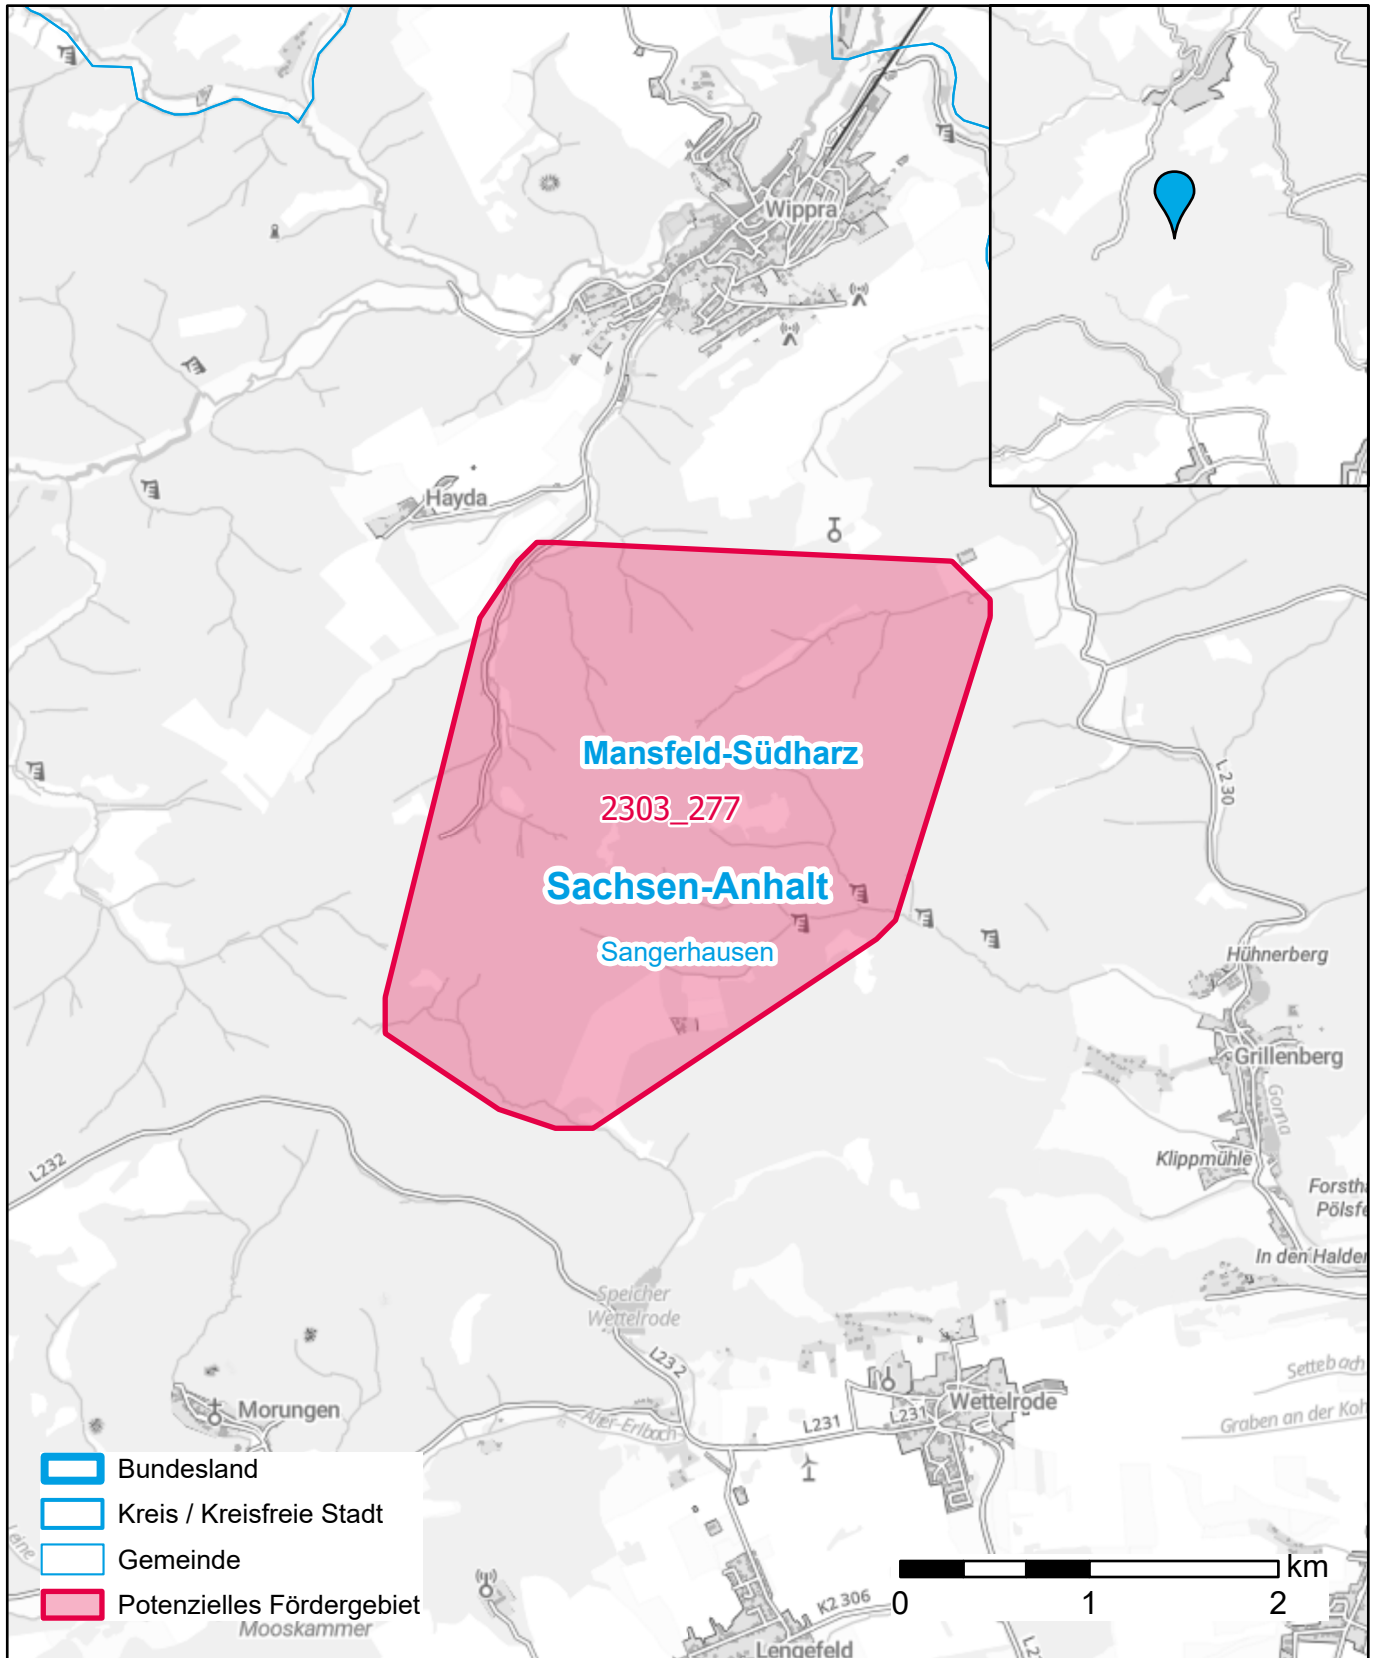

Markterkundungsverfahren zur Schließung weißer Flecken

Landkreis Mansfeld-Südharz, Stadt Sangerhausen

Gebiets-ID: 2303_277

Darstellung: Planstand Juni 2023

Datenbasis: MIG April/Mai 2023

Hintergrundkarte: © GeoBasis-DE / BKG (2022)