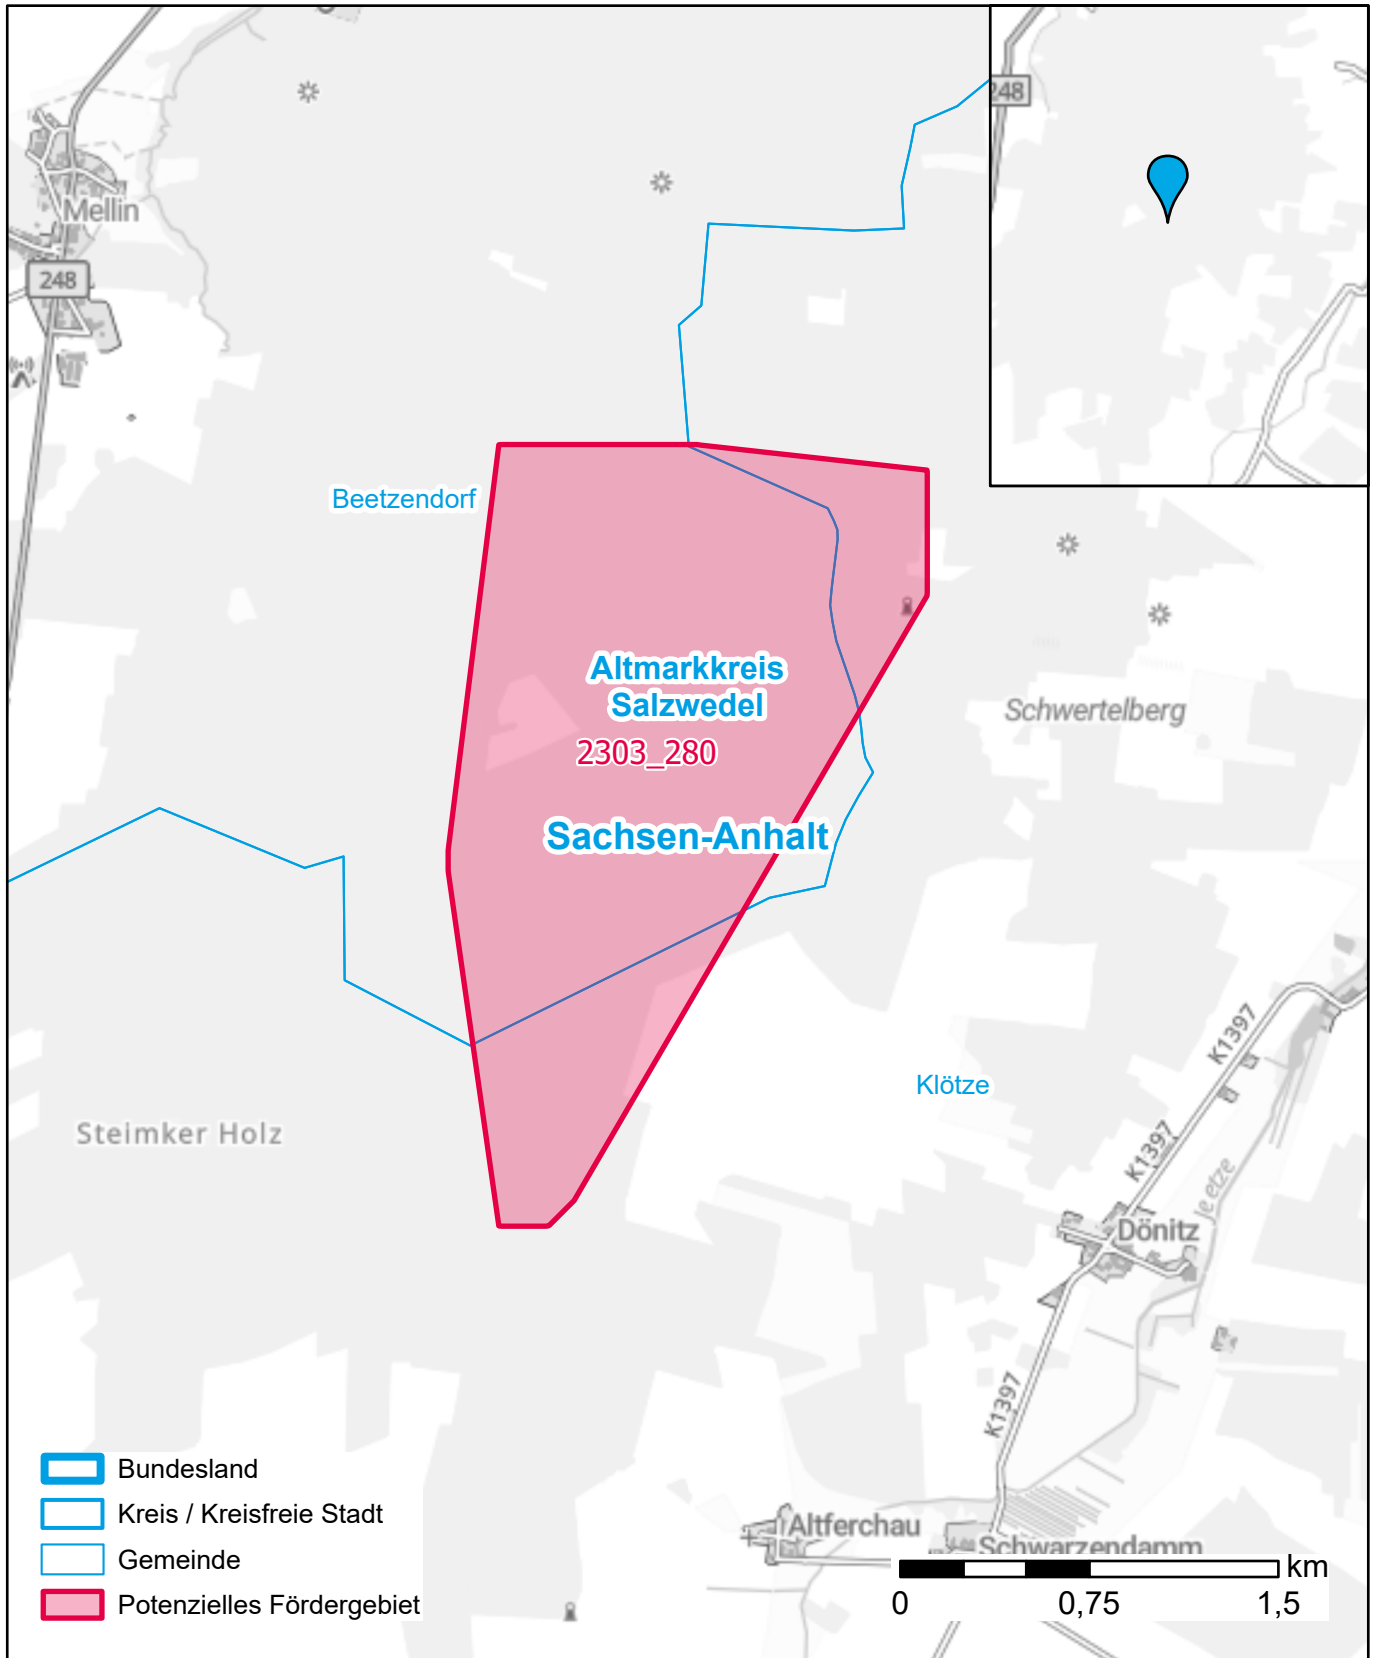

# Markterkundungsverfahren zur Schließung weißer Flecken

Landkreis Altmarkkreis Salzwedel, Stadt Klötze, Gemeinde Beetendorf  
Gebiets-ID: 2303\_280

Darstellung: Planstand Juni 2023  
Datenbasis: MIG April/Mai 2023  
Hintergrundkarte: © GeoBasis-DE / BKG (2022)