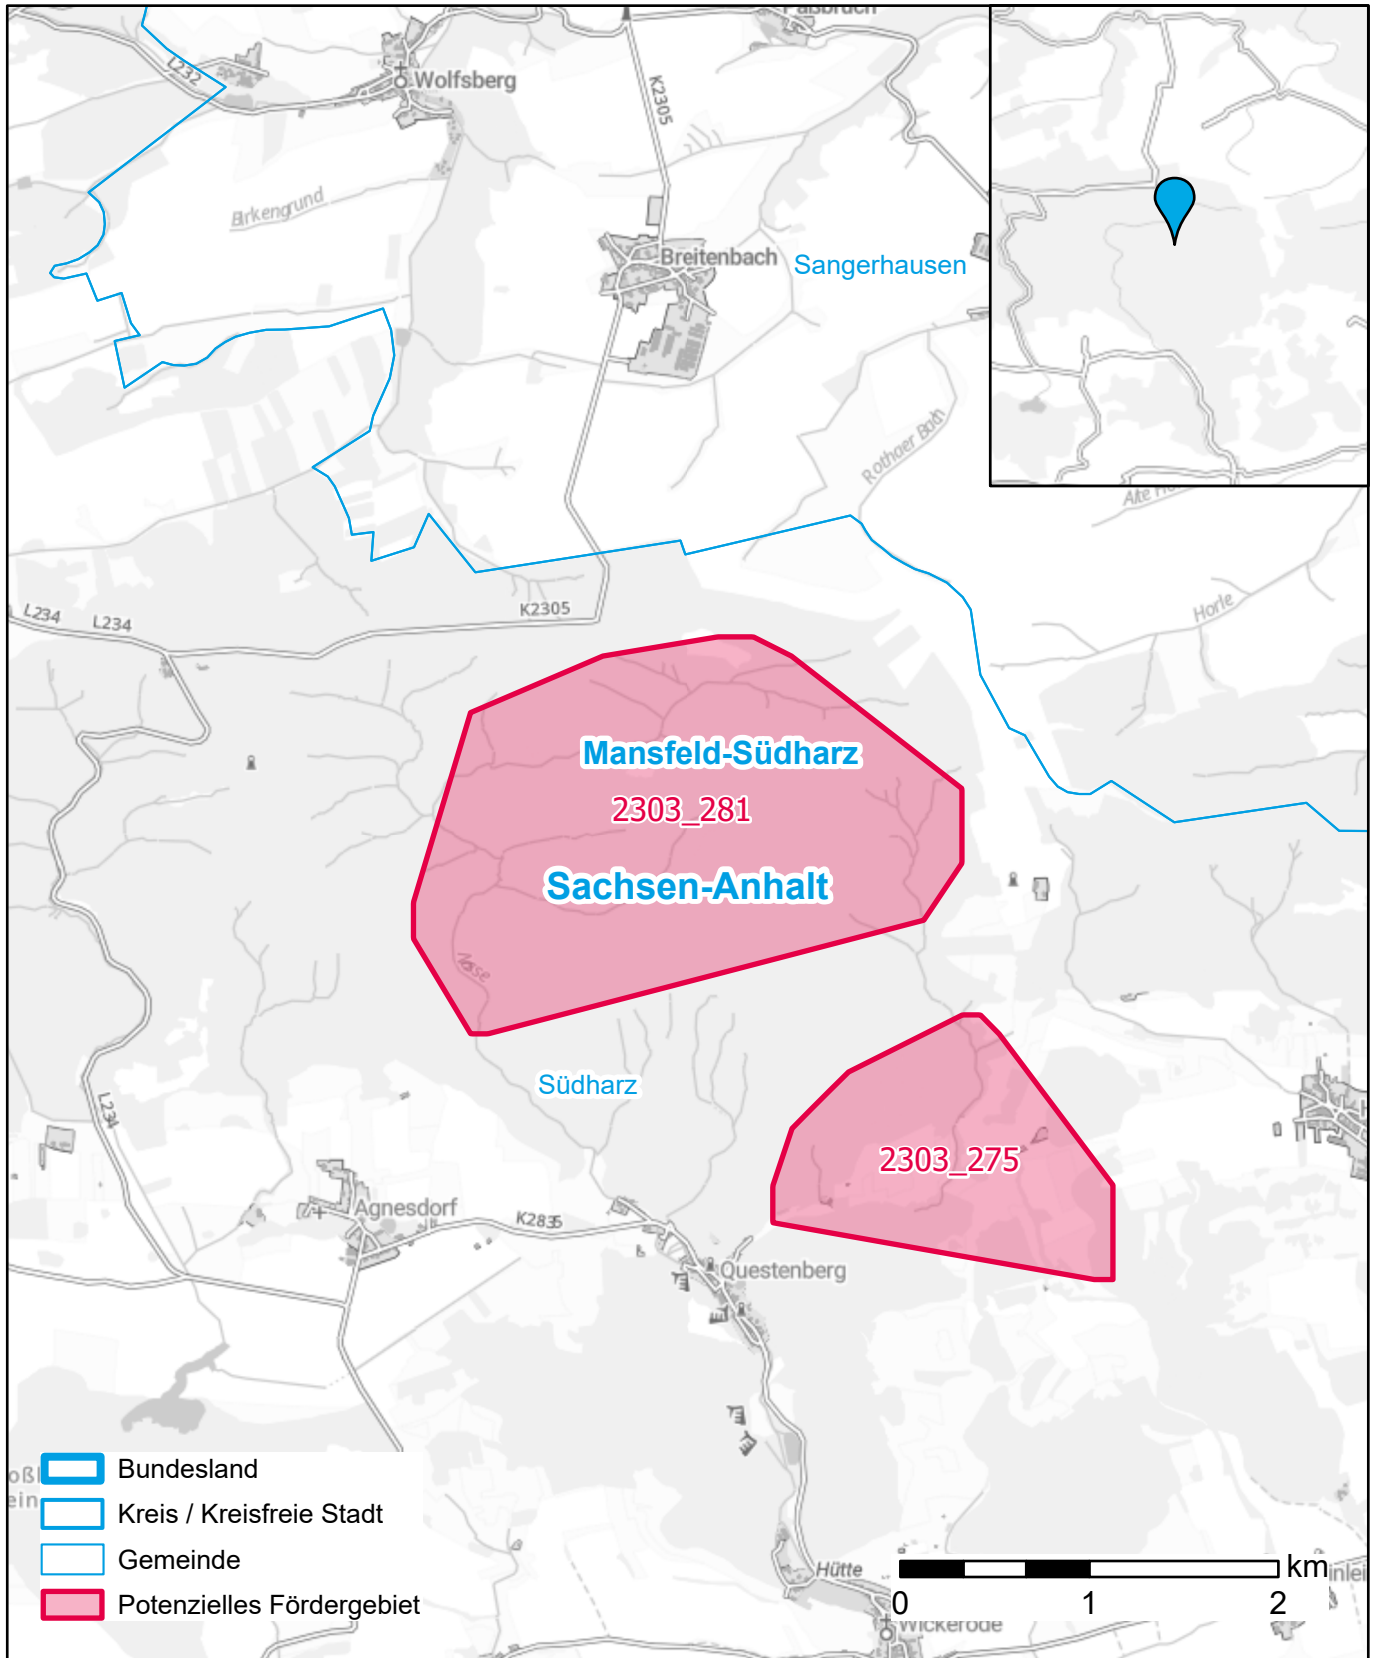

# Markterkundungsverfahren zur Schließung weißer Flecken

Landkreis Mansfeld-Südharz, Gemeinde Südharz

Gebiets-ID: 2303\_281

Darstellung: Planstand Juni 2023

Datenbasis: MIG April/Mai 2023

Hintergrundkarte: © GeoBasis-DE / BKG (2022)