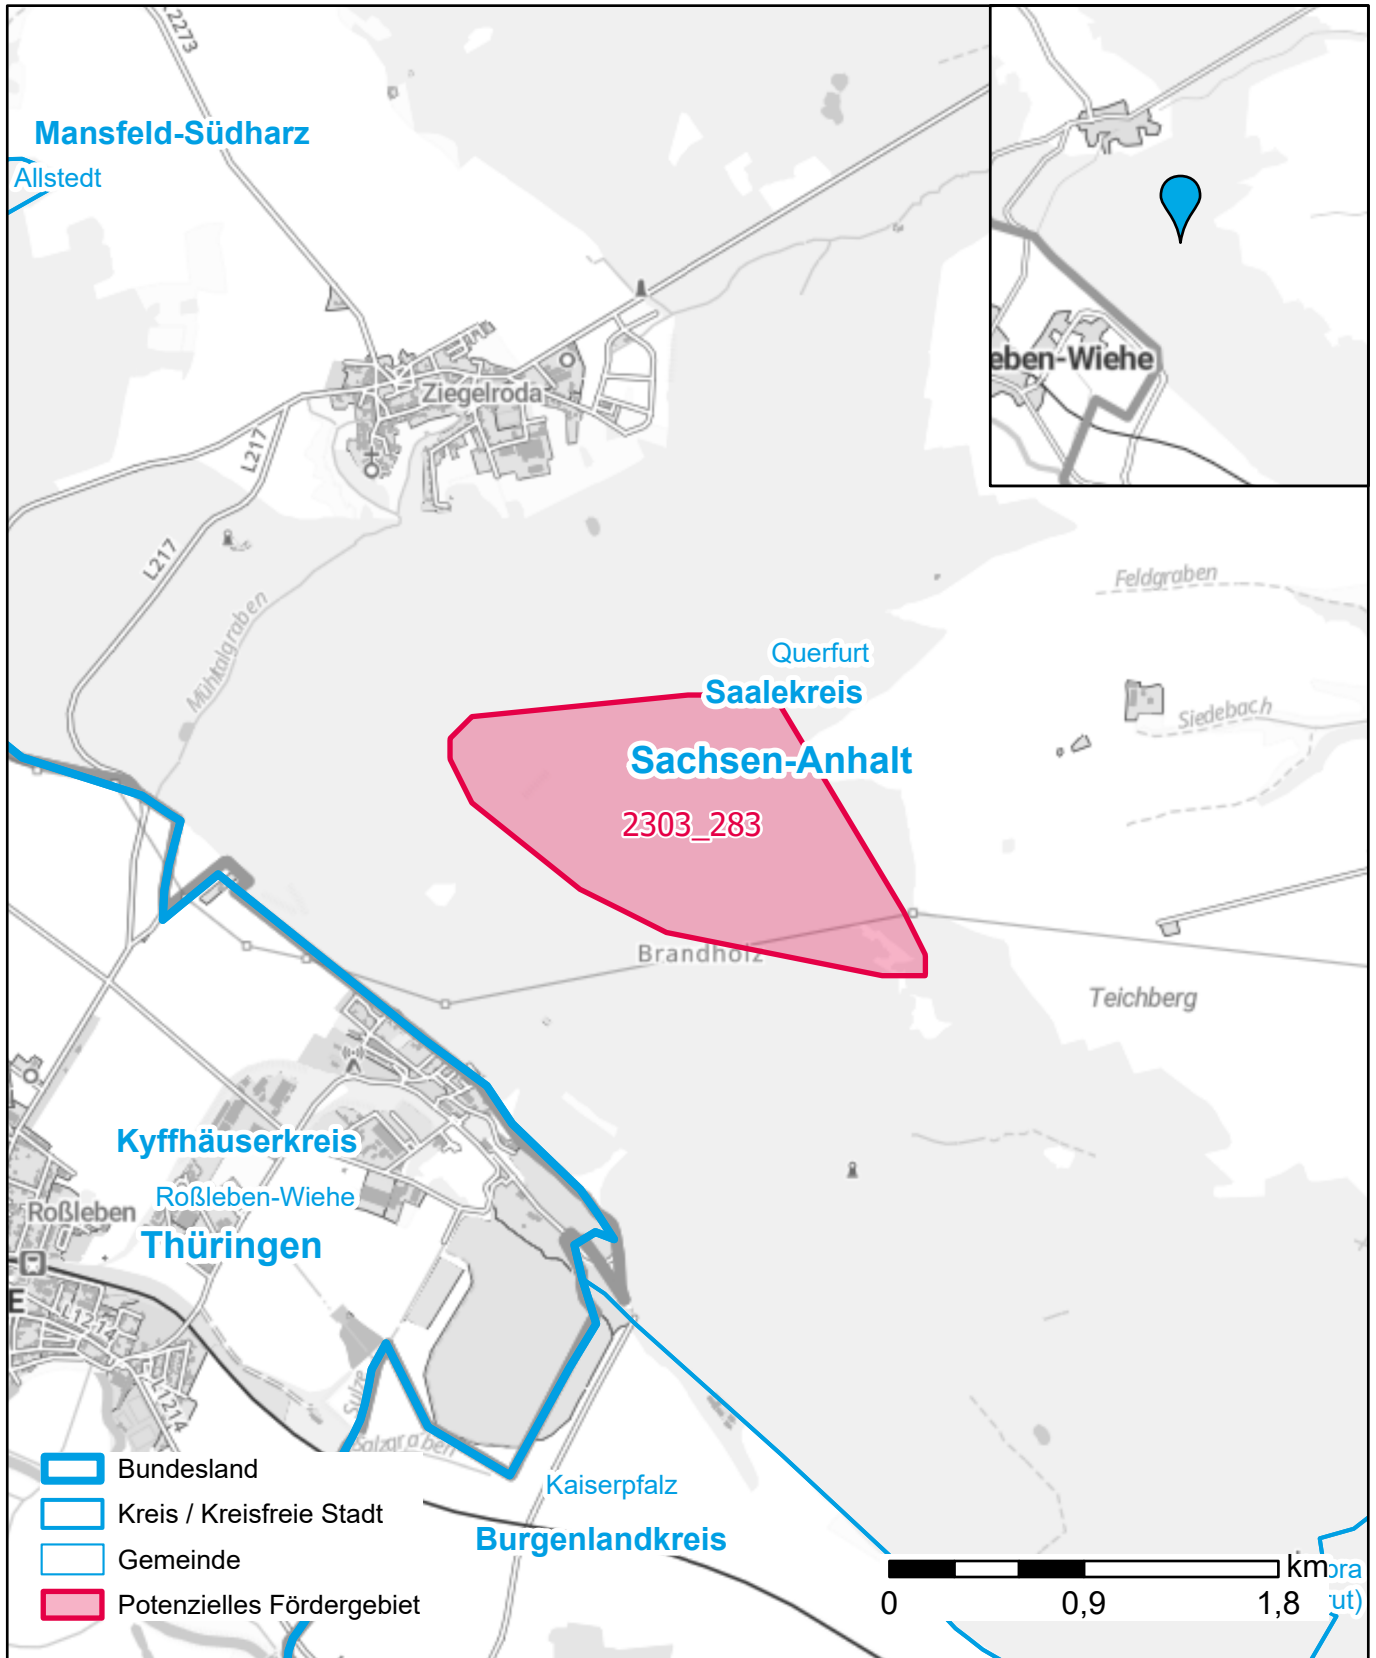

Markterkundungsverfahren zur Schließung weißer Flecken

Landkreis Saalekreis, Stadt Querfurt

Gebiets-ID: 2303_283

Darstellung: Planstand Juni 2023

Datenbasis: MIG April/Mai 2023

Hintergrundkarte: © GeoBasis-DE / BKG (2022)