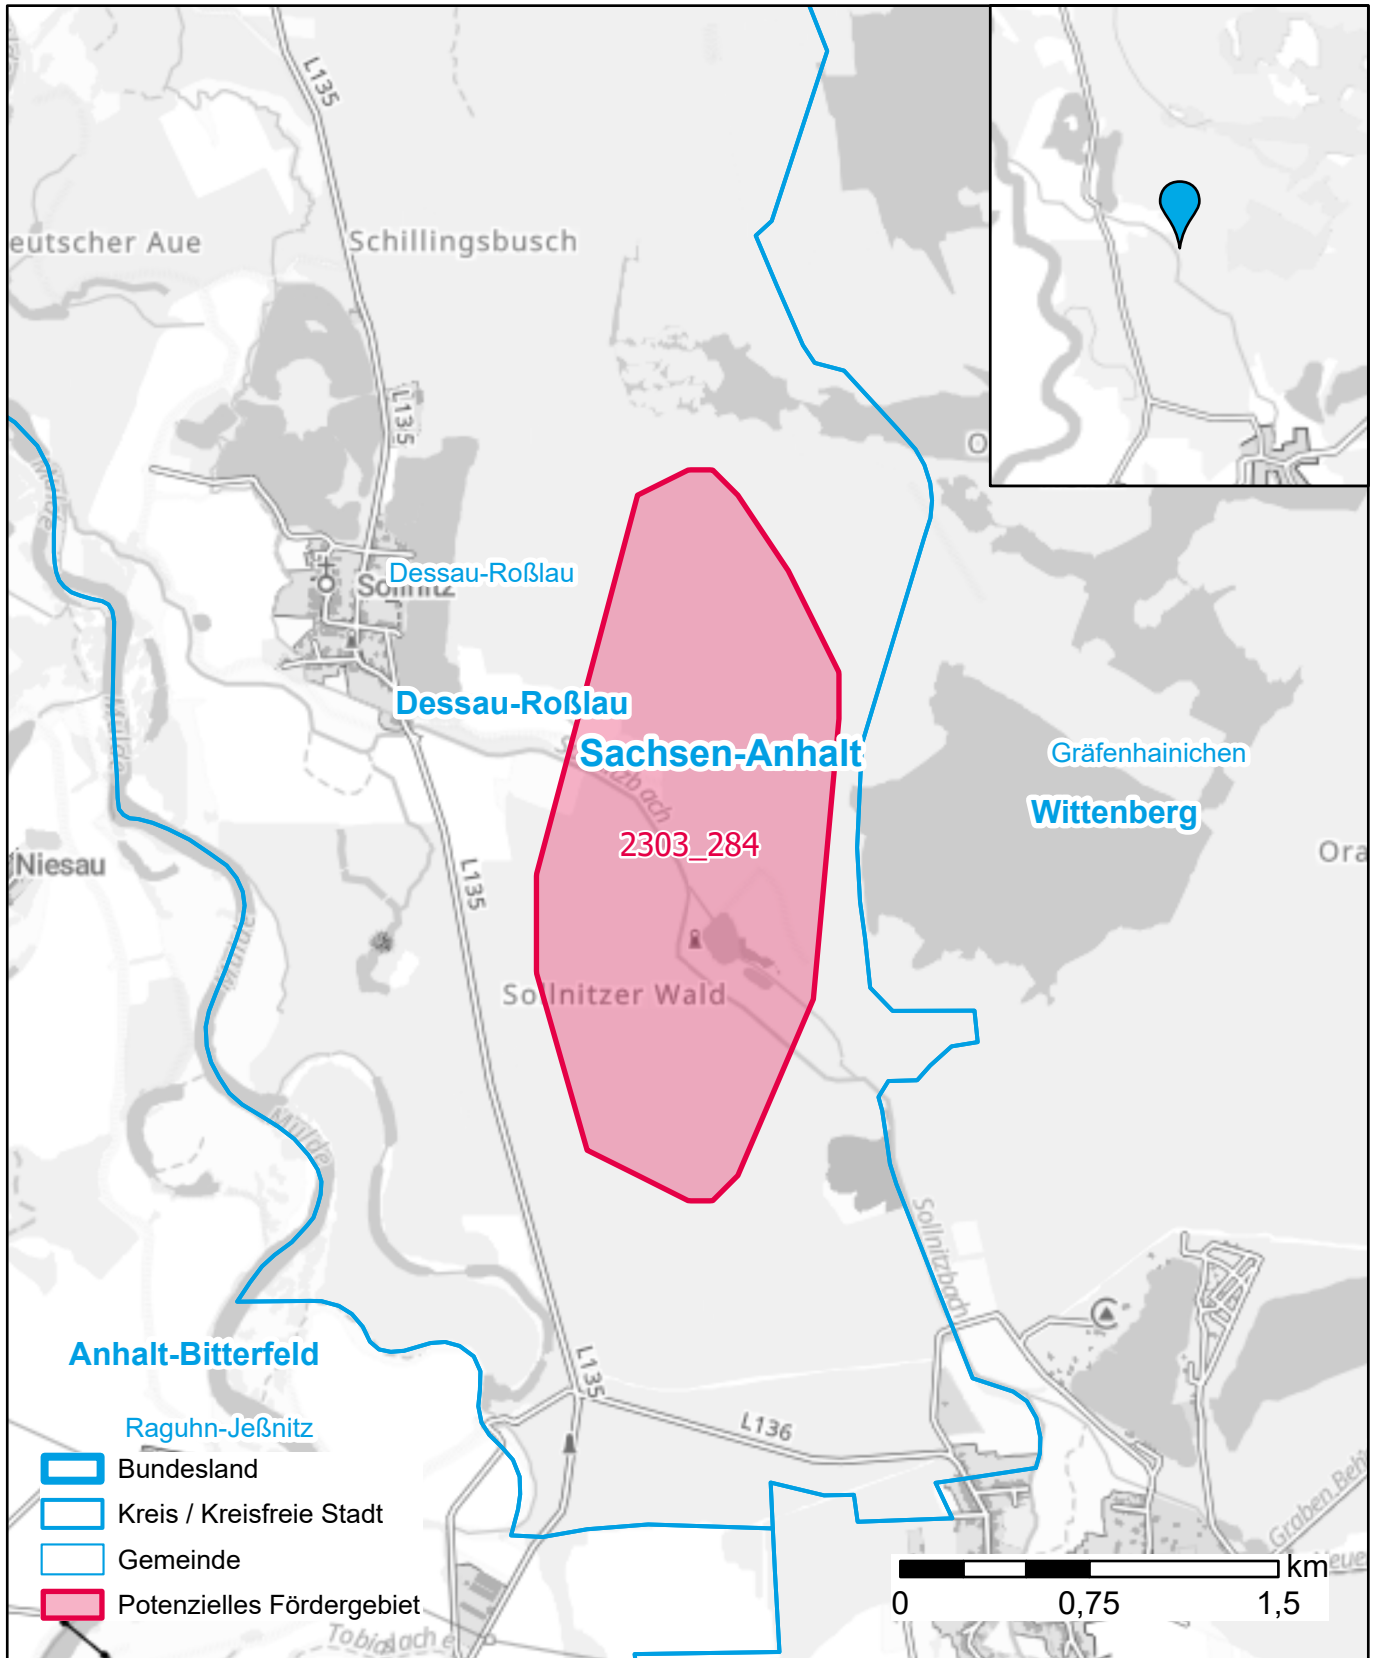

Markterkundungsverfahren zur Schließung weißer Flecken

Kreisfreie Stadt Dessau-Roßlau, Stadt Dessau-Roßlau
Gebiets-ID: 2303_284

Darstellung: Planstand Juni 2023
Datenbasis: MIG April/Mai 2023
Hintergrundkarte: © GeoBasis-DE / BKG (2022)