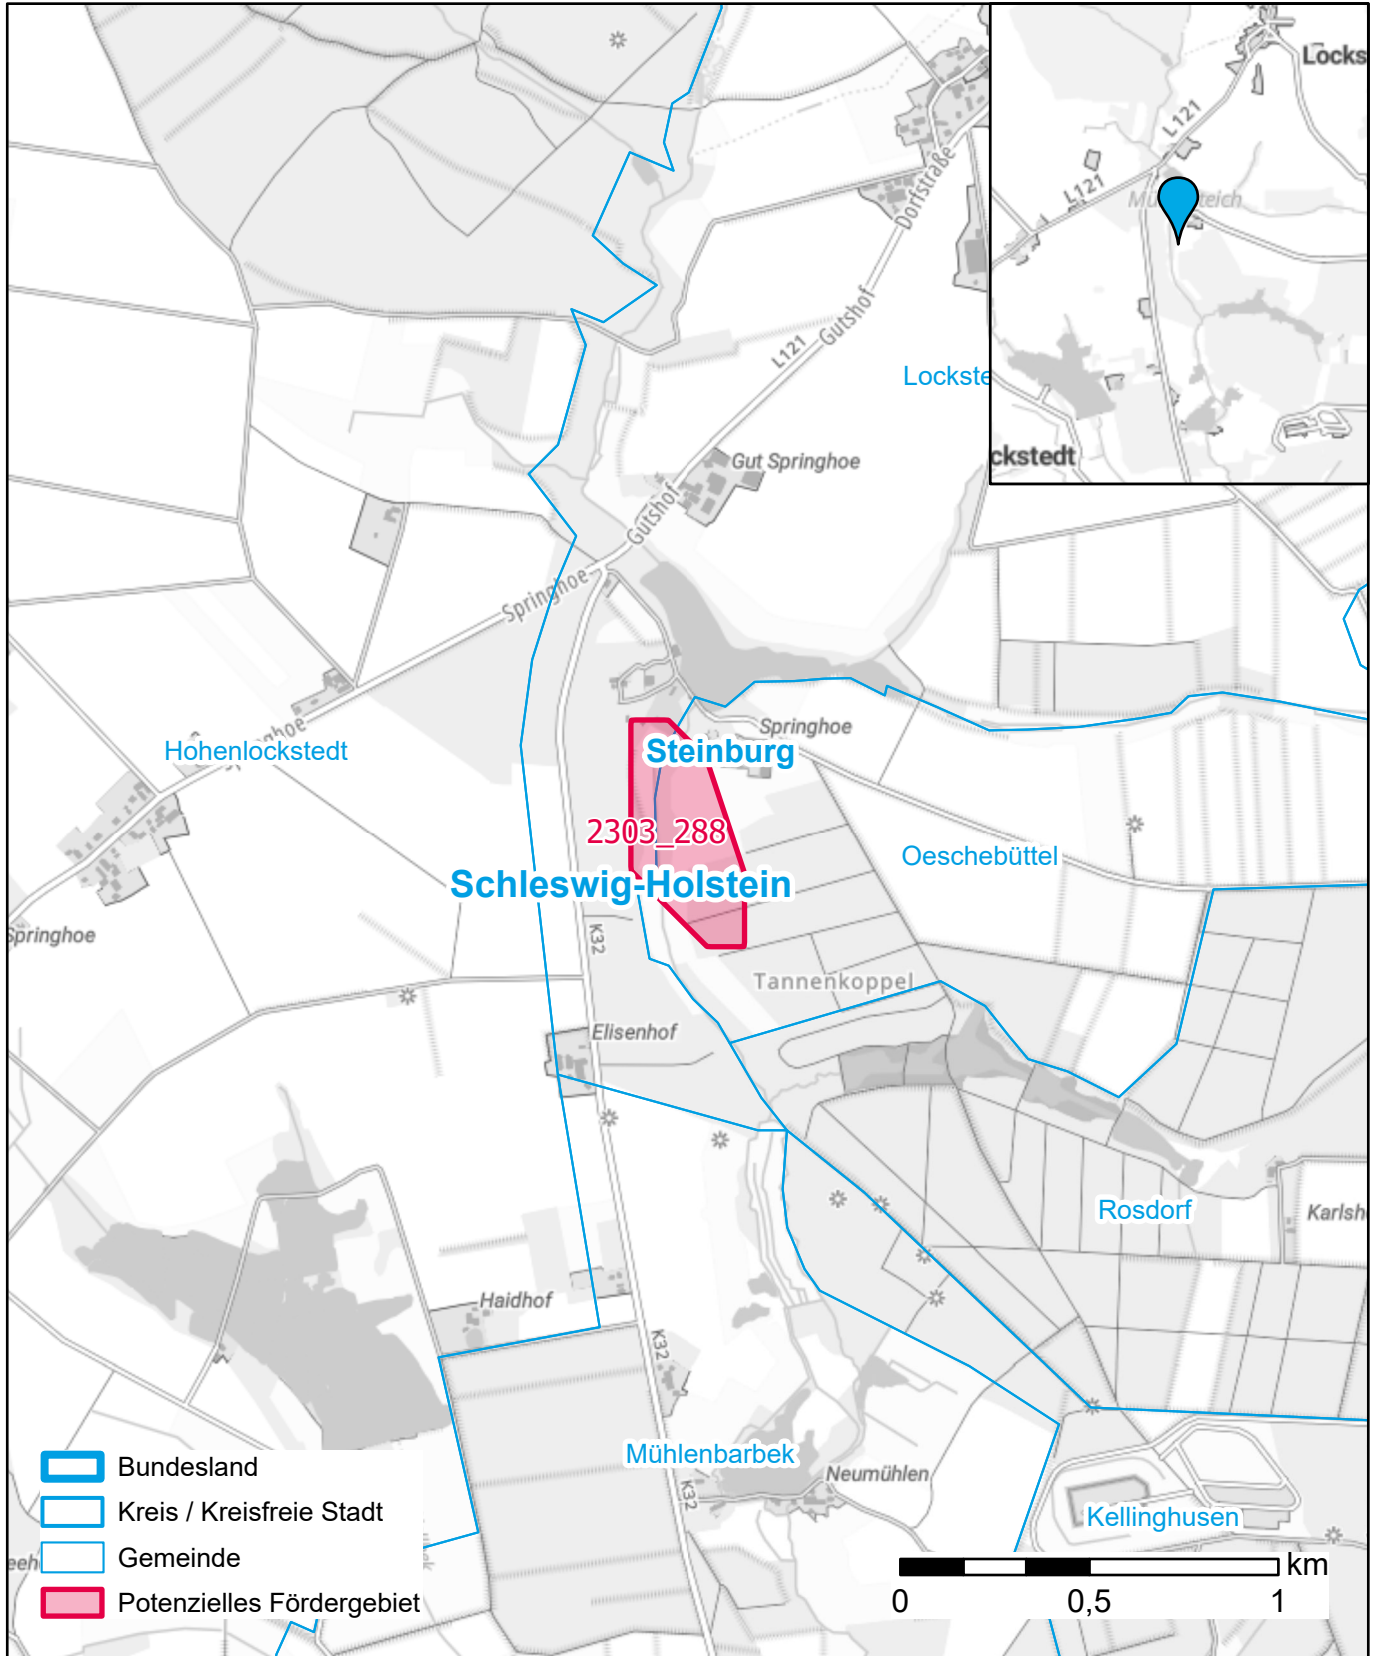

Markterkundungsverfahren zur Schließung weißer Flecken

Kreis Steinburg, Gemeinde Lockstedt, Gemeinde Oeschebüttel
Gebiets-ID: 2303_288

Darstellung: Planstand Juni 2023
Datenbasis: MIG April/Mai 2023
Hintergrundkarte: © GeoBasis-DE / BKG (2022)