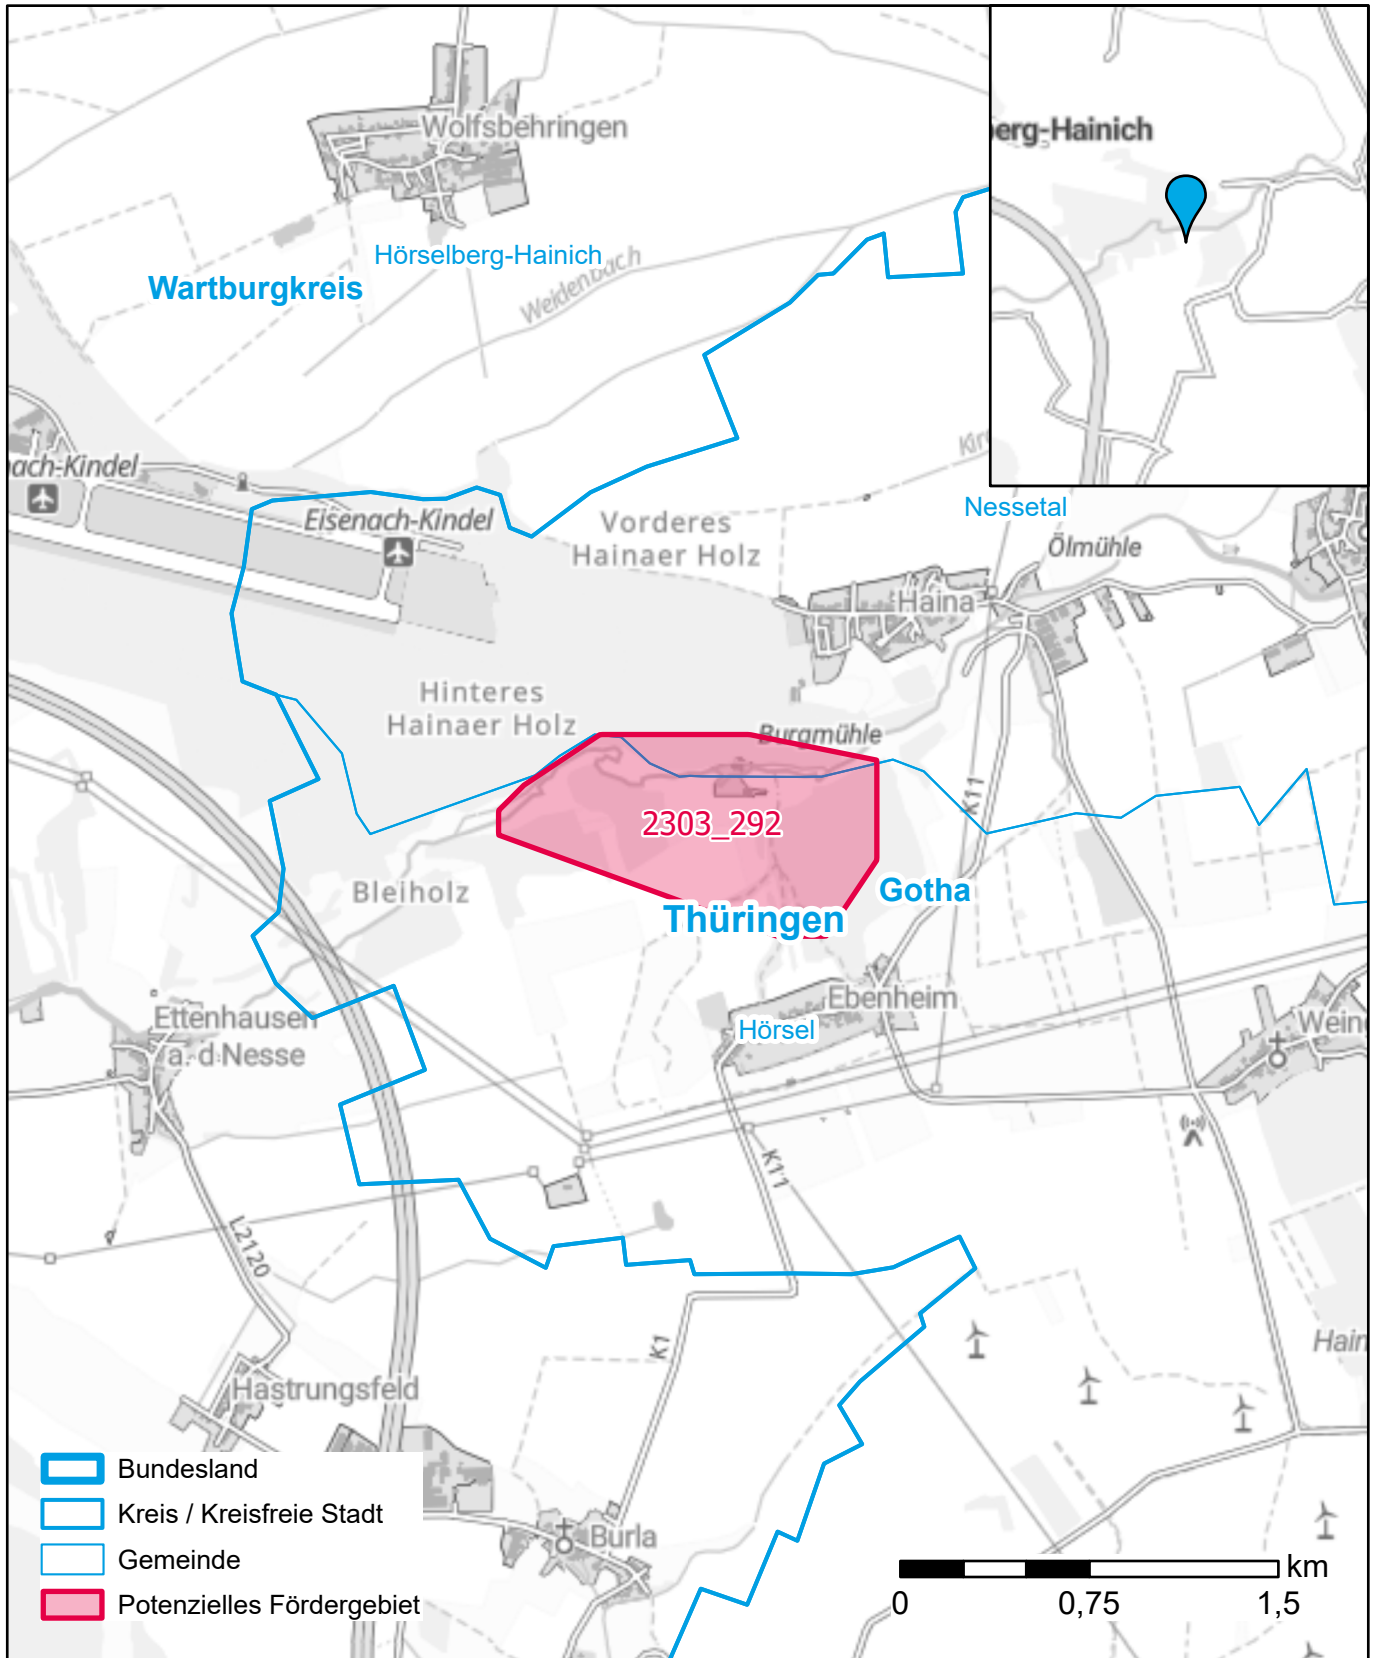

# Markterkundungsverfahren zur Schließung weißer Flecken

Landkreis Gotha, Gemeinde Hörsel, Gemeinde Nesselal  
Gebiets-ID: 2303\_292

Darstellung: Planstand Juni 2023  
Datenbasis: MIG April/Mai 2023  
Hintergrundkarte: © GeoBasis-DE / BKG (2022)