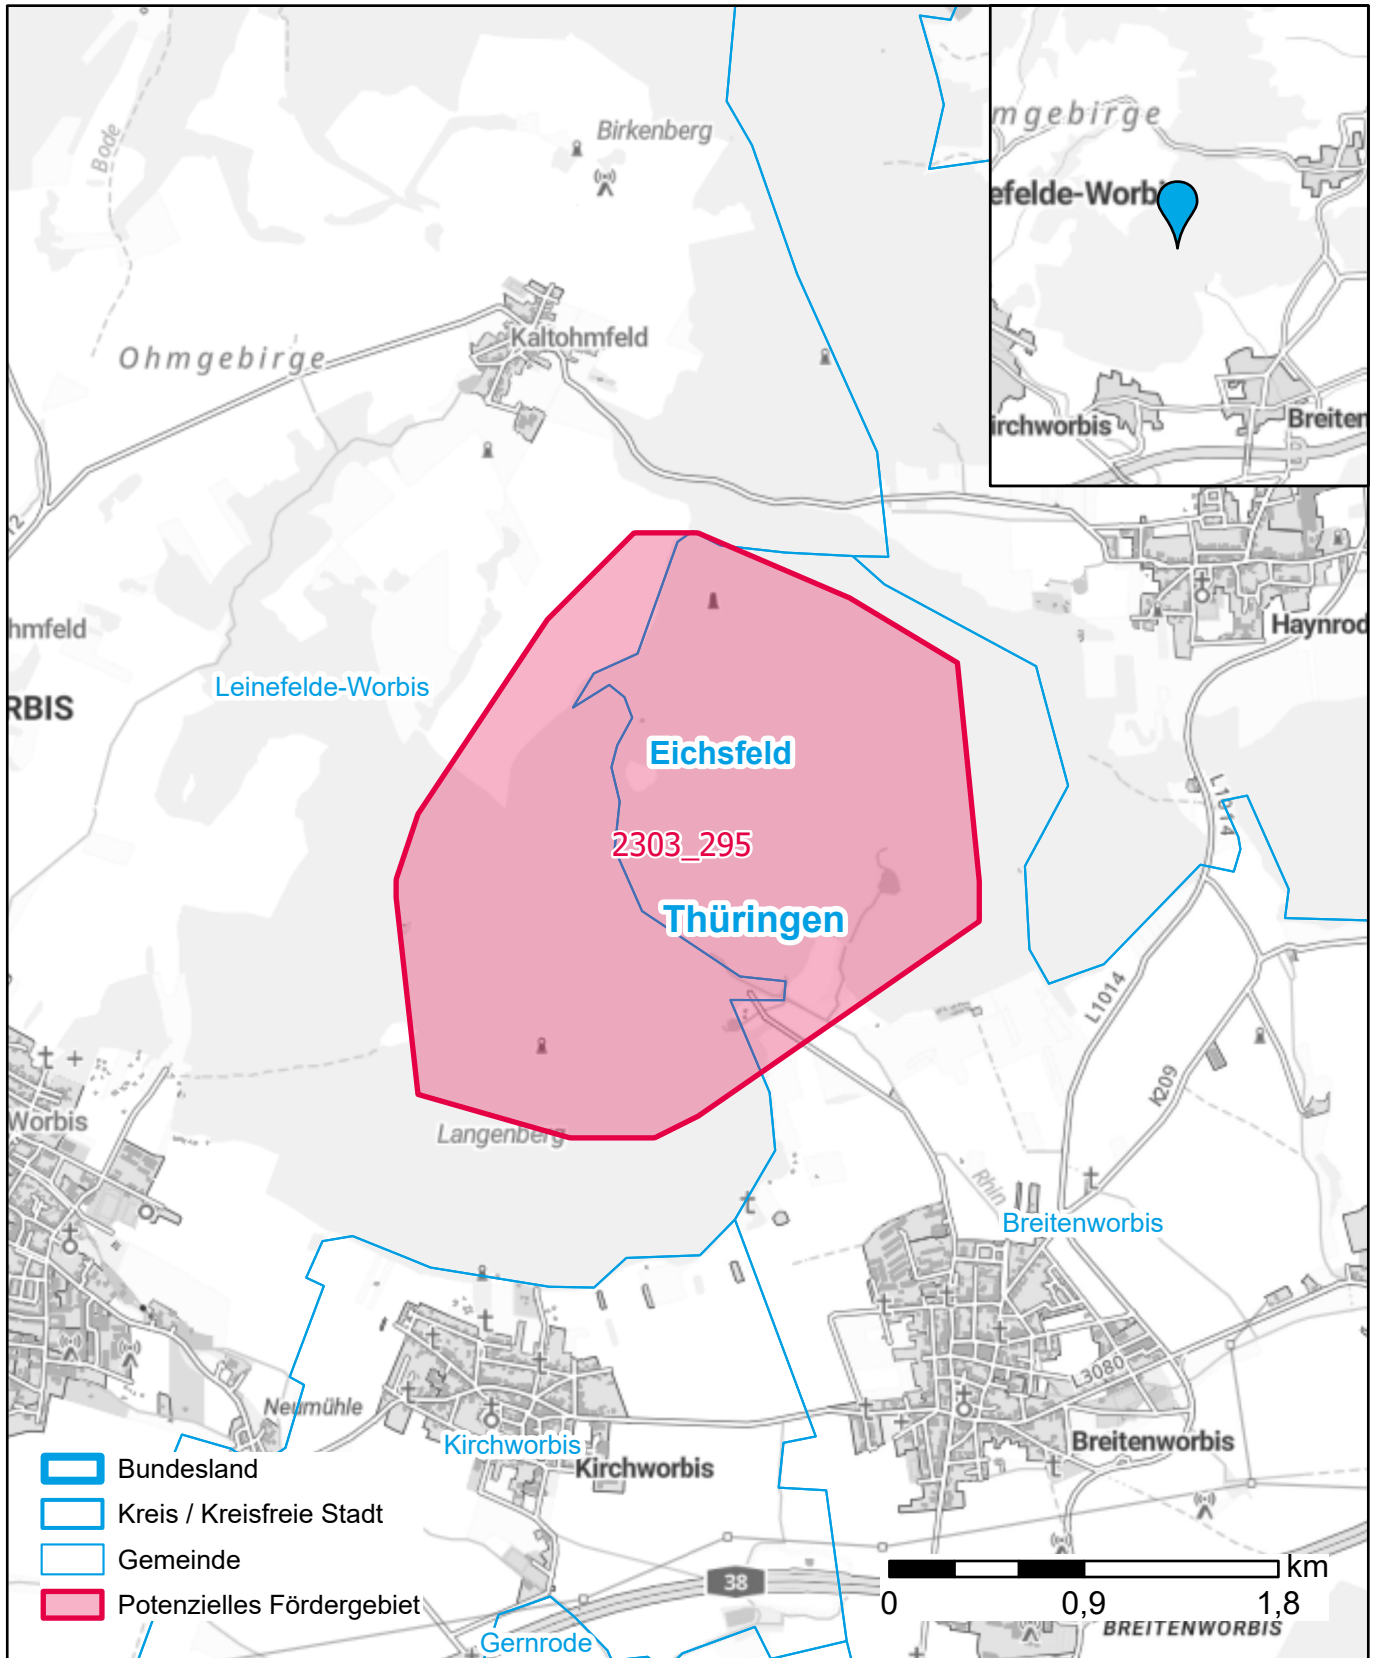

Markterkundungsverfahren zur Schließung weißer Flecken

Landkreis Eichsfeld, Stadt Leinefelde-Worbis, Gemeinde Breitenworbis
Gebiets-ID: 2303_295

Darstellung: Planstand Juni 2023
Datenbasis: MIG April/Mai 2023
Hintergrundkarte: © GeoBasis-DE / BKG (2022)