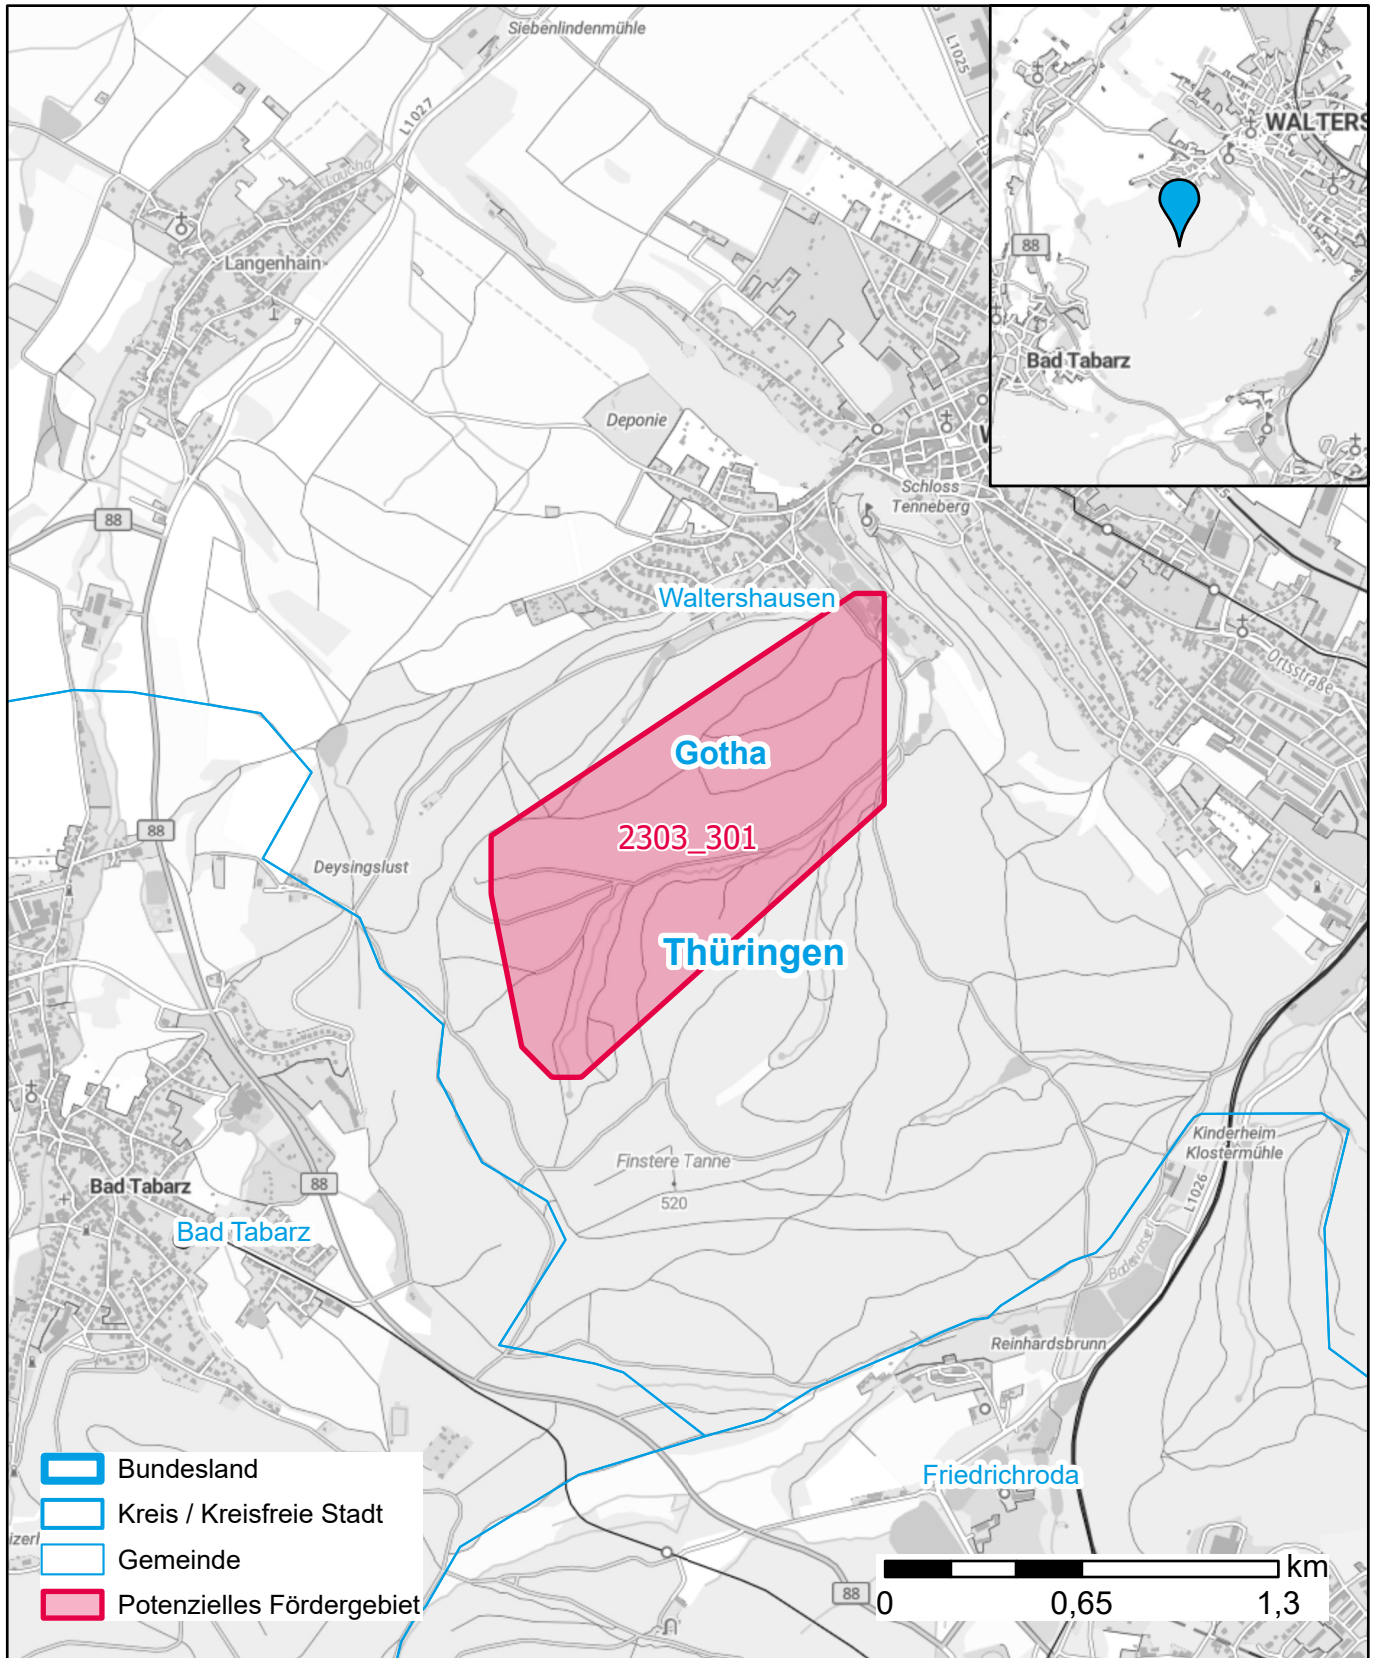

Markterkundungsverfahren zur Schließung weißer Flecken

Landkreis Gotha, Stadt Waltershausen

Gebiets-ID: 2303_301

Darstellung: Planstand Juni 2023

Datenbasis: MIG April/Mai 2023

Hintergrundkarte: © GeoBasis-DE / BKG (2022)