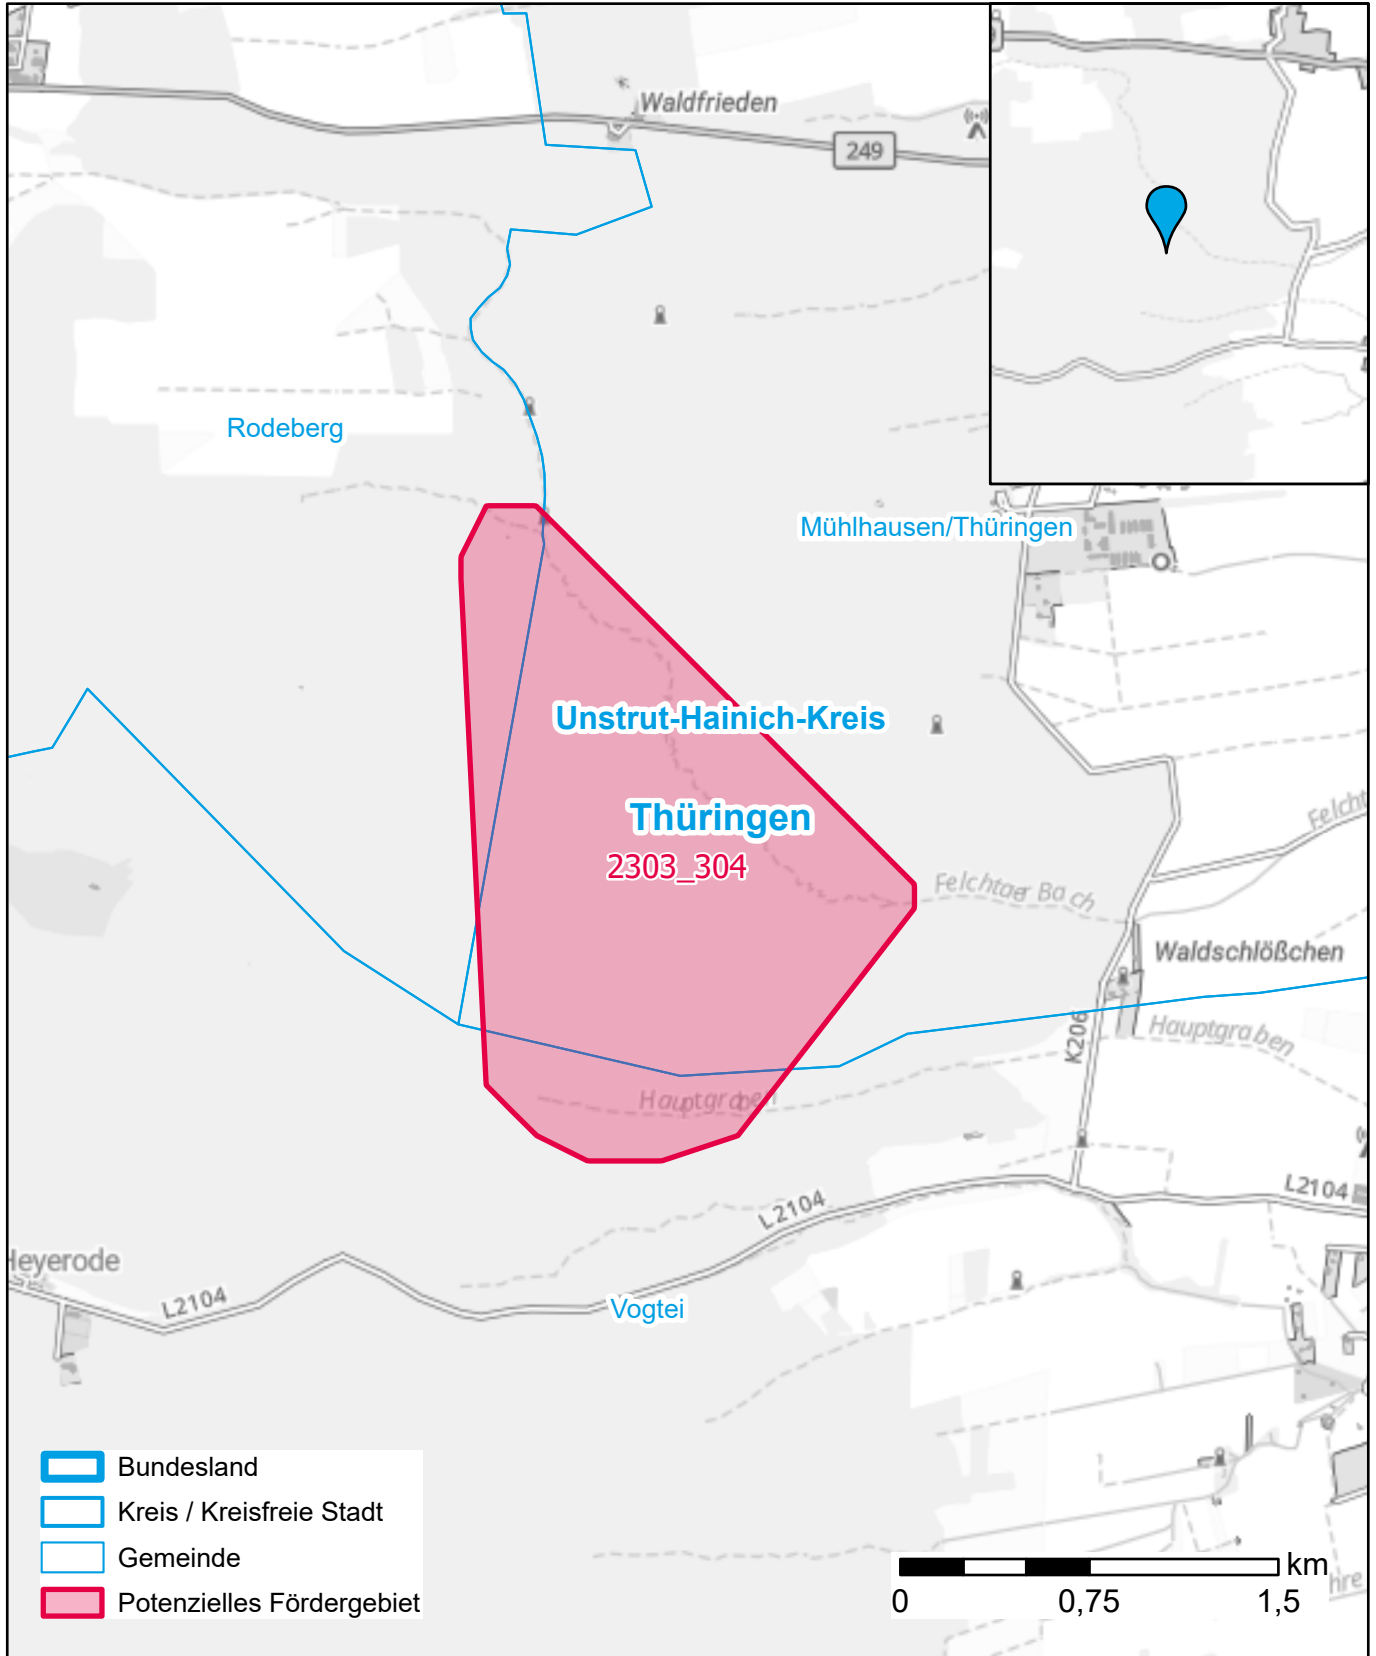

# Markterkundungsverfahren zur Schließung weißer Flecken

Landkreis Unstrut-Hainich-Kreis, Stadt Mühlhausen/Thüringen, Gemeinde Rodeberg, Gemeinde Vogtei

Gebiets-ID: 2303\_304

Darstellung: Planstand Juni 2023  
Datenbasis: MIG April/Mai 2023  
Hintergrundkarte: © GeoBasis-DE / BKG (2022)