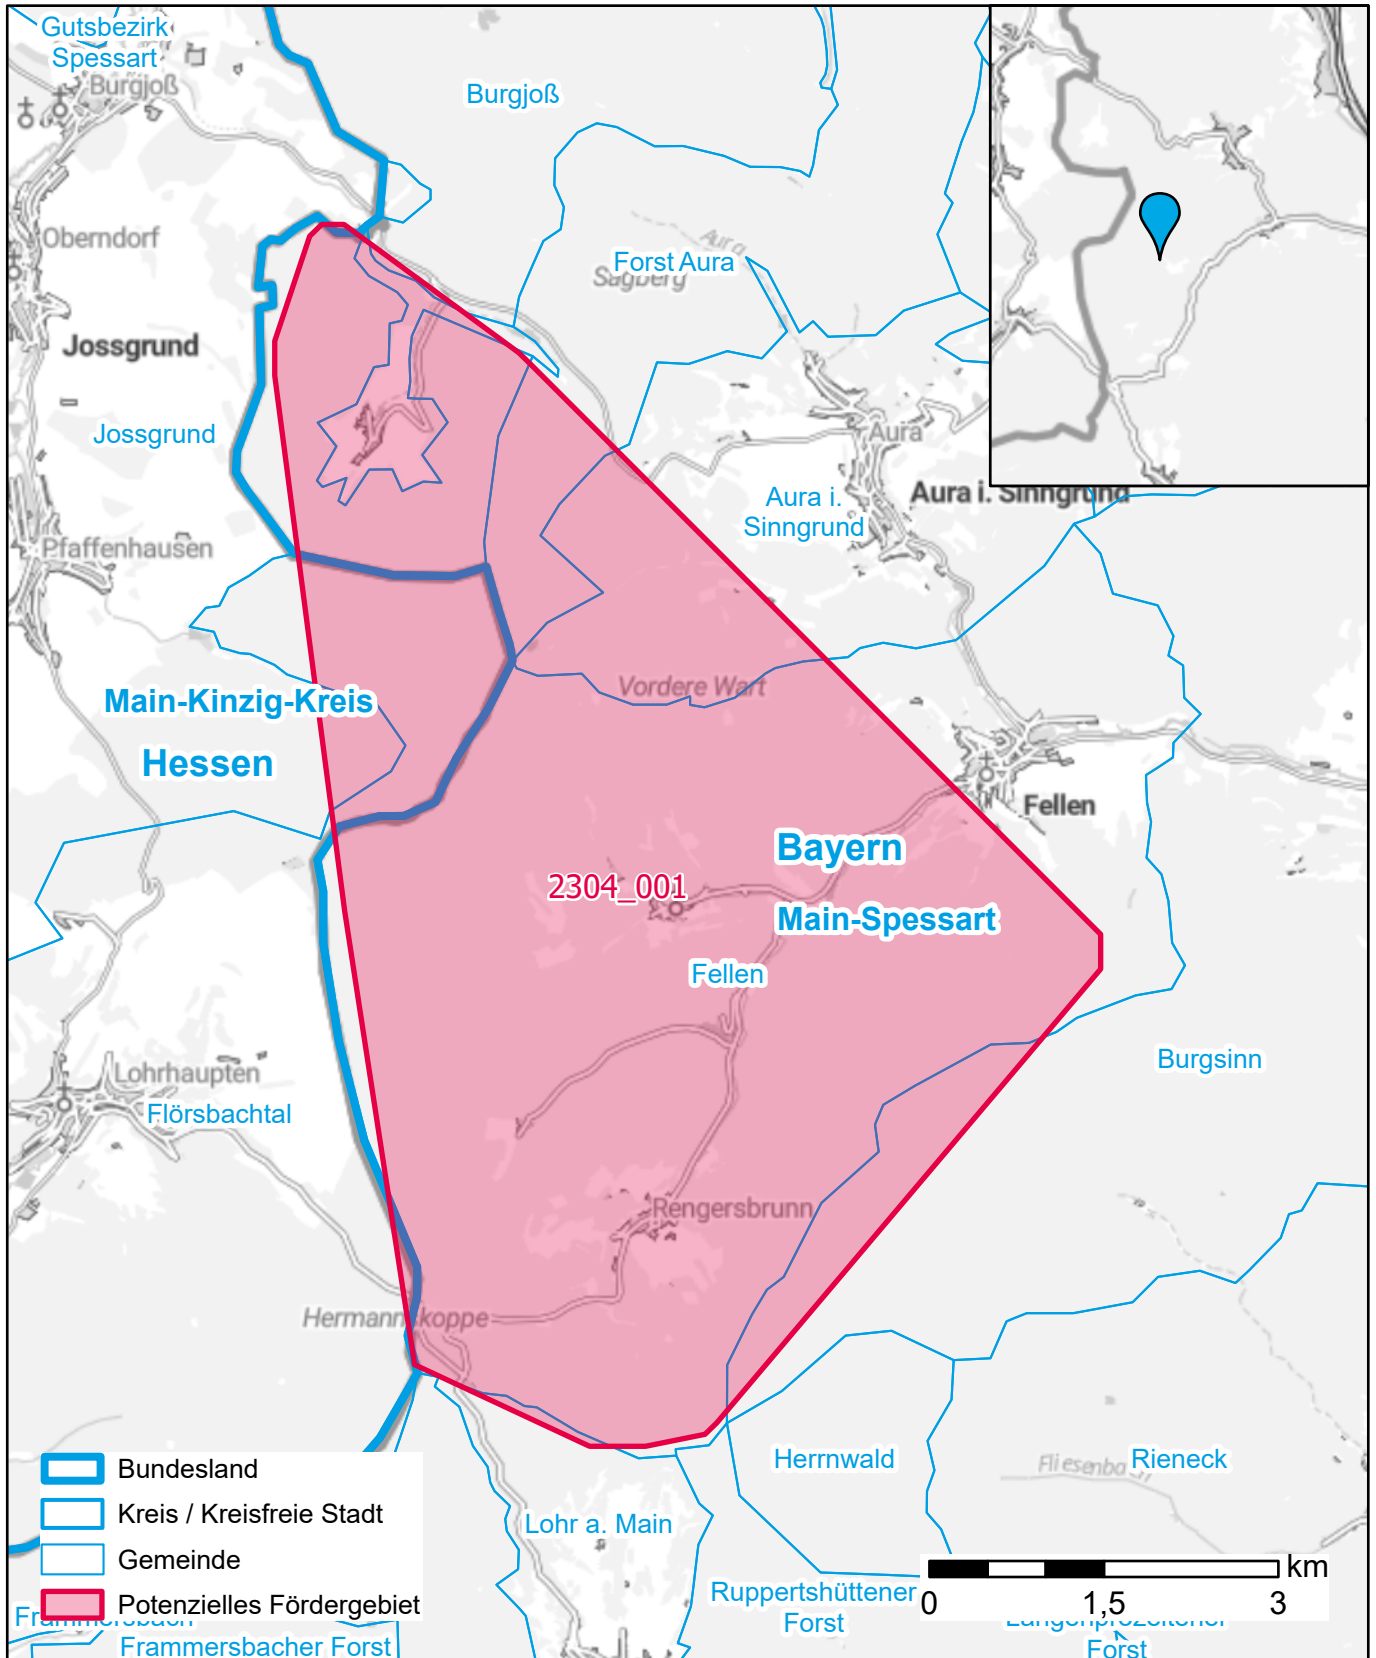

Markterkundungsverfahren zur Schließung weißer Flecken

Hessen, Bayern, Landkreis Main-Kinzig-Kreis, Landkreis Main-Spessart
Gebiets-ID: 2304_001

Darstellung: Planstand Dezember 2023
Datenbasis: MIG April/Mai 2023
Hintergrundkarte: © GeoBasis-DE / BKG (2022)