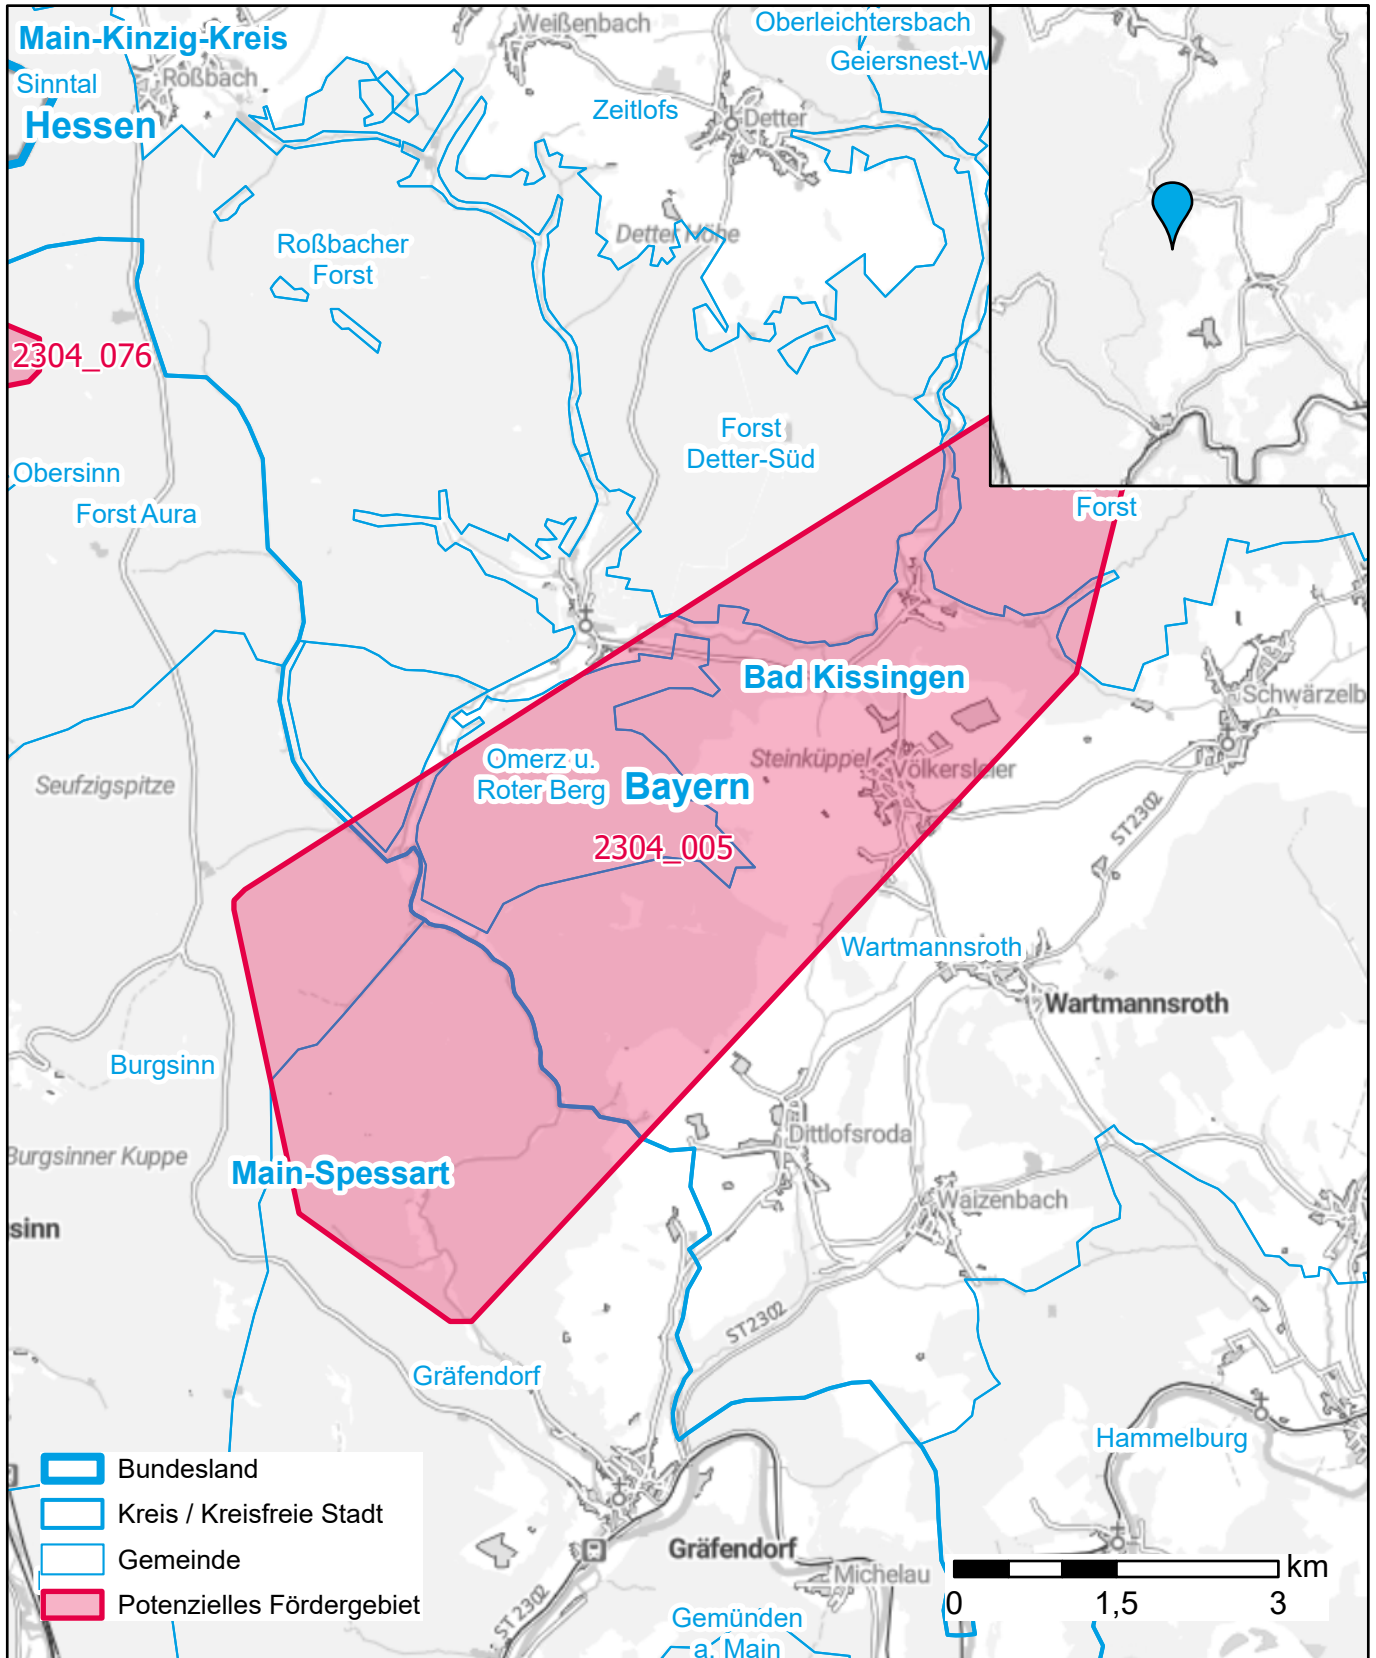

Markterkundungsverfahren zur Schließung weißer Flecken

Bayern, Landkreis Bad Kissingen, Landkreis Main-Spessart
Gebiets-ID: 2304_005

Darstellung: Planstand Dezember 2023
Datenbasis: MIG April/Mai 2023
Hintergrundkarte: © GeoBasis-DE / BKG (2022)