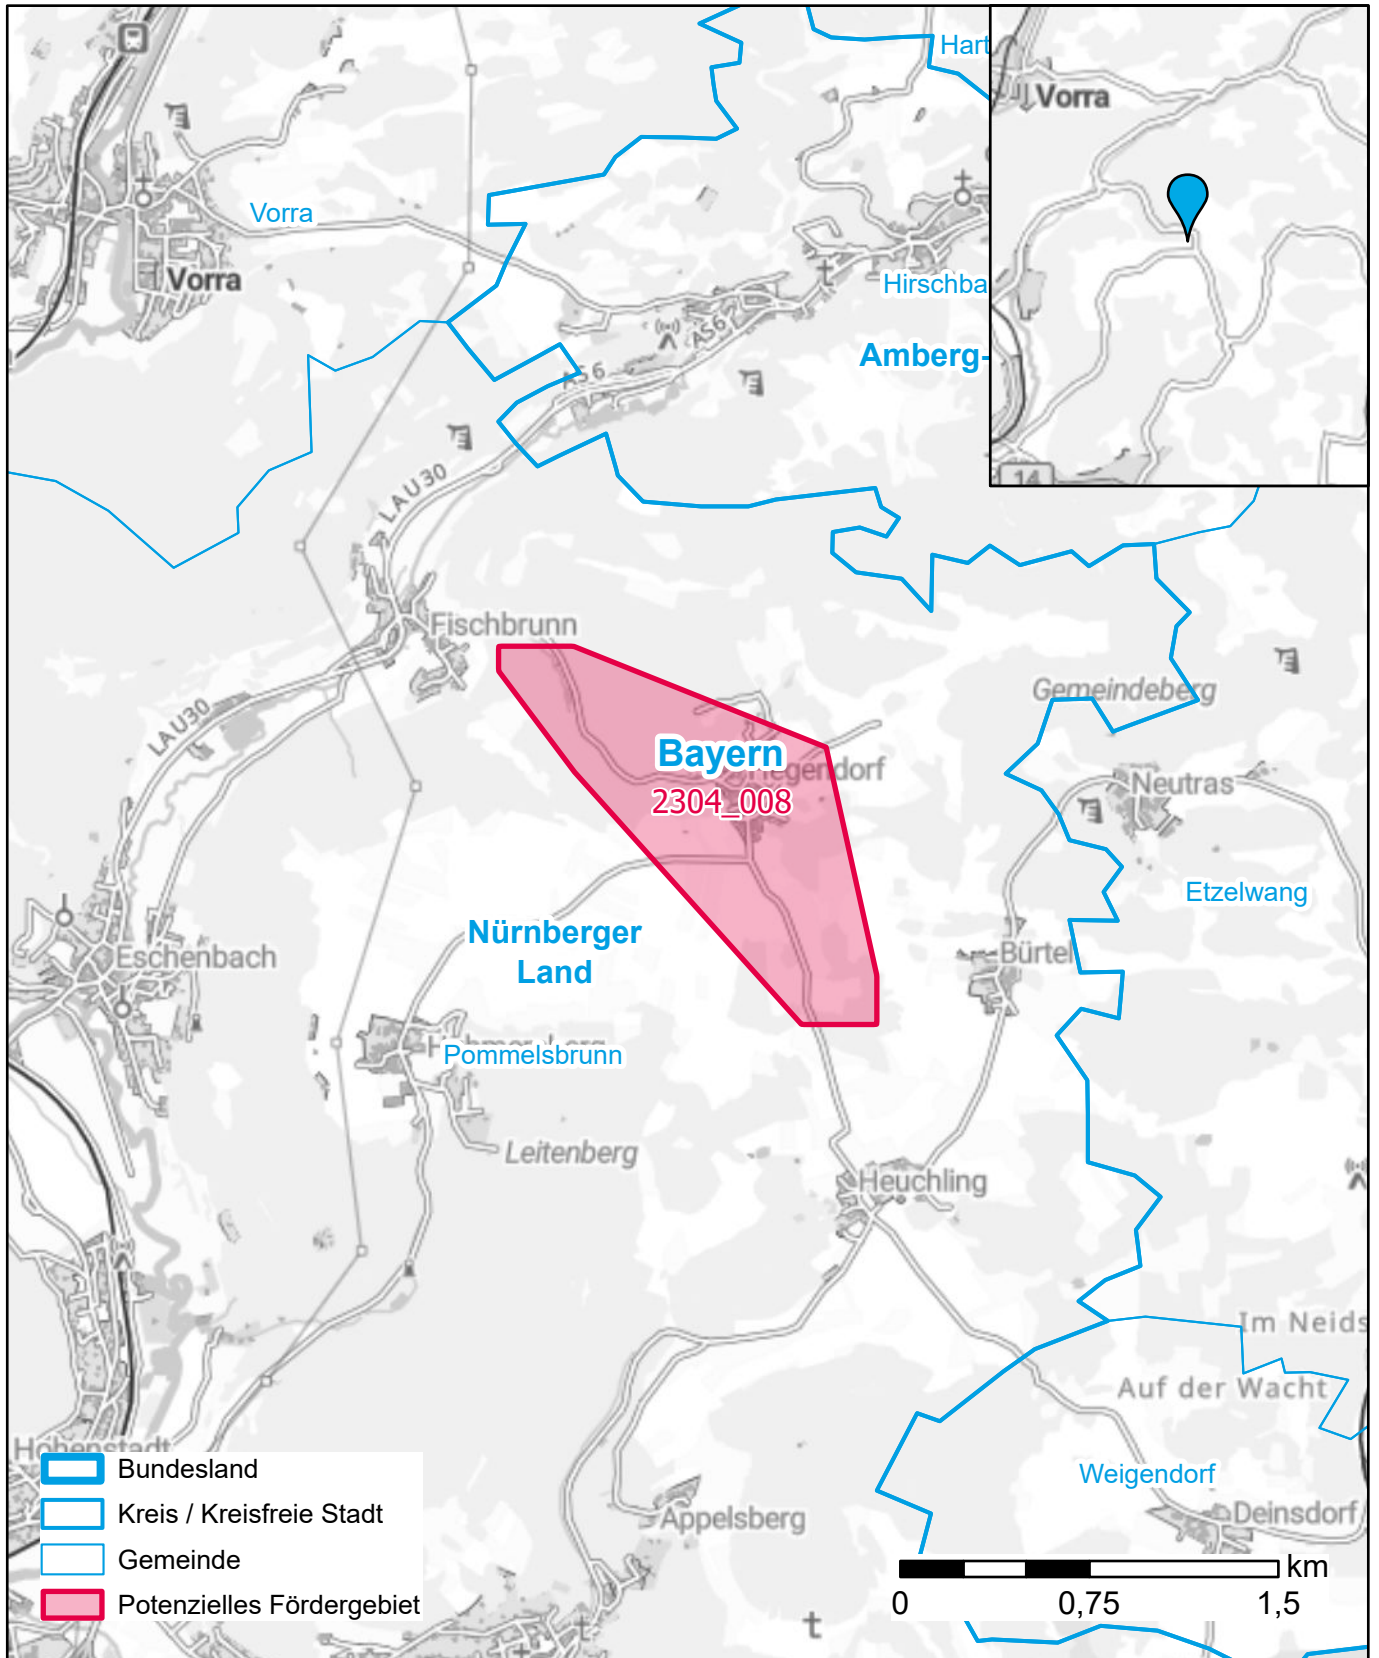

# Markterkundungsverfahren zur Schließung weißer Flecken

Bayern, Landkreis Nürnberger Land

Gebiets-ID: 2304\_008

Darstellung: Planstand Dezember 2023

Datenbasis: MIG April/Mai 2023

Hintergrundkarte: © GeoBasis-DE / BKG (2022)