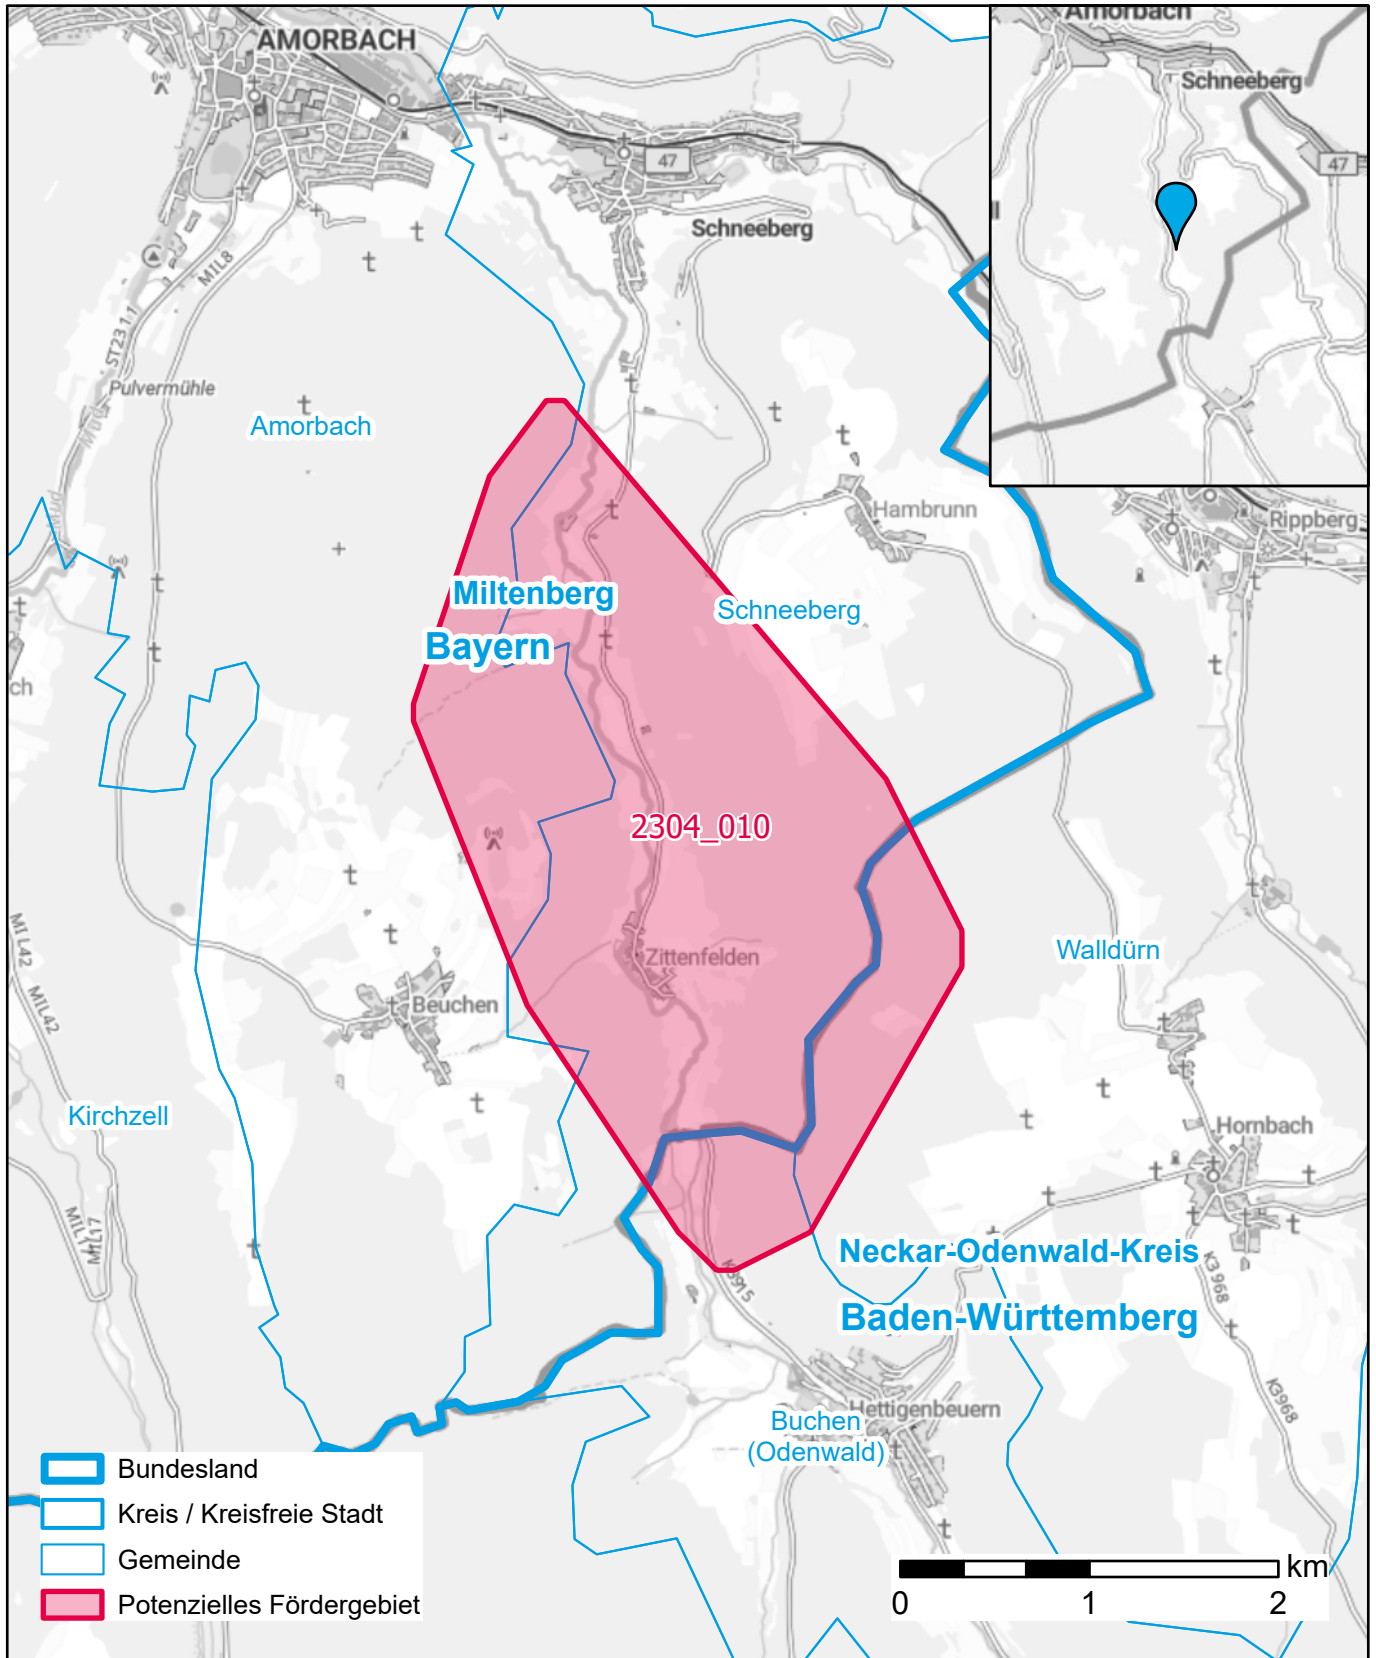

# Markterkundungsverfahren zur Schließung weißer Flecken

Baden-Württemberg, Bayern, Landkreis Neckar-Odenwald-Kreis, Landkreis Miltenberg  
Gebiets-ID: 2304\_010

Darstellung: Planstand Dezember 2023  
Datenbasis: MIG April/Mai 2023  
Hintergrundkarte: © GeoBasis-DE / BKG (2022)