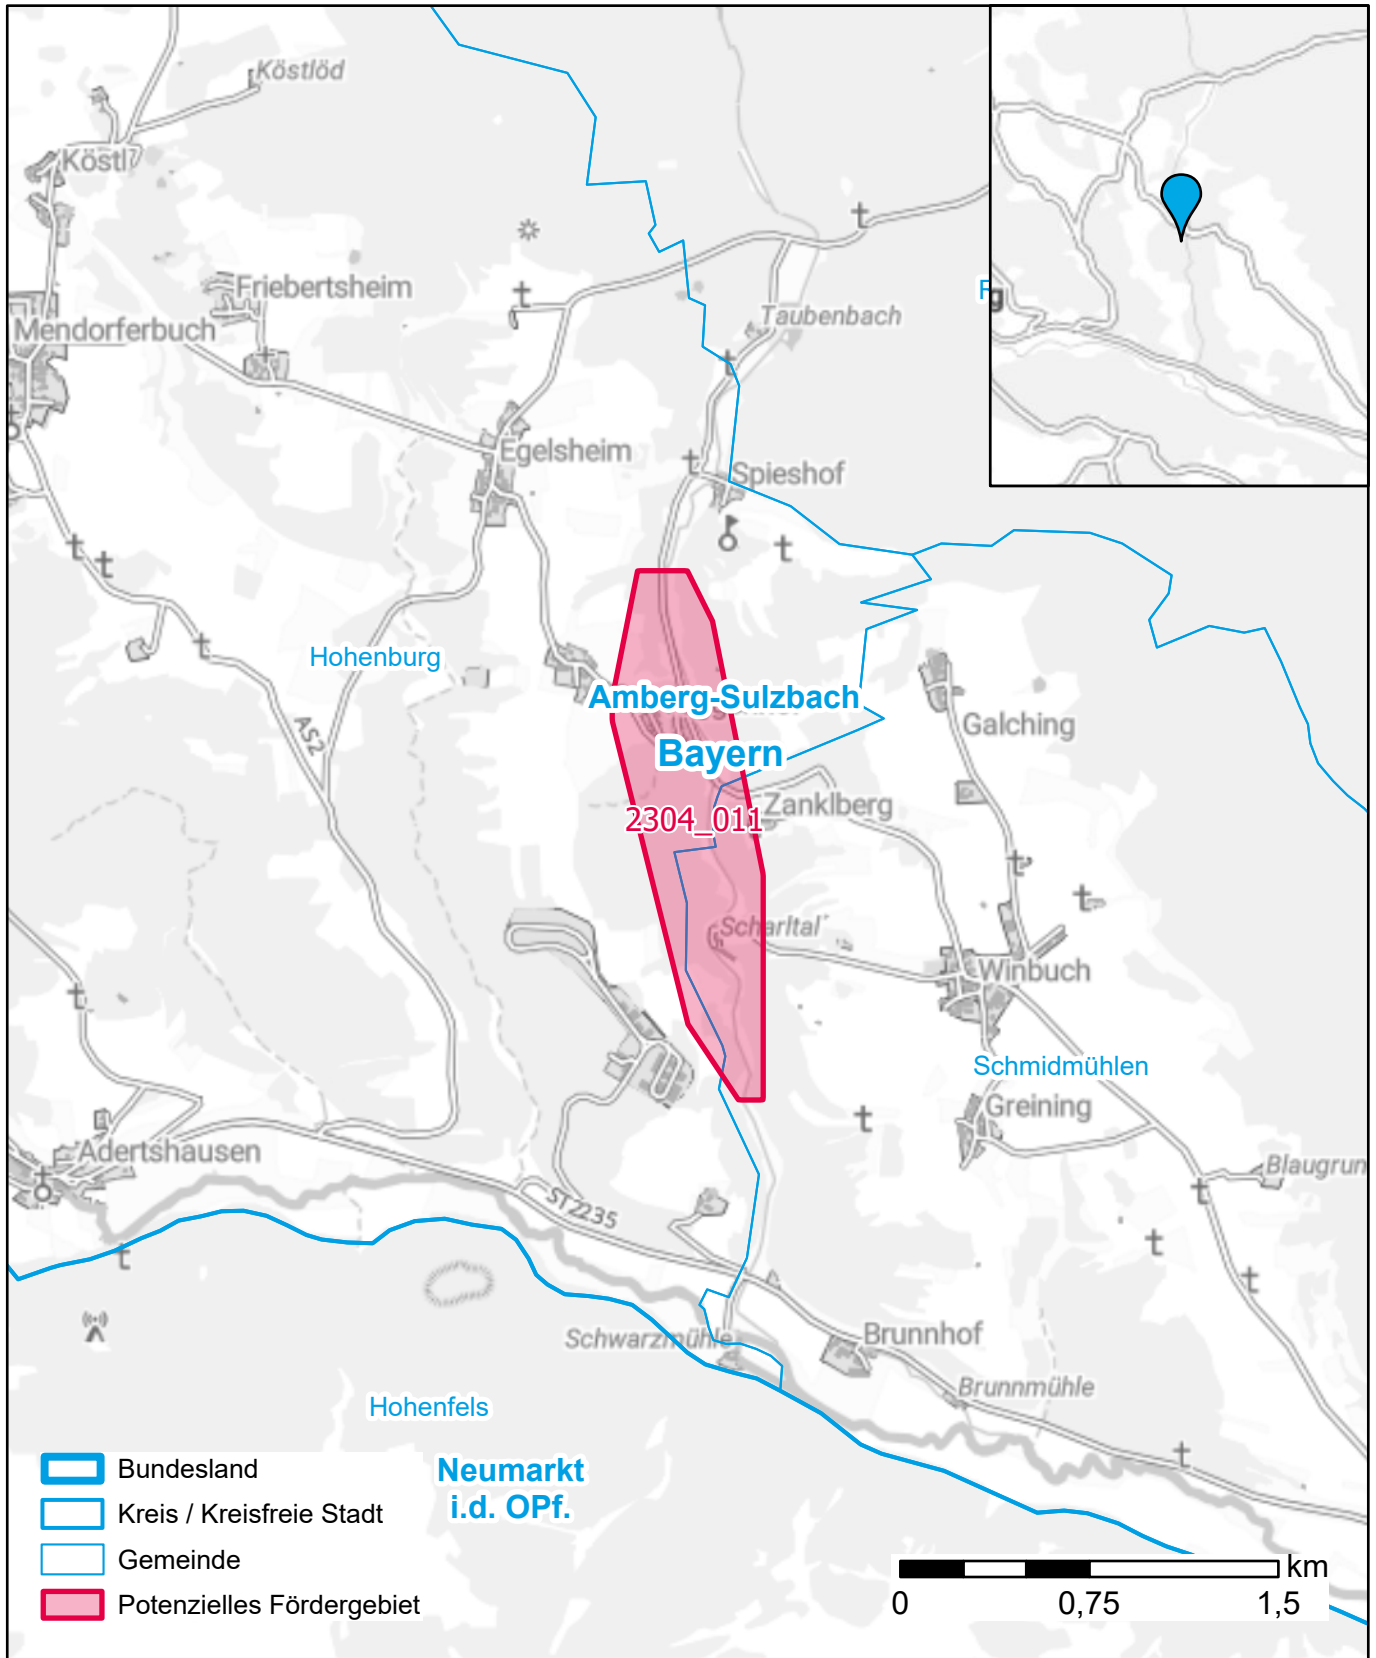

# Markterkundungsverfahren zur Schließung weißer Flecken

Bayern, Landkreis Amberg-Regen

Gebiets-ID: 2304\_011

Darstellung: Planstand Dezember 2023

Datenbasis: MIG April/Mai 2023

Hintergrundkarte: © GeoBasis-DE / BKG (2022)