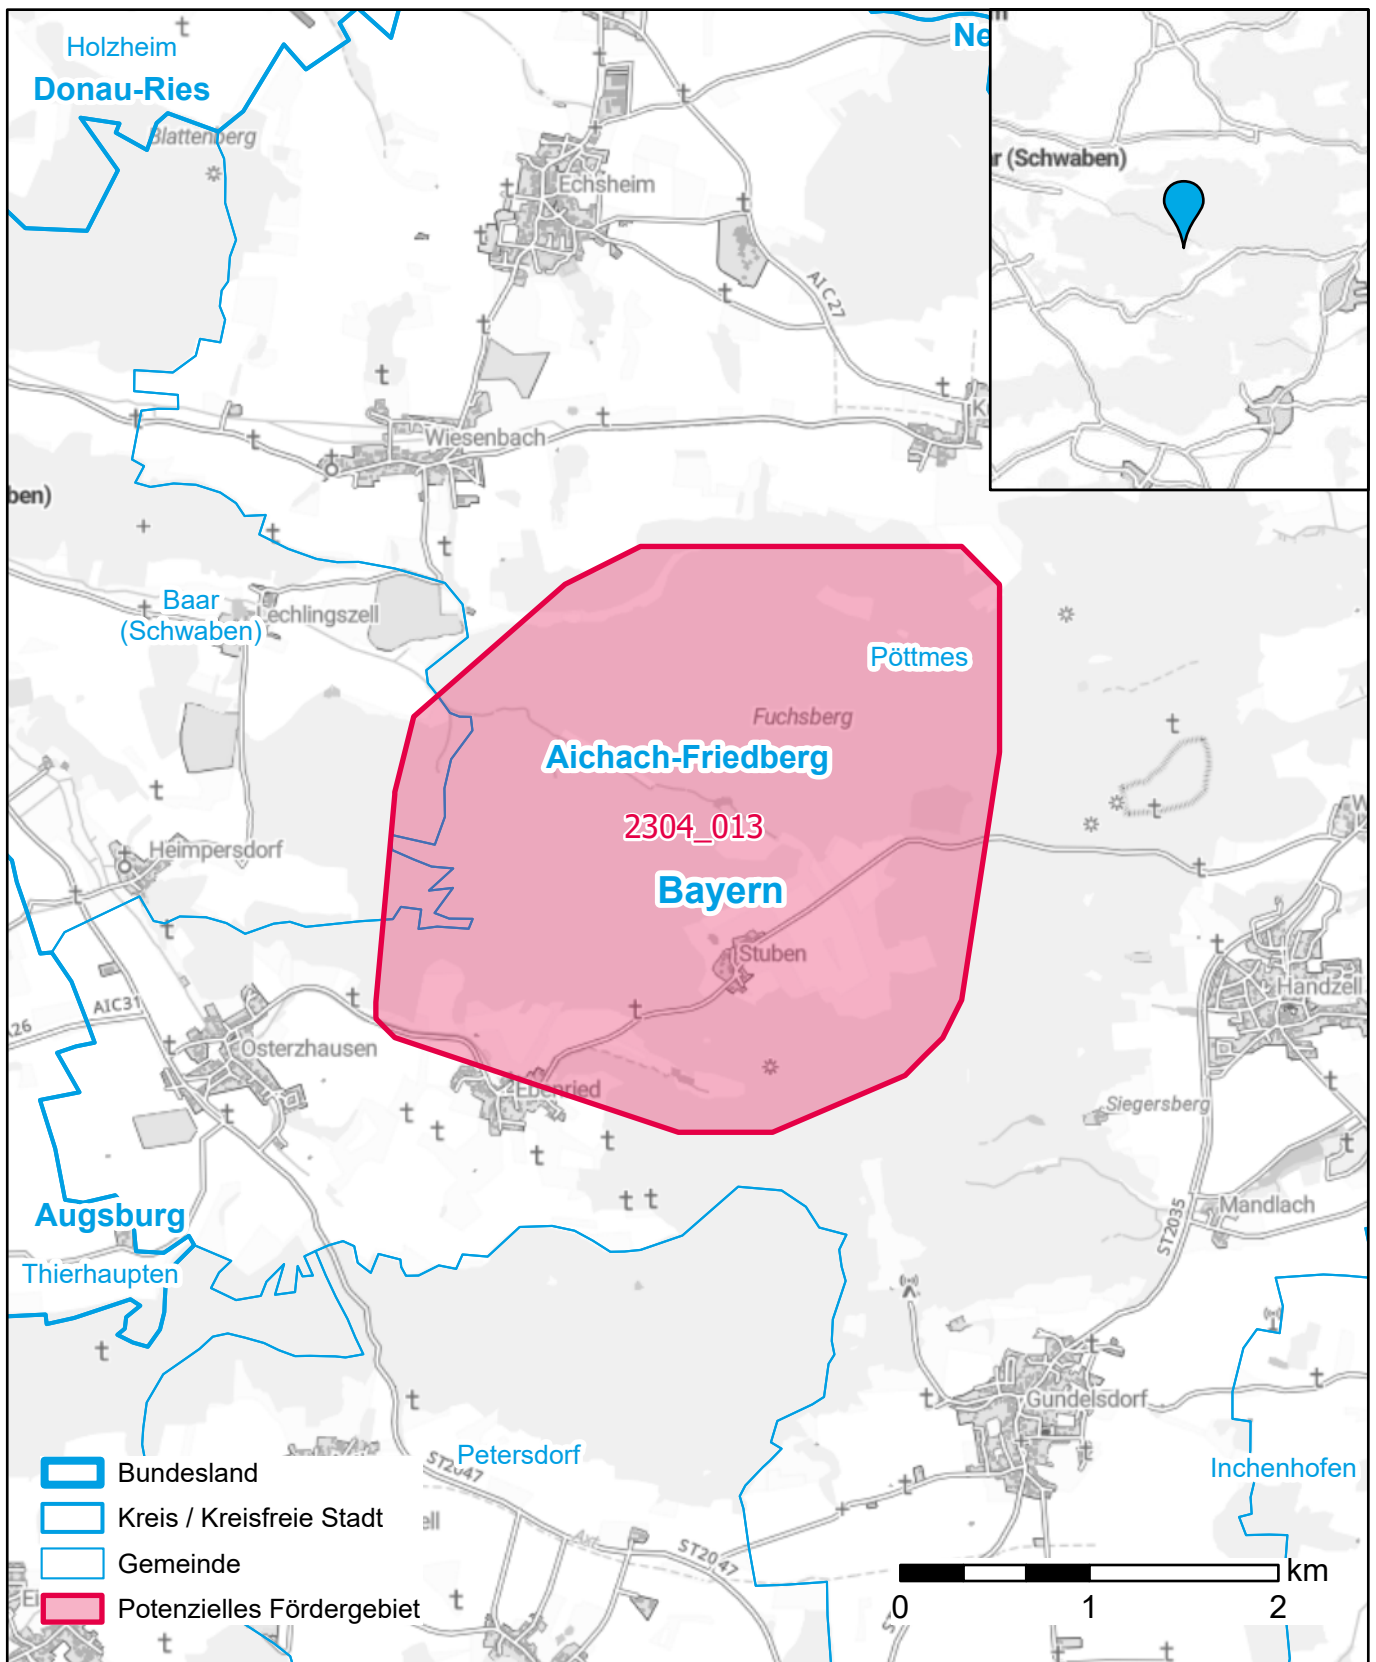

Markterkundungsverfahren zur Schließung weißer Flecken

Bayern, Landkreis Aichach-Friedberg

Gebiets-ID: 2304_013

Darstellung: Planstand Dezember 2023

Datenbasis: MIG April/Mai 2023

Hintergrundkarte: © GeoBasis-DE / BKG (2022)