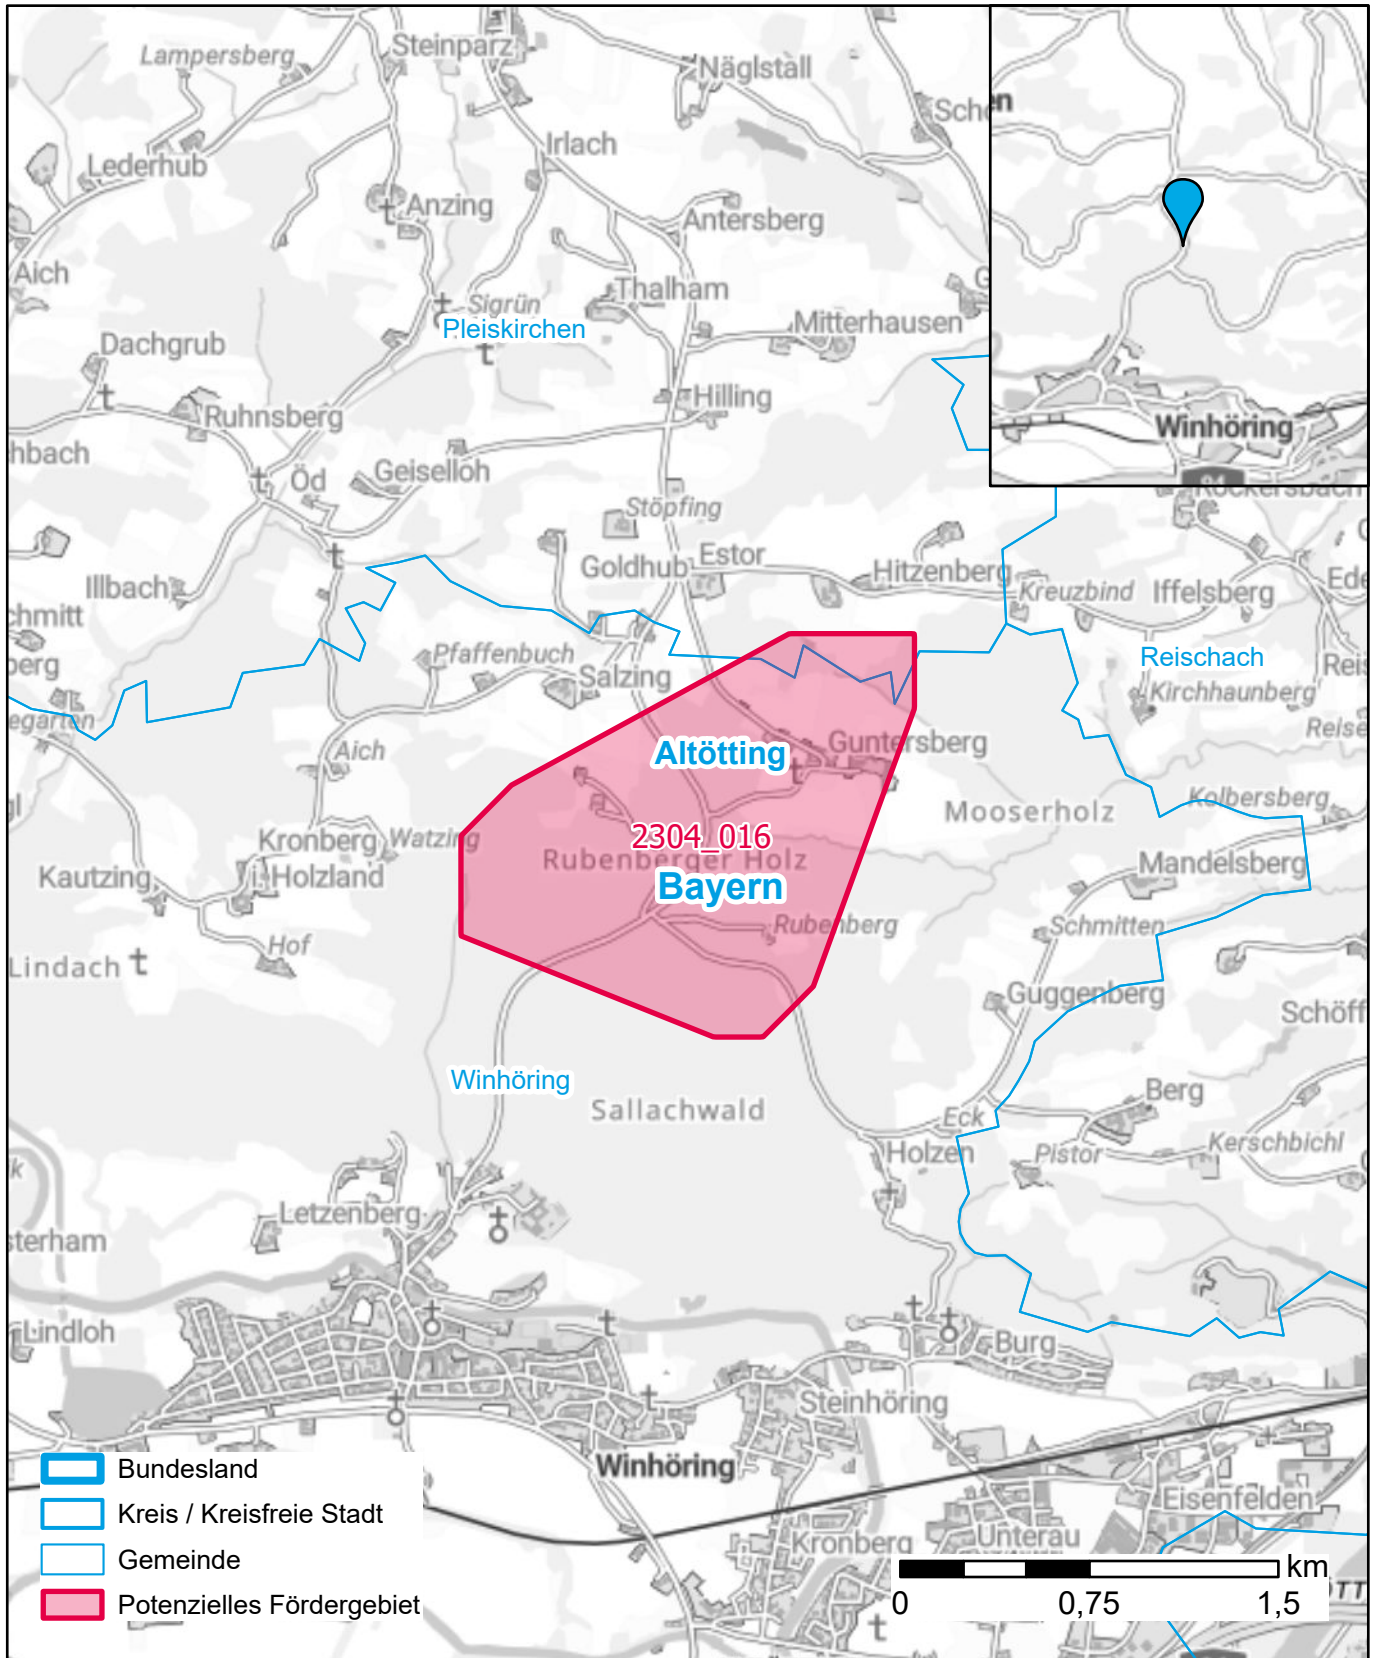

Markterkundungsverfahren zur Schließung weißer Flecken

Bayern, Landkreis Altötting

Gebiets-ID: 2304_016

Darstellung: Planstand Dezember 2023

Datenbasis: MIG April/Mai 2023

Hintergrundkarte: © GeoBasis-DE / BKG (2022)