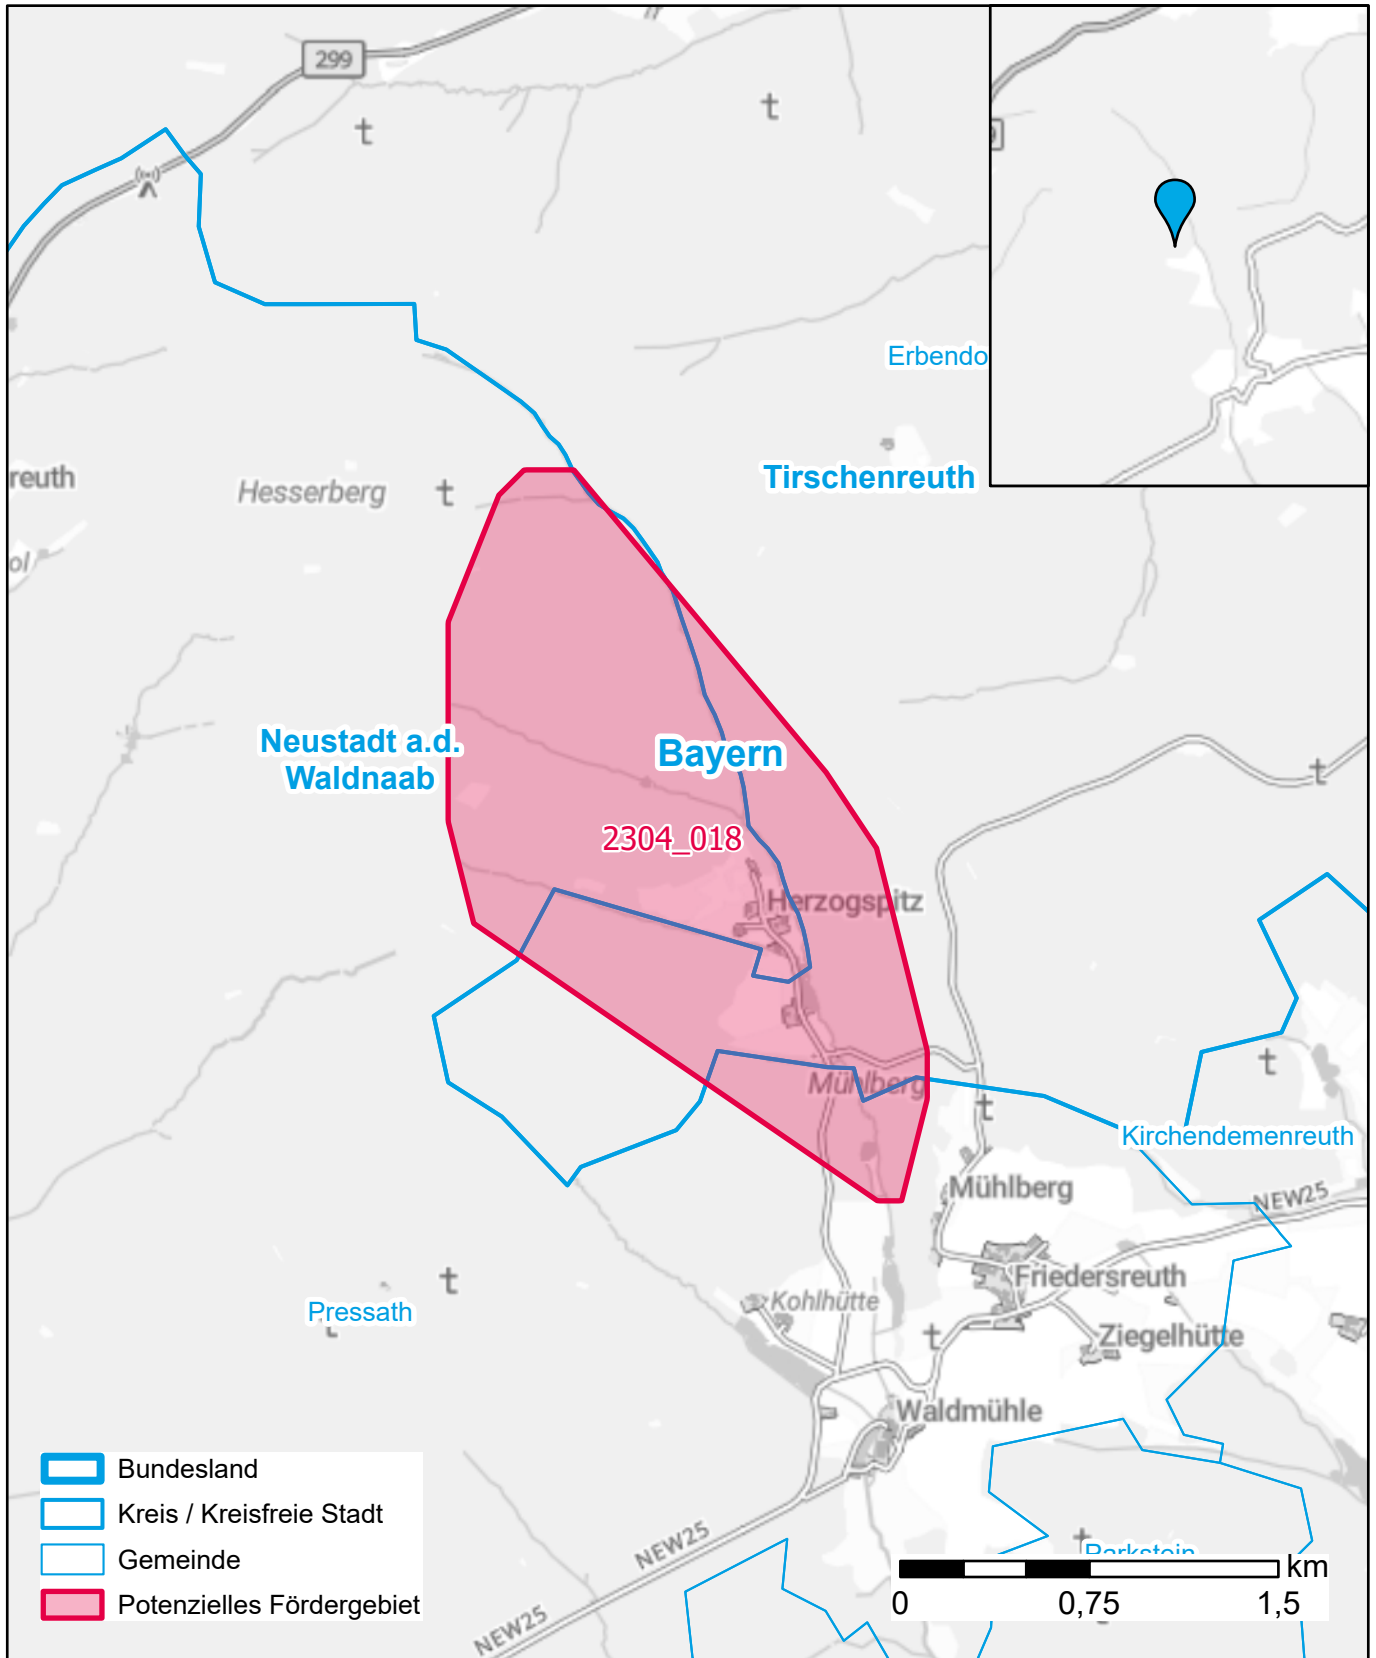

# Markterkundungsverfahren zur Schließung weißer Flecken

Bayern, Landkreis Neustadt a.d. Waldnaab, Landkreis Tirschenreuth  
Gebiets-ID: 2304\_018

Darstellung: Planstand Dezember 2023  
Datenbasis: MIG April/Mai 2023  
Hintergrundkarte: © GeoBasis-DE / BKG (2022)