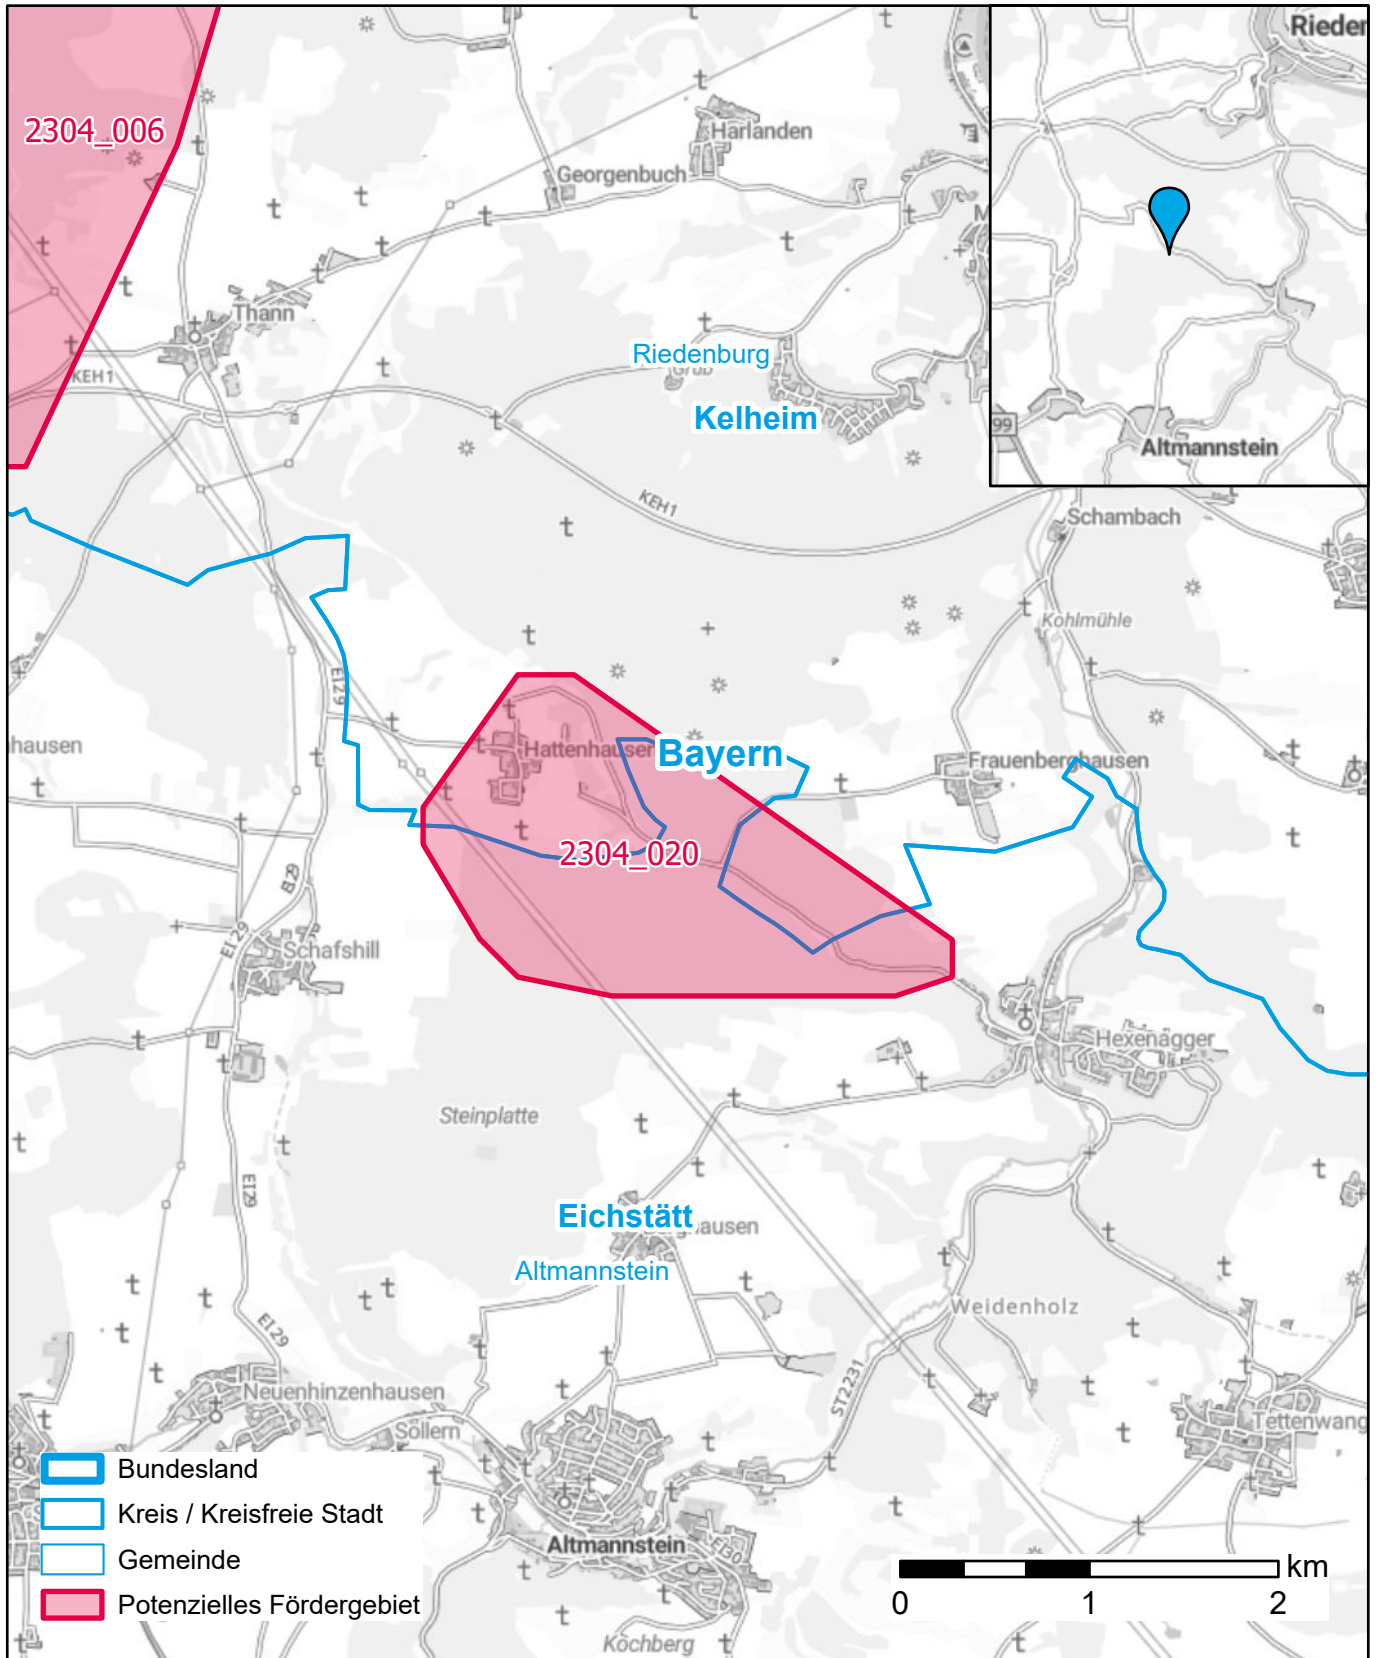

# Markterkundungsverfahren zur Schließung weißer Flecken

Bayern, Landkreis Eichstätt, Landkreis Kelheim  
Gebiets-ID: 2304\_020

Darstellung: Planstand Dezember 2023  
Datenbasis: MIG April/Mai 2023  
Hintergrundkarte: © GeoBasis-DE / BKG (2022)