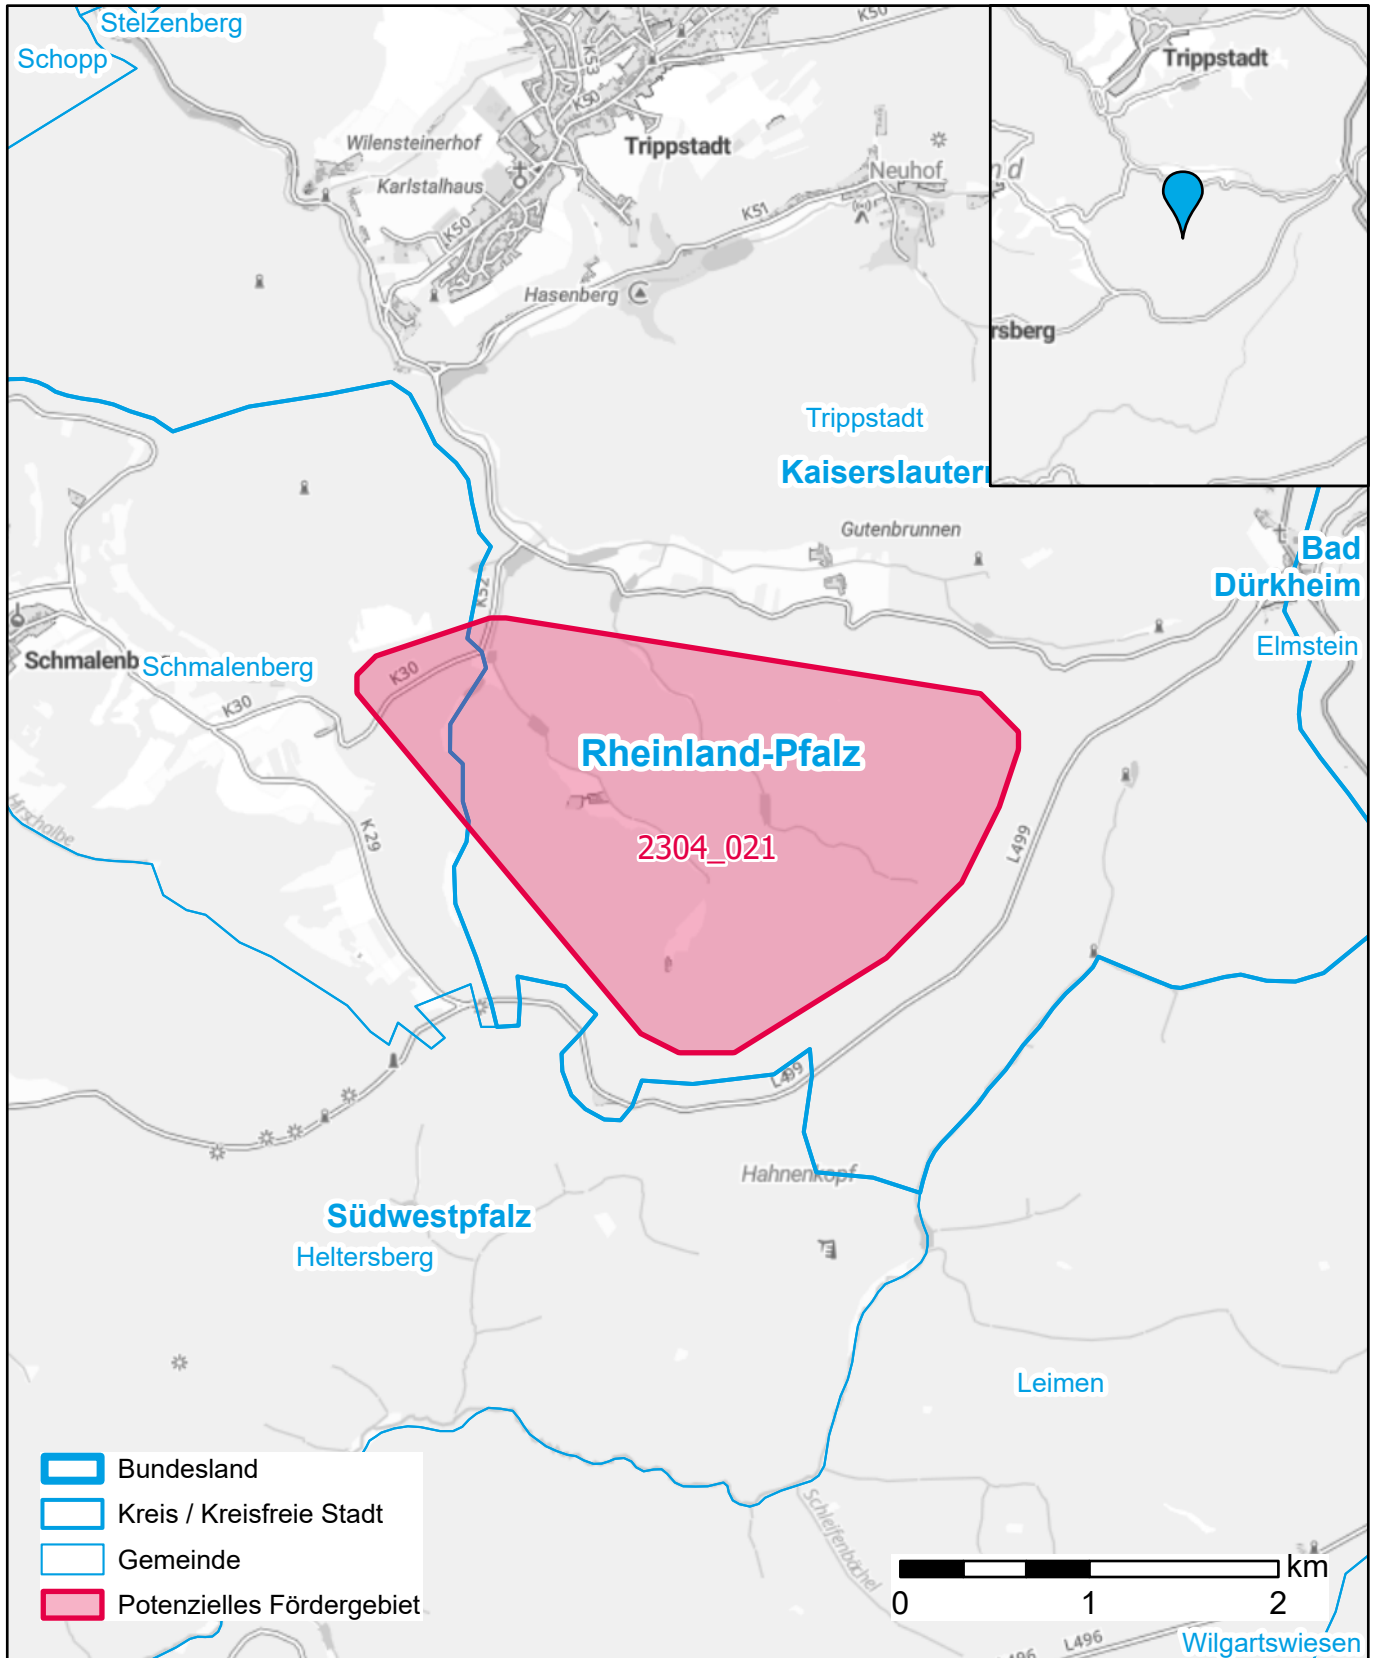

# Markterkundungsverfahren zur Schließung weißer Flecken

Rheinland-Pfalz, Landkreis Kaiserslautern, Landkreis Südwestpfalz  
Gebiets-ID: 2304\_021

Darstellung: Planstand Dezember 2023  
Datenbasis: MIG April/Mai 2023  
Hintergrundkarte: © GeoBasis-DE / BKG (2022)