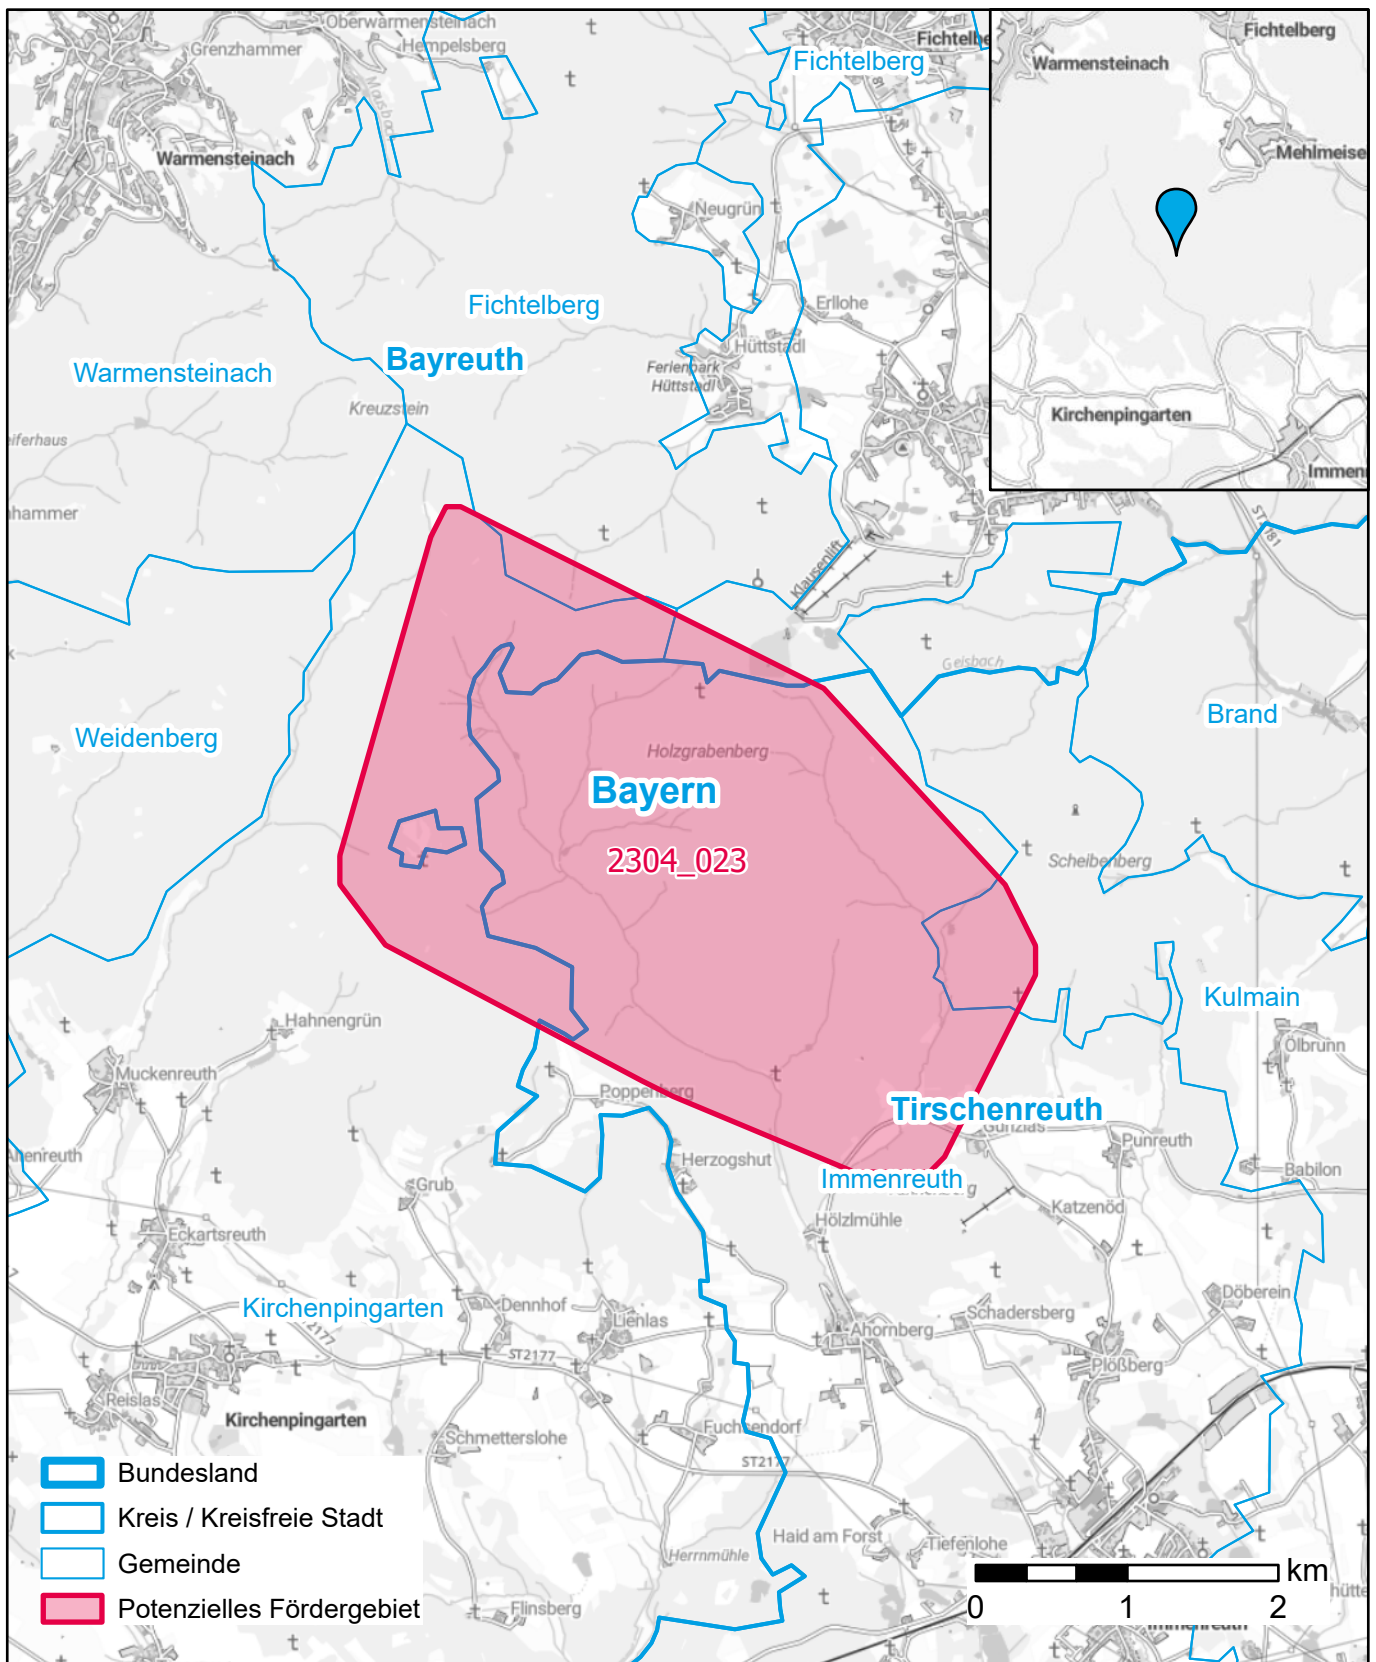

Markterkundungsverfahren zur Schließung weißer Flecken

Bayern, Landkreis Tirschenreuth, Landkreis Bayreuth

Gebiets-ID: 2304_023

Darstellung: Planstand Dezember 2023

Datenbasis: MIG April/Mai 2023

Hintergrundkarte: © GeoBasis-DE / BKG (2022)