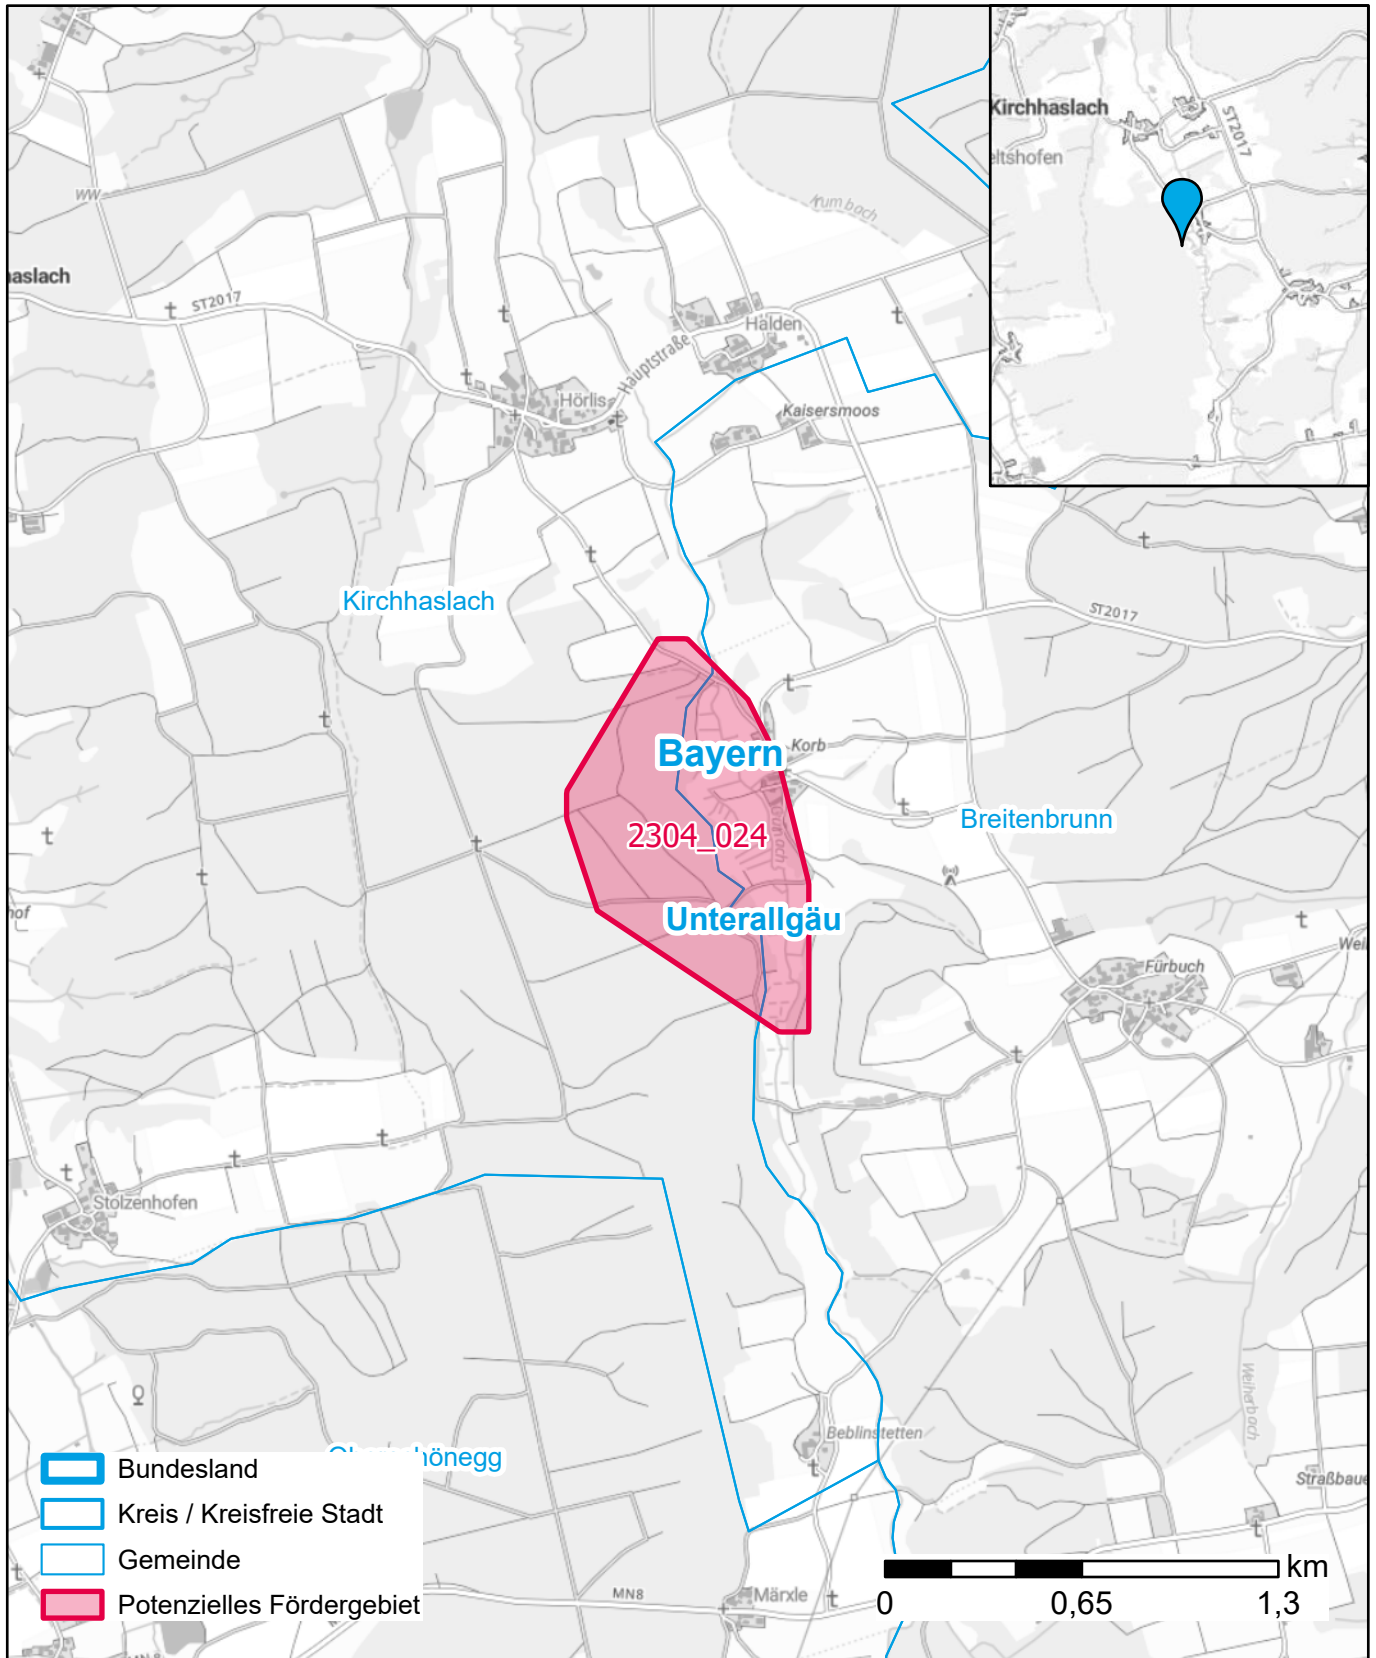

# Markterkundungsverfahren zur Schließung weißer Flecken

Bayern, Landkreis Unterallgäu

Gebiets-ID: 2304\_024

Darstellung: Planstand Dezember 2023

Datenbasis: MIG April/Mai 2023

Hintergrundkarte: © GeoBasis-DE / BKG (2022)