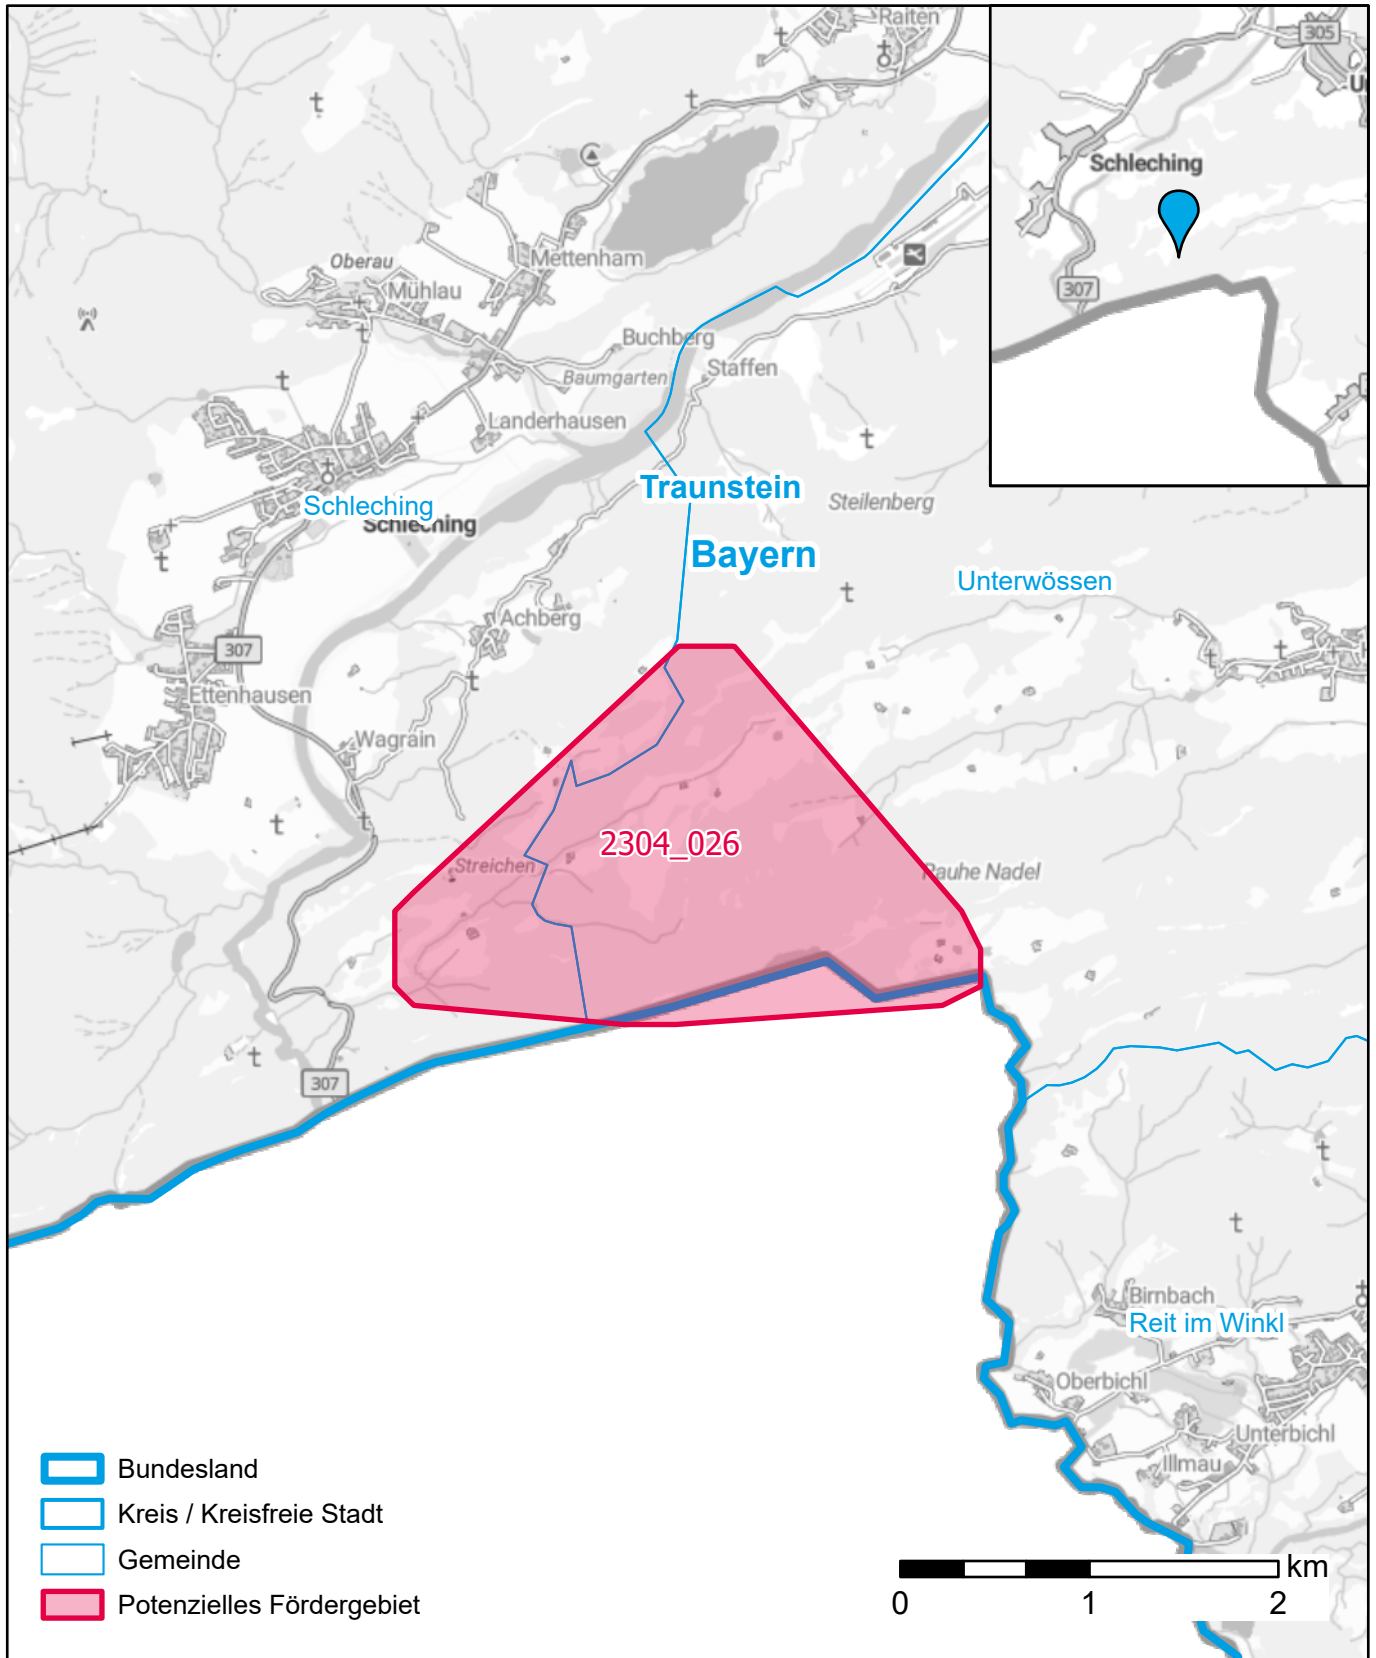

# Markterkundungsverfahren zur Schließung weißer Flecken

Bayern, Landkreis Traunstein

Gebiets-ID: 2304\_026

Darstellung: Planstand Dezember 2023

Datenbasis: MIG April/Mai 2023

Hintergrundkarte: © GeoBasis-DE / BKG (2022)