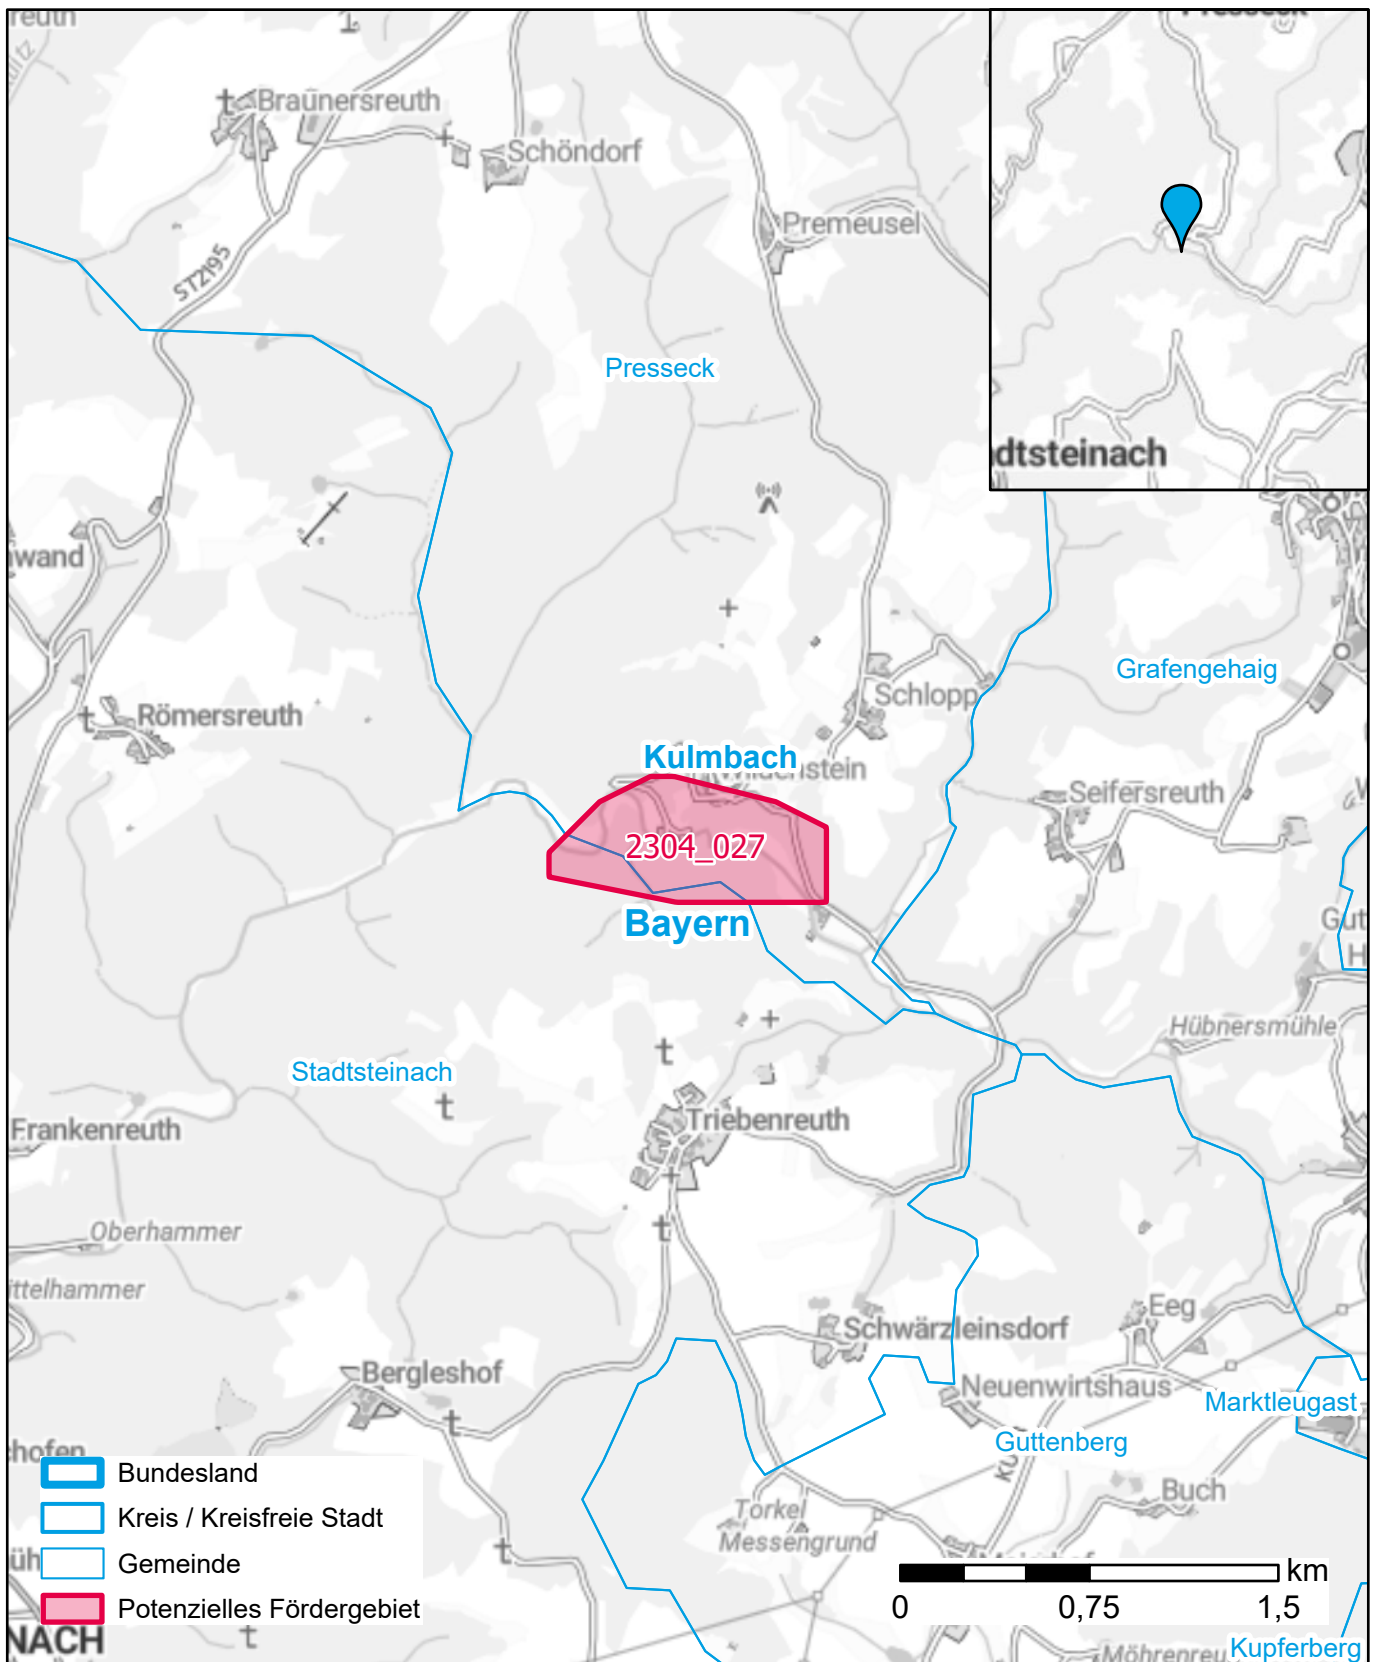

# Markterkundungsverfahren zur Schließung weißer Flecken

Bayern, Landkreis Kulmbach

Gebiets-ID: 2304\_027

Darstellung: Planstand Dezember 2023

Datenbasis: MIG April/Mai 2023

Hintergrundkarte: © GeoBasis-DE / BKG (2022)