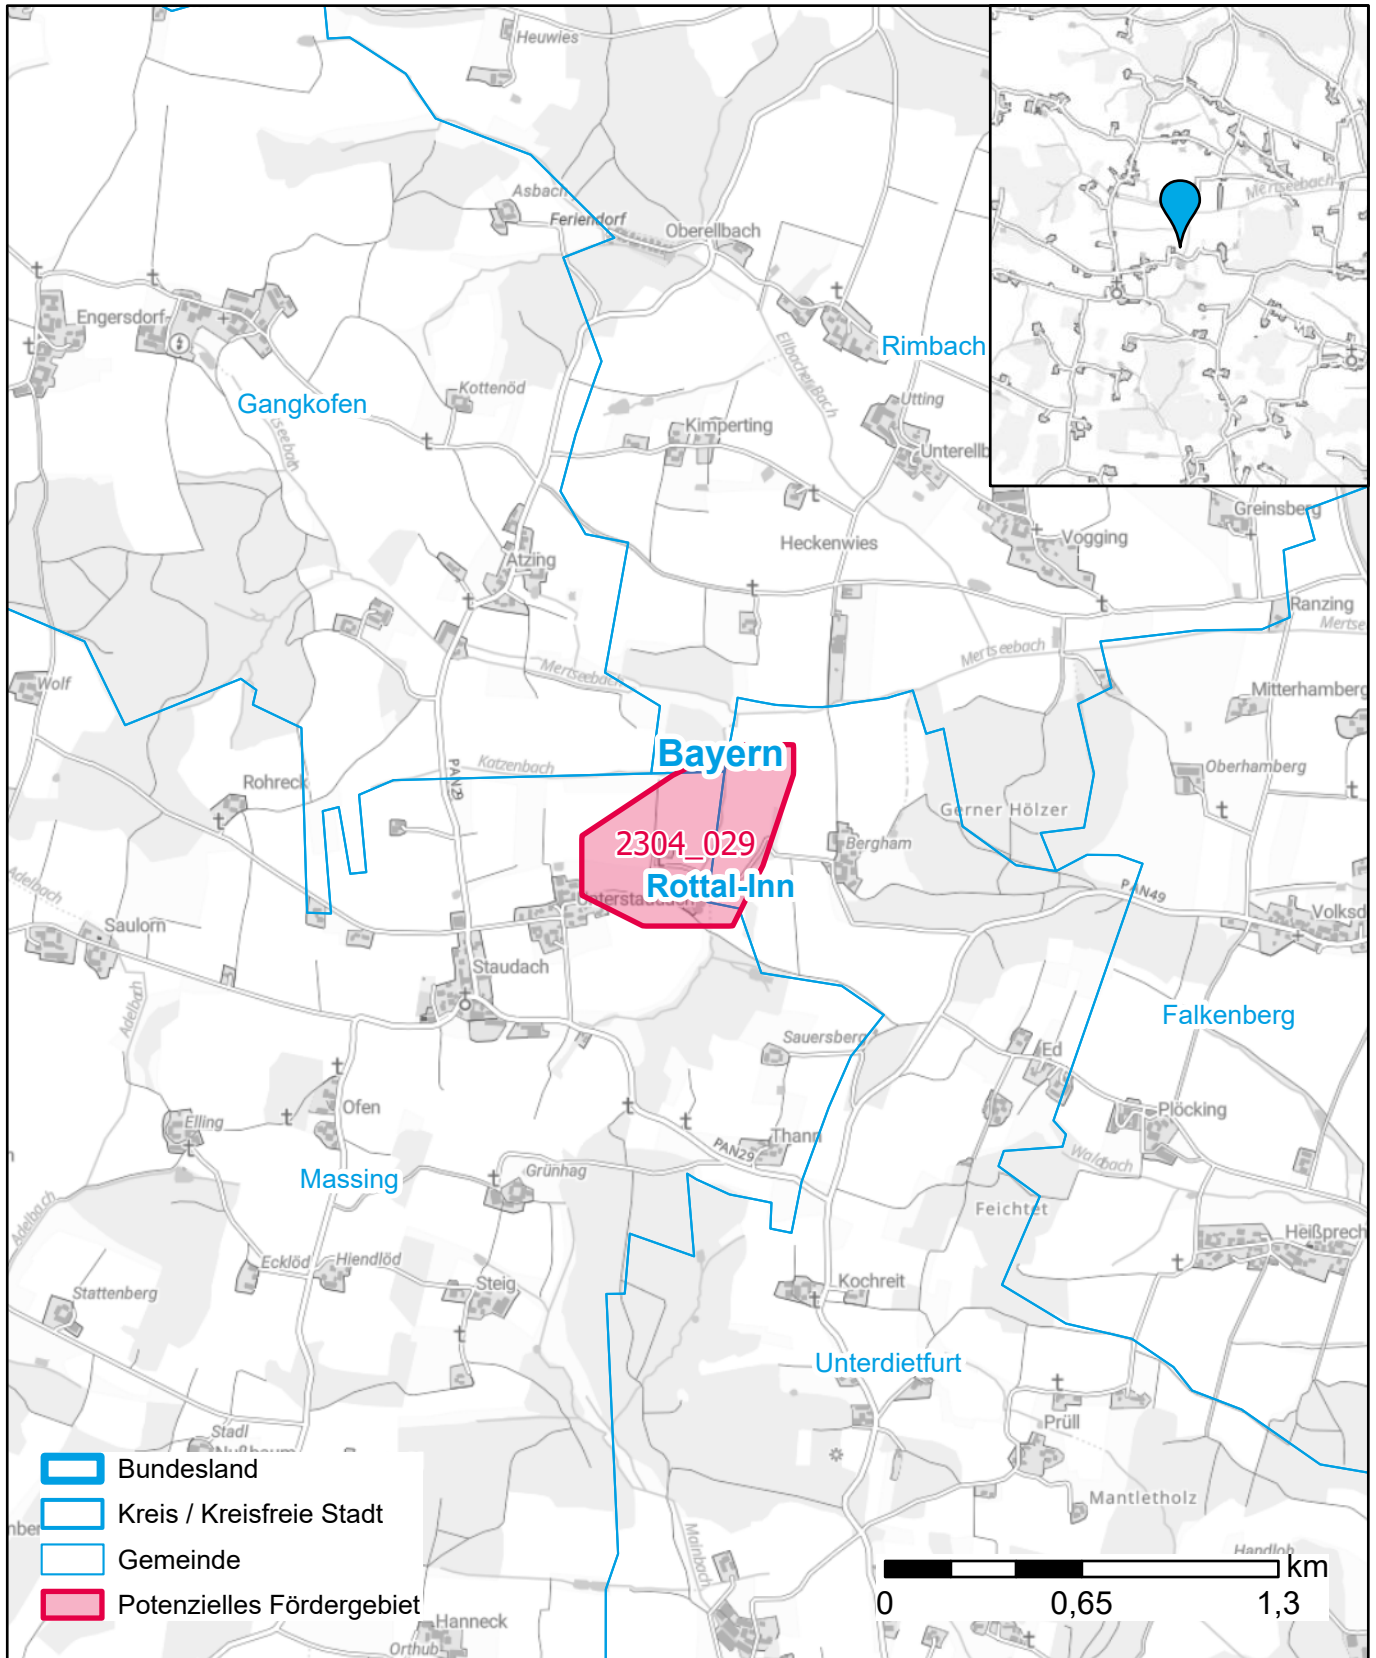

# Markterkundungsverfahren zur Schließung weißer Flecken

Bayern, Landkreis Rottal-Inn

Gebiets-ID: 2304\_029

Darstellung: Planstand Dezember 2023

Datenbasis: MIG April/Mai 2023

Hintergrundkarte: © GeoBasis-DE / BKG (2022)