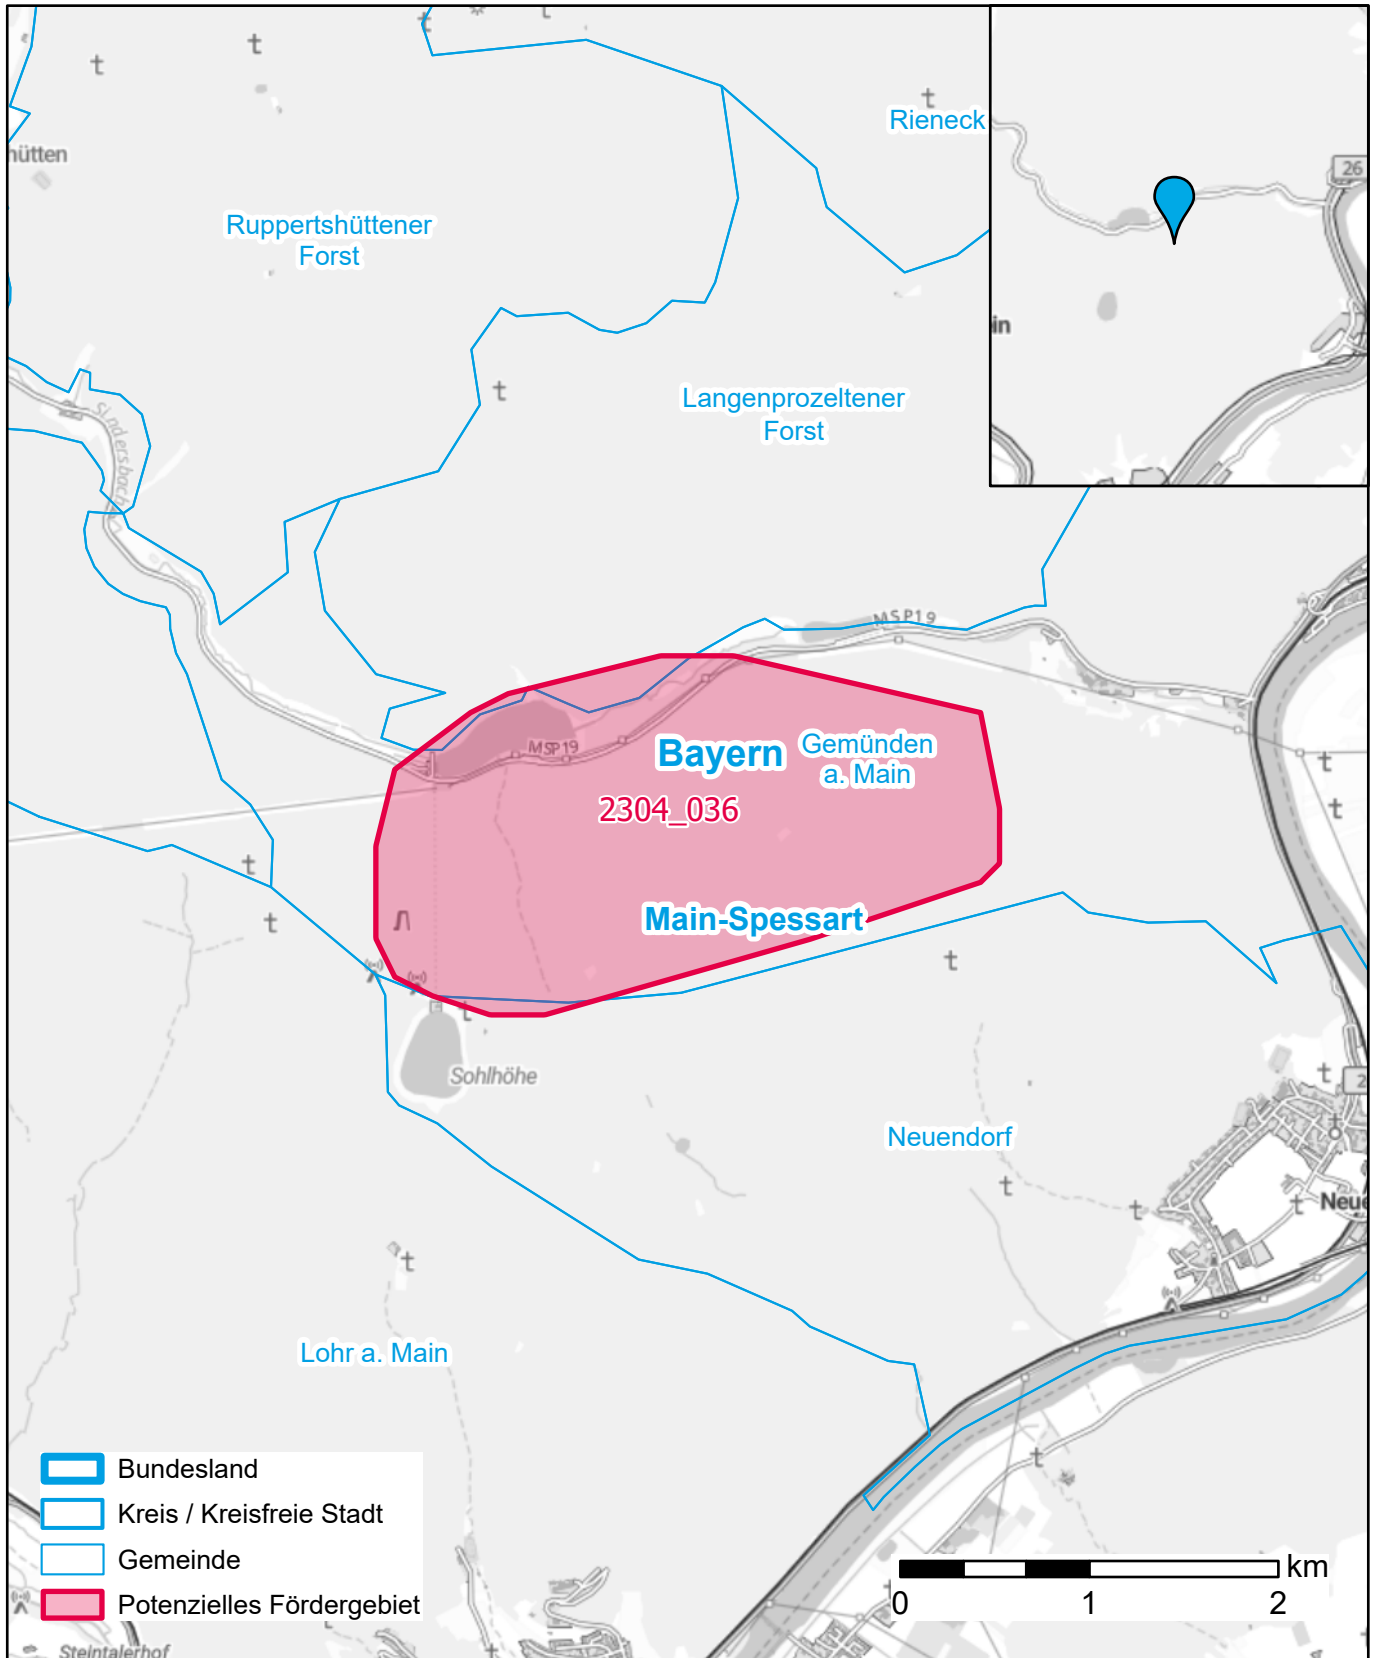

# Markterkundungsverfahren zur Schließung weißer Flecken

Bayern, Landkreis Main-Spessart  
Gebiets-ID: 2304\_036

Darstellung: Planstand Dezember 2023  
Datenbasis: MIG April/Mai 2023  
Hintergrundkarte: © GeoBasis-DE / BKG (2022)