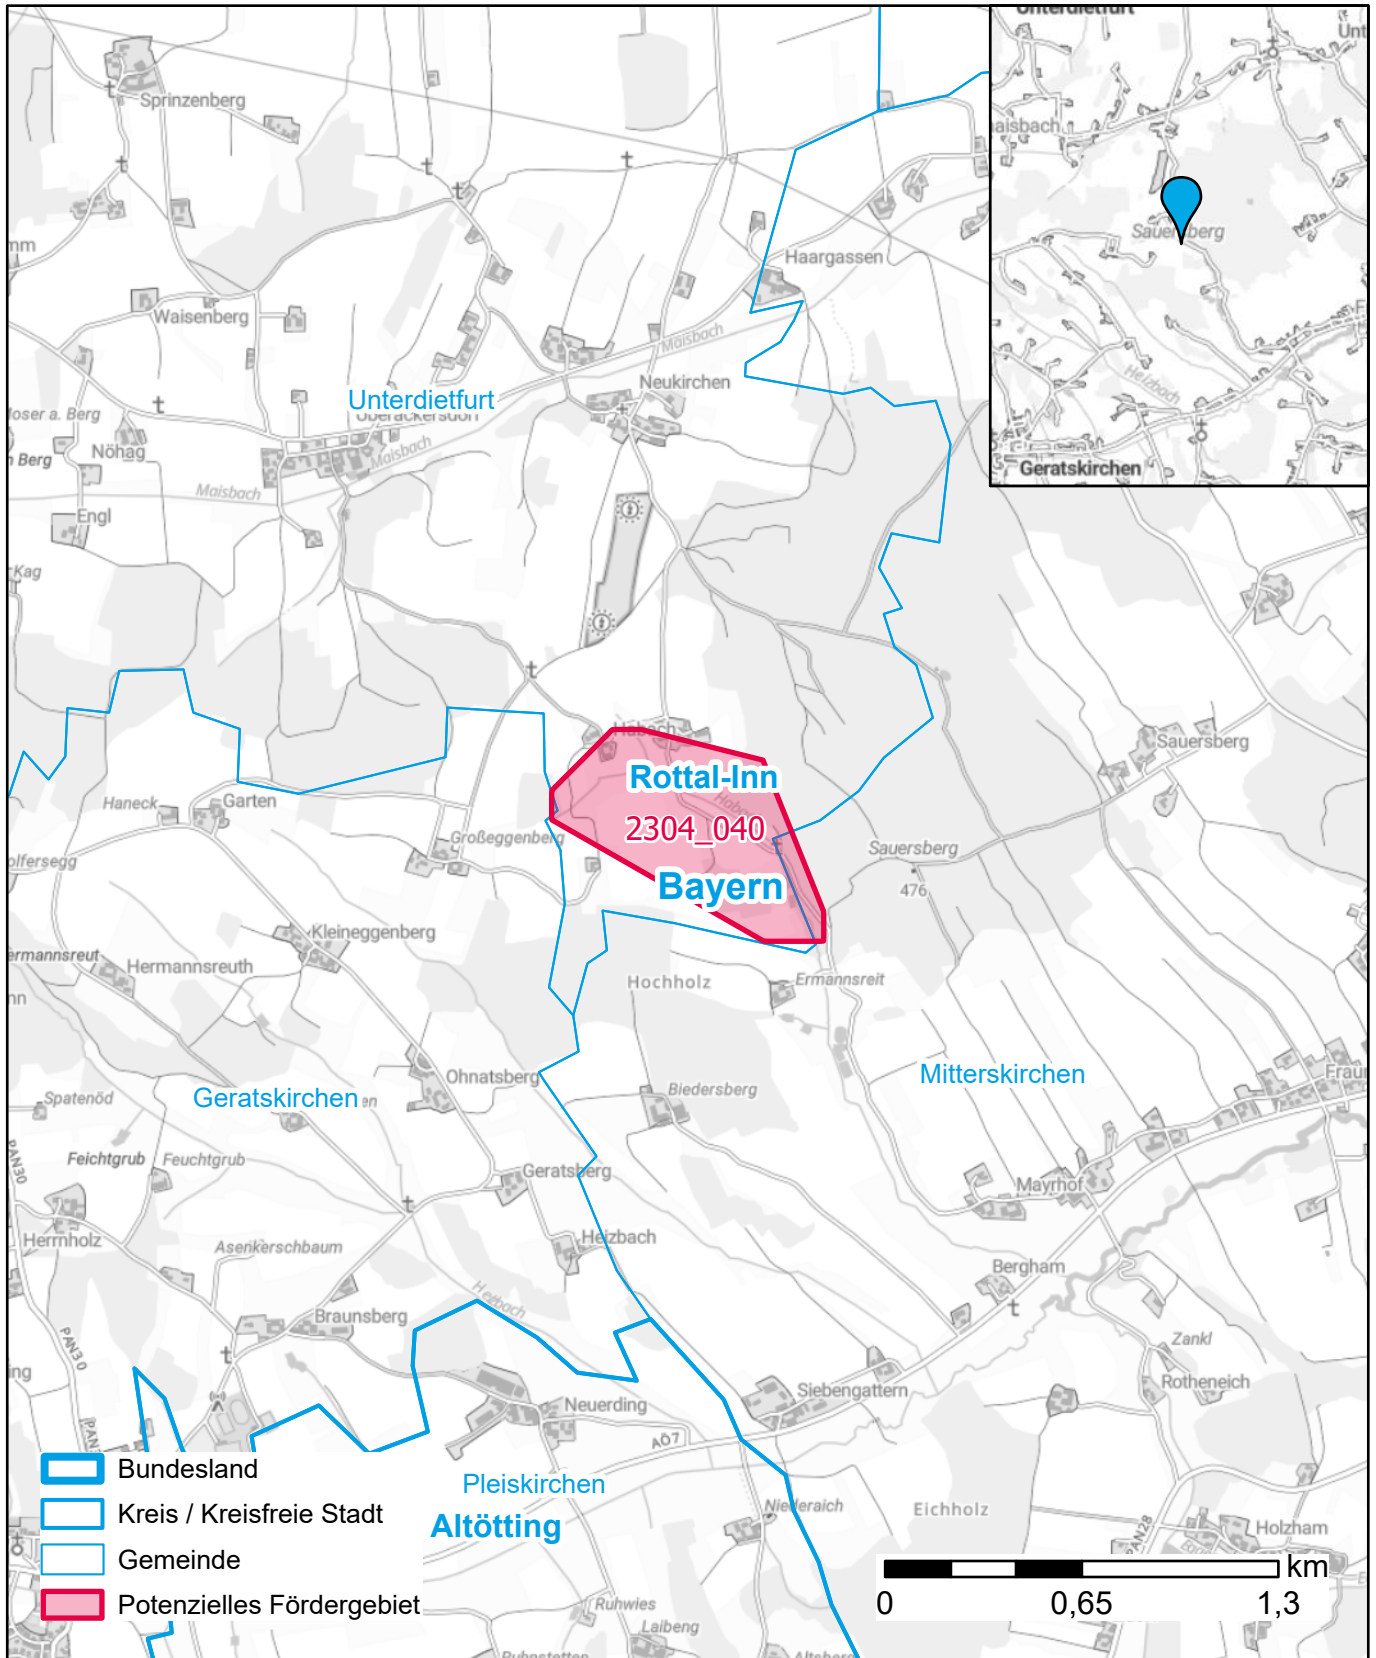

# Markterkundungsverfahren zur Schließung weißer Flecken

Bayern, Landkreis Rottal-Inn

Gebiets-ID: 2304\_040

Darstellung: Planstand Dezember 2023

Datenbasis: MIG April/Mai 2023

Hintergrundkarte: © GeoBasis-DE / BKG (2022)