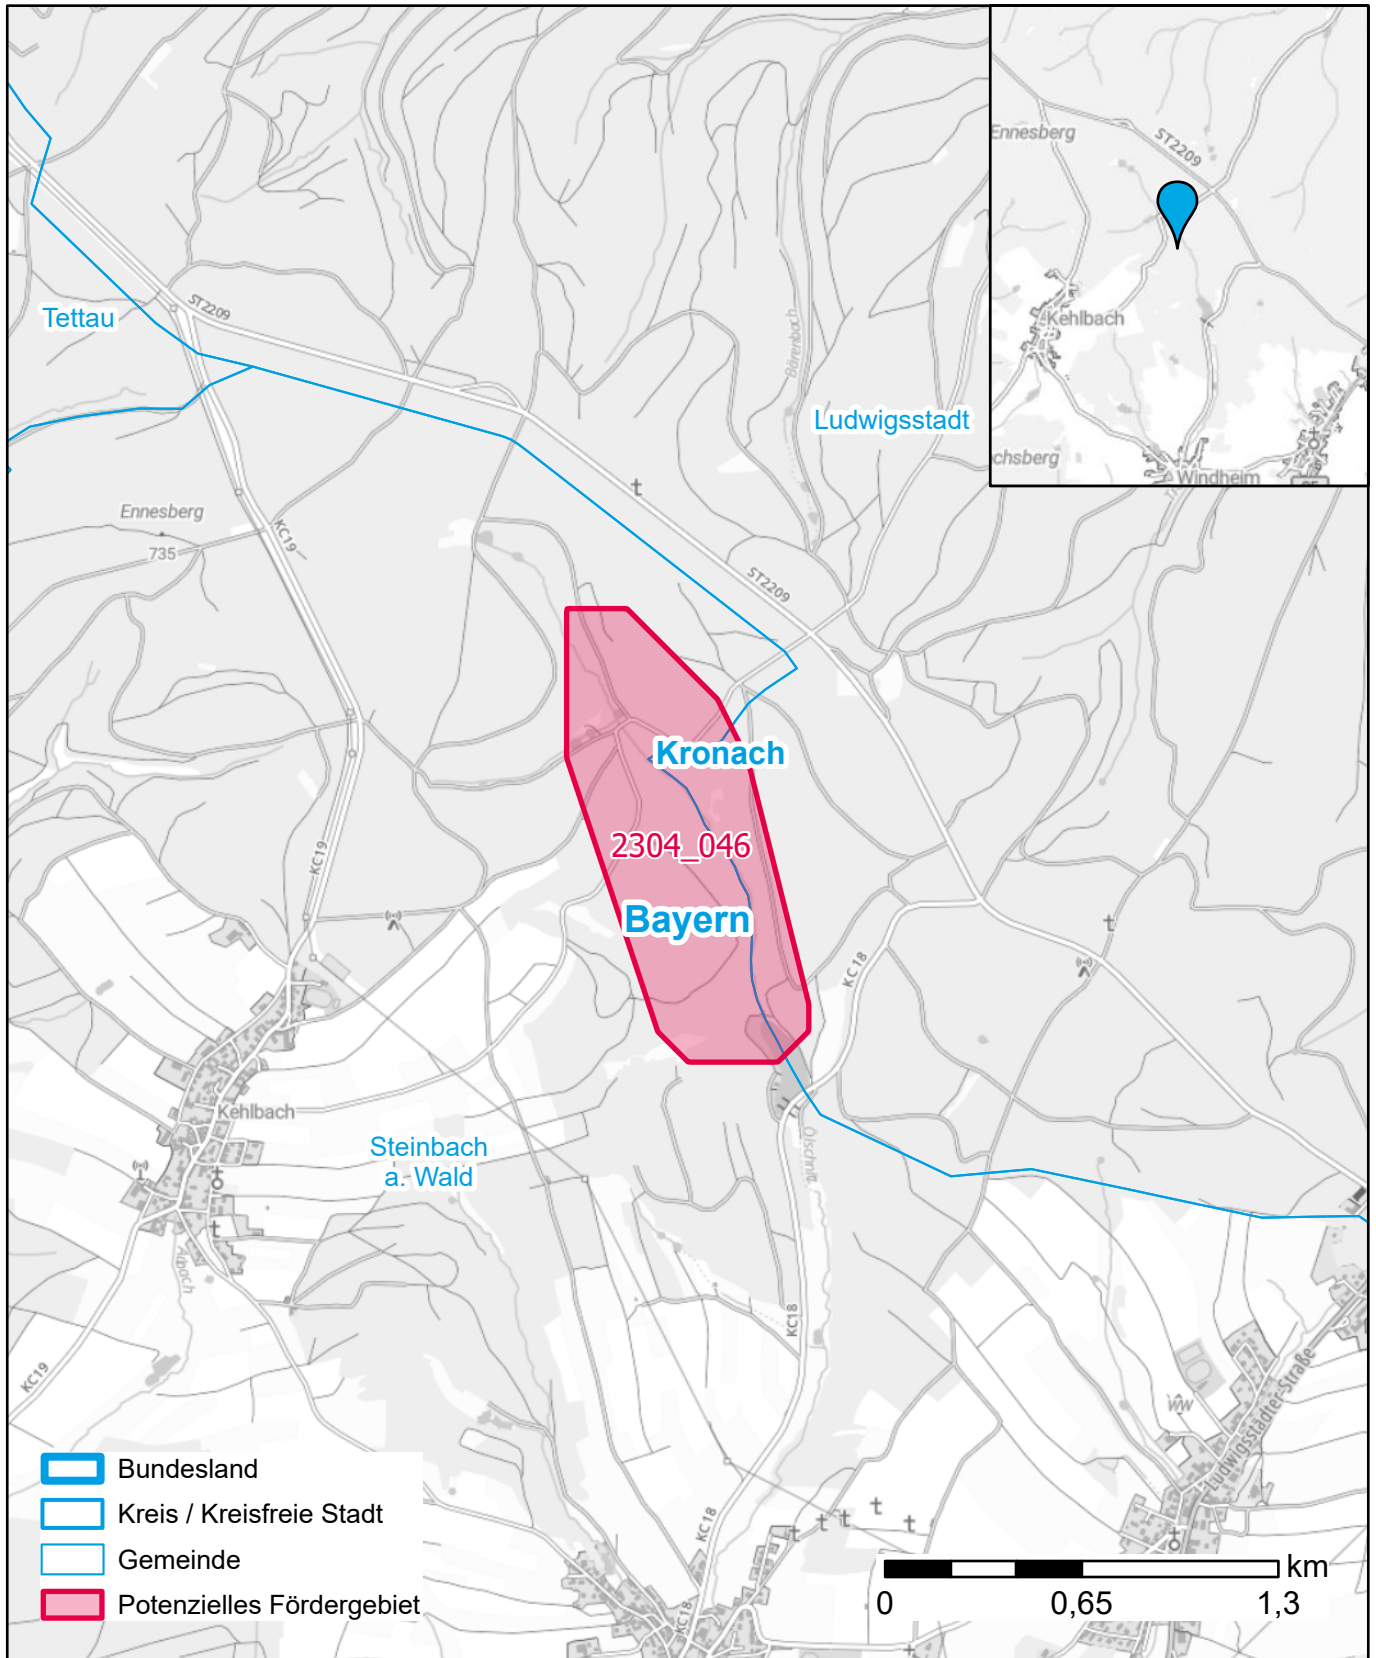

Markterkundungsverfahren zur Schließung weißer Flecken

Bayern, Landkreis Kronach

Gebiets-ID: 2304_046

Darstellung: Planstand Dezember 2023

Datenbasis: MIG April/Mai 2023

Hintergrundkarte: © GeoBasis-DE / BKG (2022)