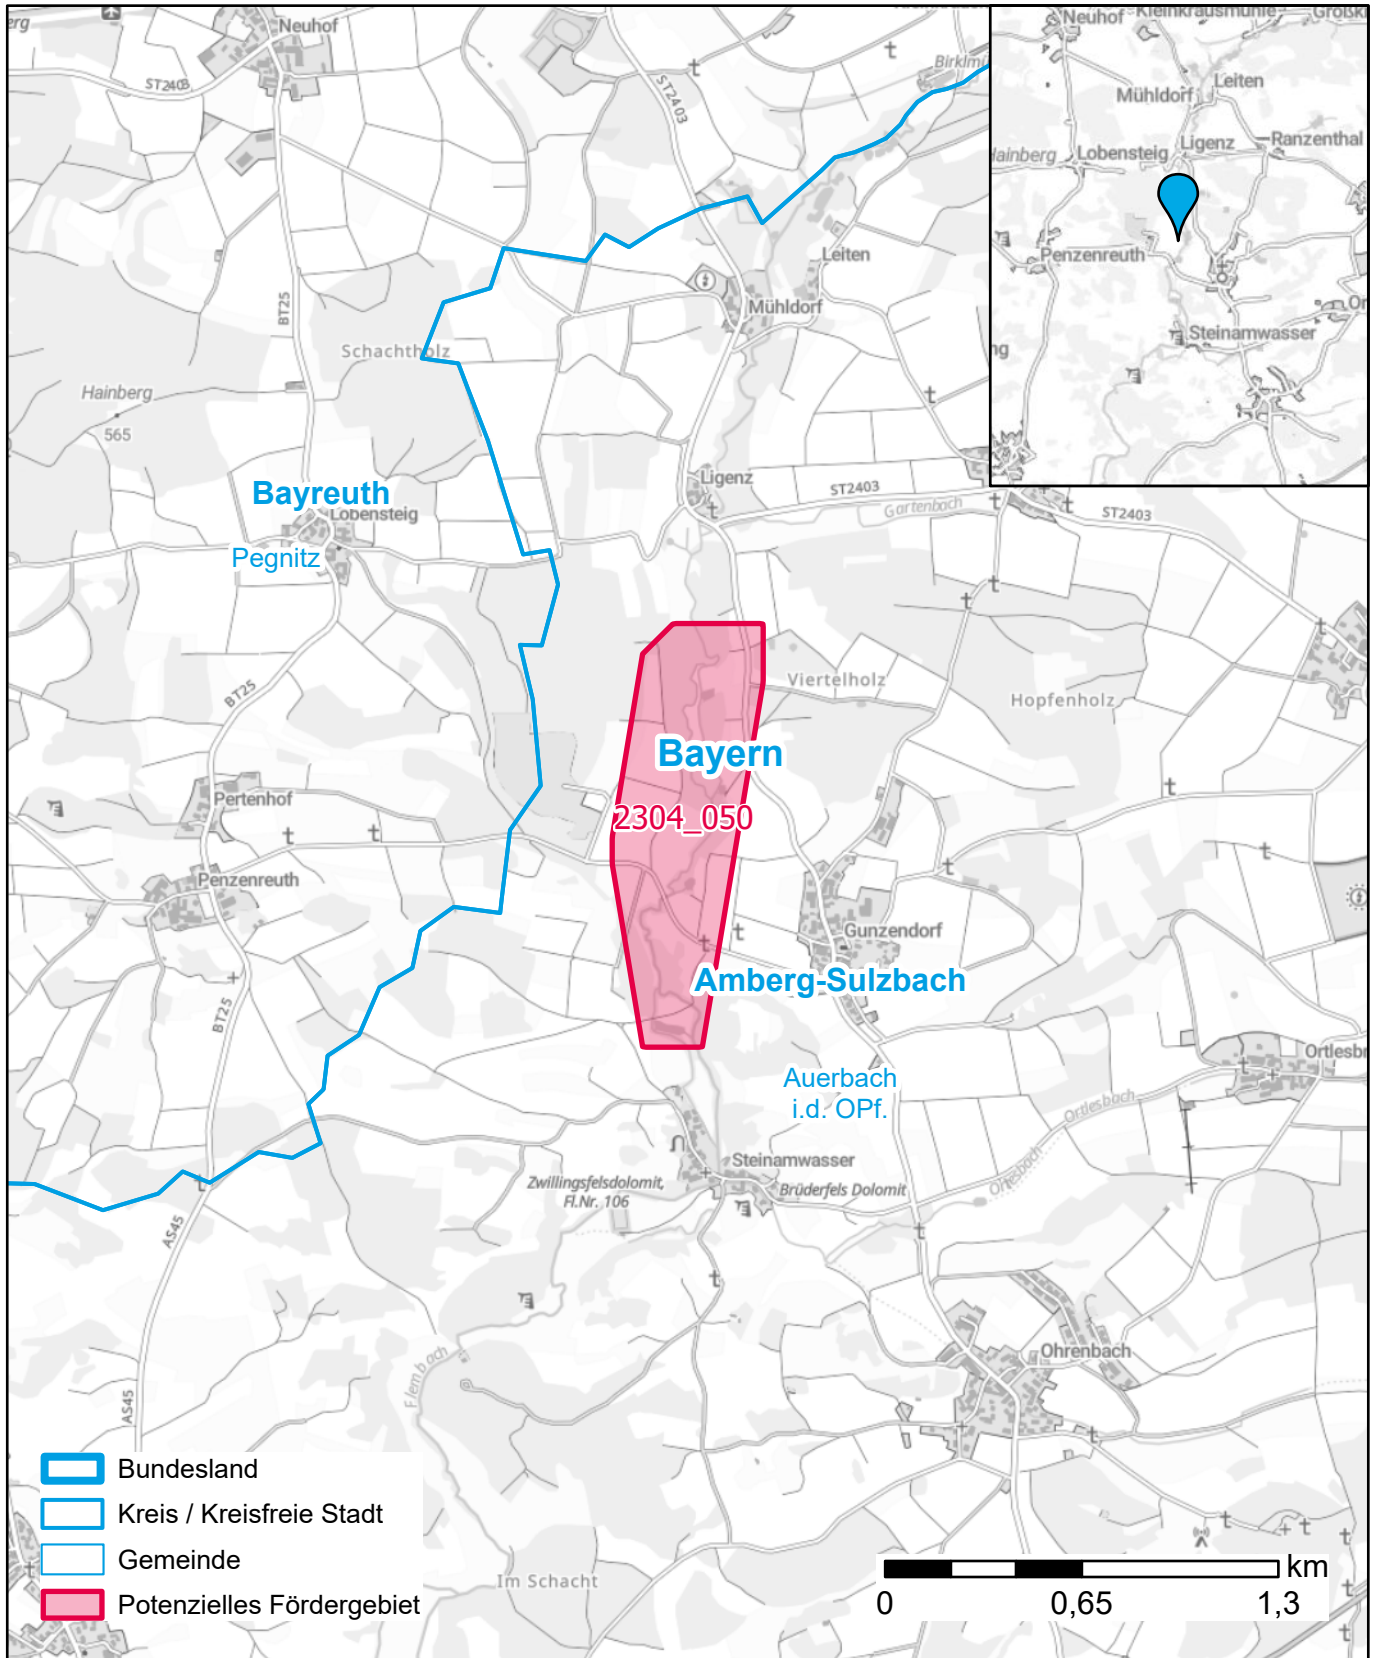

# Markterkundungsverfahren zur Schließung weißer Flecken

Bayern, Landkreis Amberg-Regen

Gebiets-ID: 2304\_050

Darstellung: Planstand Dezember 2023

Datenbasis: MIG April/Mai 2023

Hintergrundkarte: © GeoBasis-DE / BKG (2022)