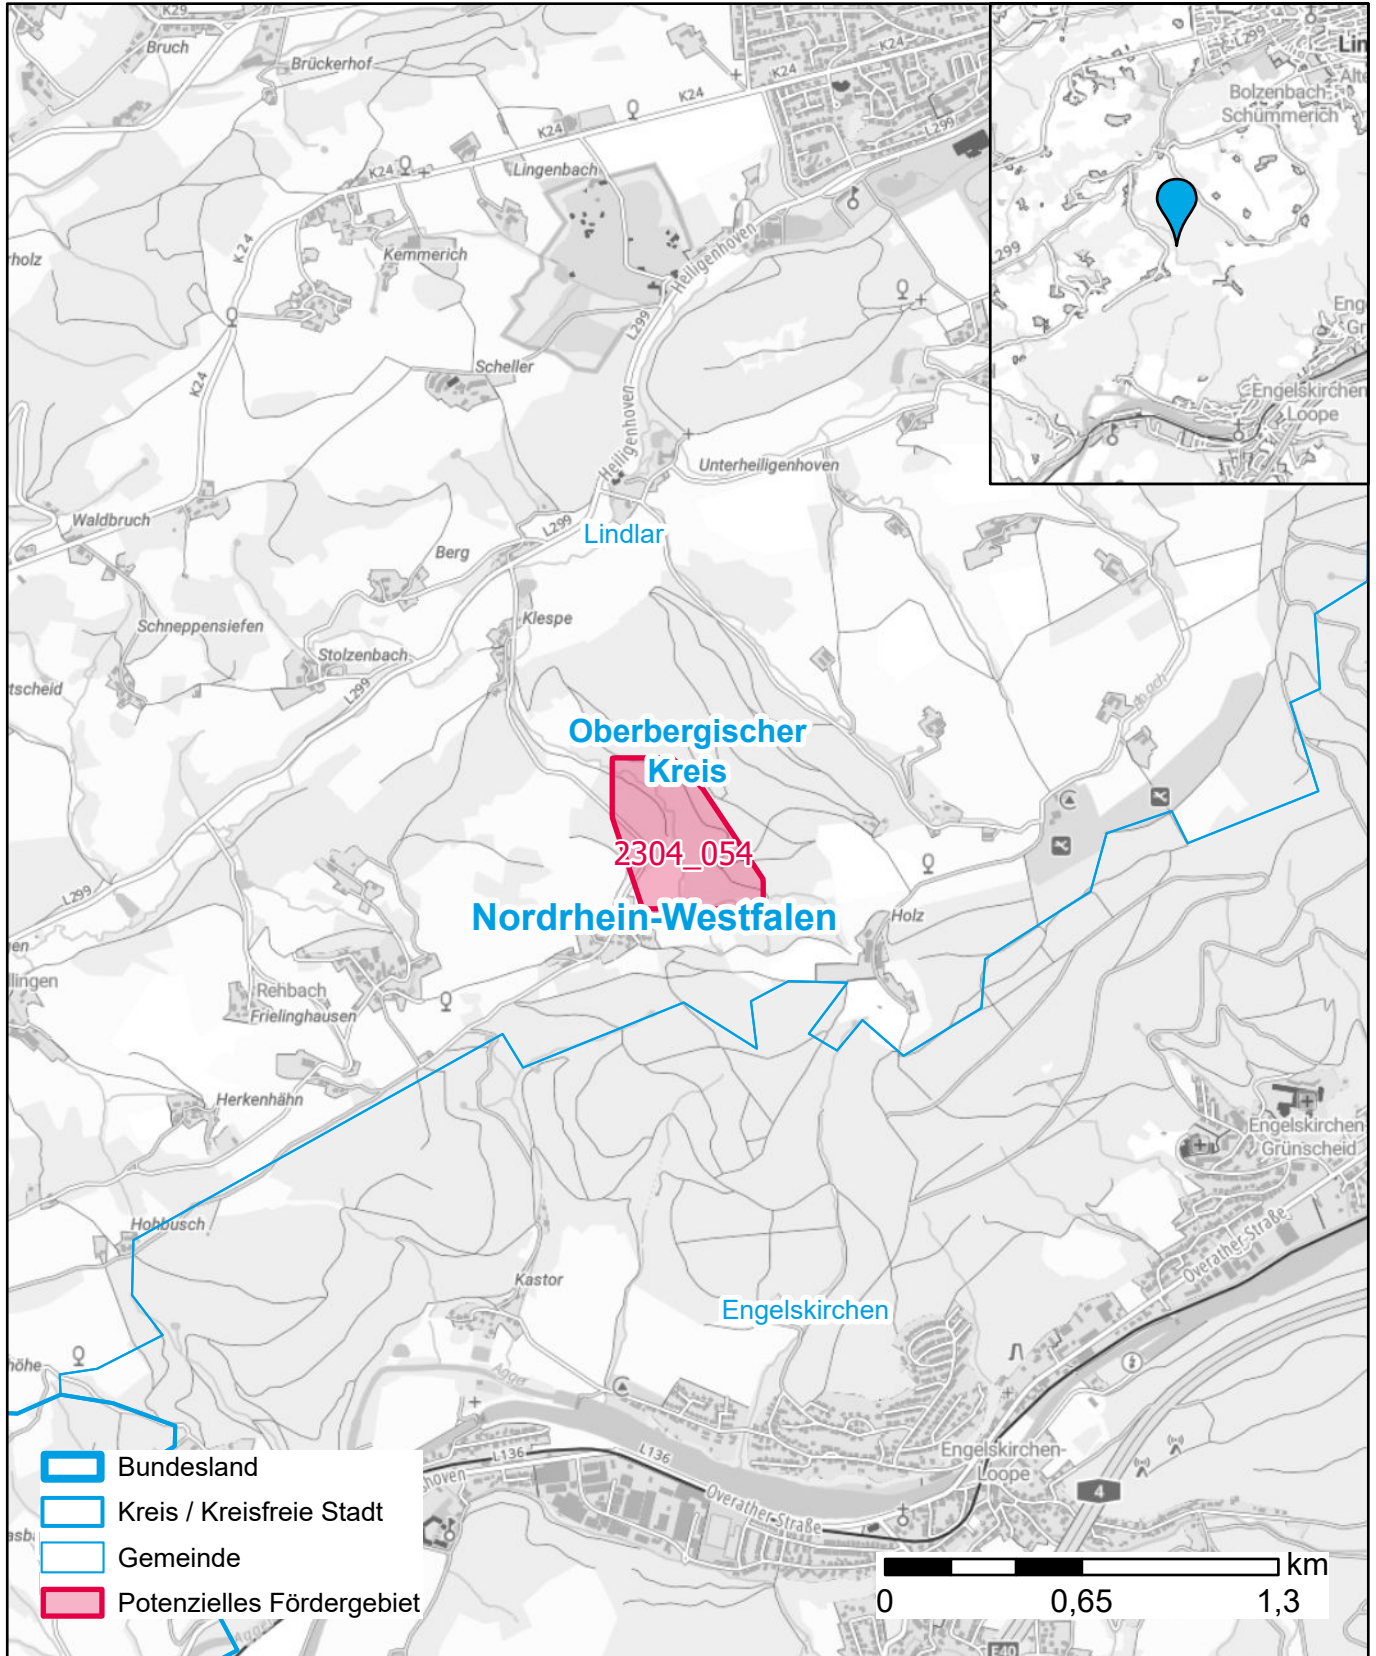

# Markterkundungsverfahren zur Schließung weißer Flecken

Nordrhein-Westfalen, Kreis Oberbergischer Kreis

Gebiets-ID: 2304\_054

Darstellung: Planstand Dezember 2023

Datenbasis: MIG April/Mai 2023

Hintergrundkarte: © GeoBasis-DE / BKG (2022)